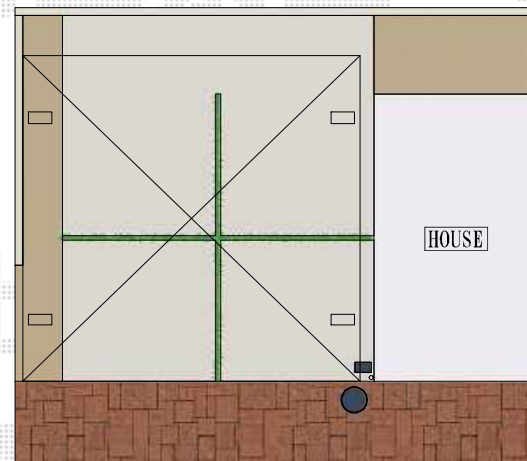

カーポートシグマIII ワイド 積雪～30cm対応

カーポートシグマIII ワイド

トステム カーポートシグマIII ワイド ロング柱23
W5140×L4980 シャイングレー
ガリレポリカ(クリアマット・すりガラス調)

※はつり 2ヶ所
カーポートの柱が、
窓にかからないようにする。

トステム カーポートシグマIII ワイド積雪～30cm対応
幅=5,140mm
奥行=4,980mm
色：シャイングレー
屋根材：ガリレポリカ（クリアマット/すりガラス調）
柱仕様：ロング柱23仕様（有効高 約2,300mm）