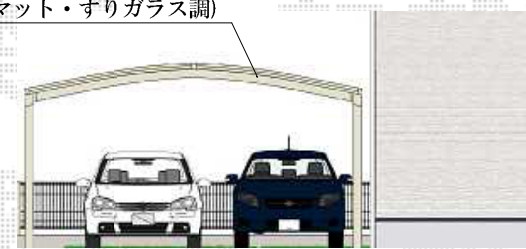

カーポートシグマIII ワイド 積雪～30cm対応

カーポートシグマIII ワイド

トステム カーポートシグマIII ワイド ロング柱23
W5140×L4980 シャイングレー
ガリレポリカ(クリアマット・すりガラス調)

※はつり 2ヶ所
カーポートの柱が、
窓にかからないようにする。

トステム カーポートシグマIII ワイド積雪～30cm対応
幅=5,140mm
奥行=4,980mm
色：シャイングレー
屋根材：ガリレポリカ（クリアマット/すりガラス調）
柱仕様：ロング柱23仕様（有効高 約2,300mm）