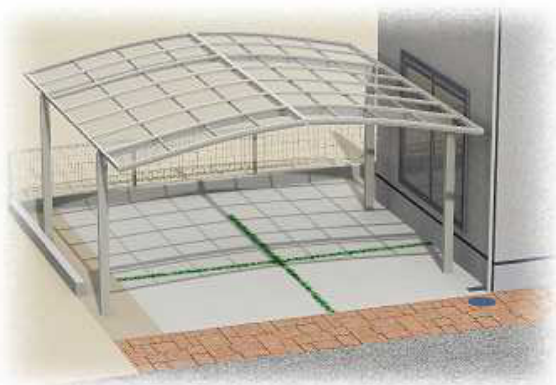

カーポートシグマIII ワイド 積雪～30cm対応

カーポートシグマIII ワイド

トステム カーポートシグマIII ワイド ロング柱23
W5140×L4980 シャイングレー
ガリレポリカ(クリアマット・すりガラス調)

※はつり 2ヶ所
カーポートの柱が、
窓にかからないようにする。

トステム カーポートシグマIII ワイド積雪～30cm対応
幅=5,140mm
奥行=4,980mm
色：シャイングレー
屋根材：ガリレポリカ（クリアマット/すりガラス調）
柱仕様：ロング柱23仕様（有効高 約2,300mm）