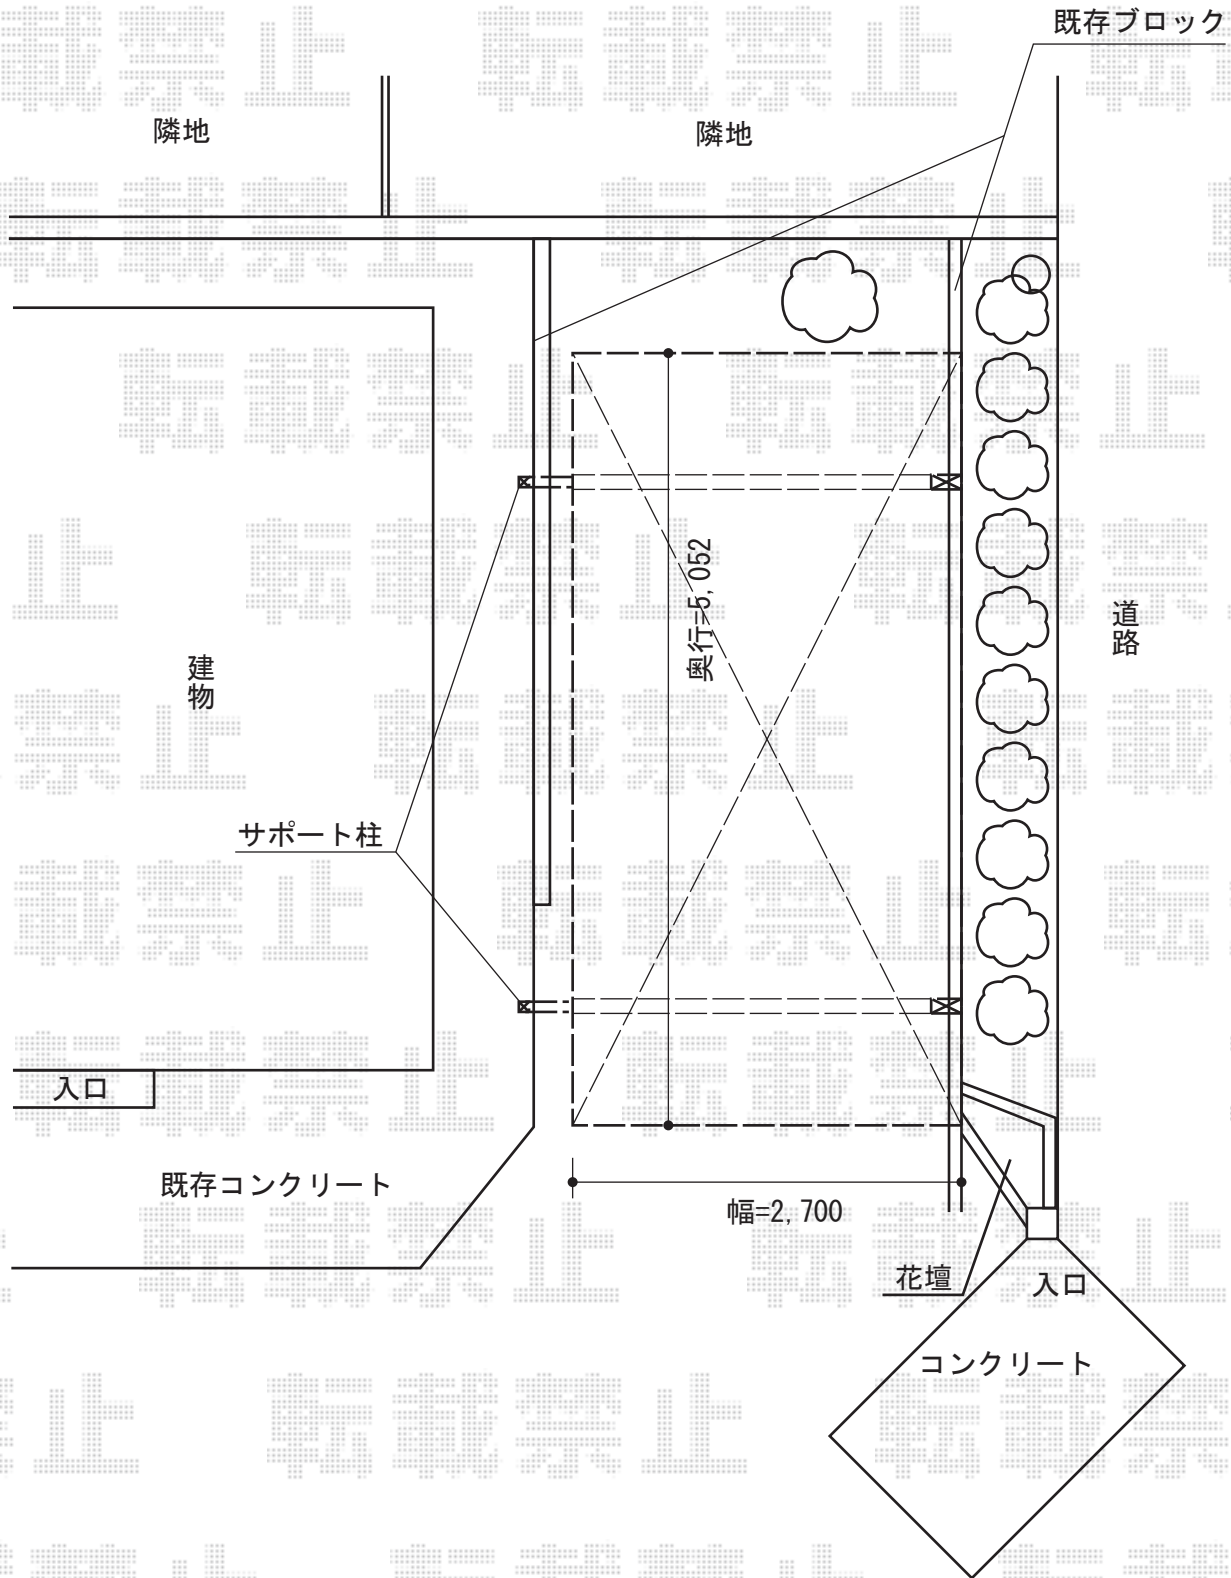

プレシオサポート 積雪～20cm対応

Value Select プレシオサポート 積雪～20cm対応

幅=2,700mm

奥行=5,052mm

色：チャコールブラック

屋根材：熱線遮断ポリカーボネート（スカイブルーマット調）

柱仕様：ハイルーフ仕様（有効高 約2,250mm）

現場状況や作図制限により概略図の内容と多少の違いが生じることがございます。
施工時は、現場優先とさせて頂きたく思いますので、お立会い頂き、
最終のご指示のほど、何卒、宜しくお願い致します。