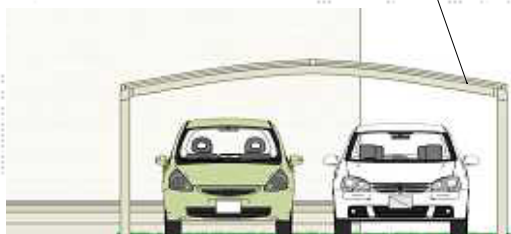

カーポートシグマIII ワイド 積雪～30cm対応

TOTR100001

新設カーポート

カーポートシグマIII ワイド 積雪～30cm対応

幅=5,140mm

奥行=4,980mm

色：シャイングレー

屋根材：熱線吸収アクアポリカーボネート（ライトブルー）

柱仕様：ロング柱23仕様（有効高 約2,300mm）

現場状況や作図制限により概略図の内容と多少の違いが生じることがございます。

施工時は、現場優先とさせて頂きたく思いますので、お立会い頂き、最終のご指示のほど、何卒、宜しくお願い致します。

EX-SHOP

[HTTP://WWW.EX-SHOP.NET](http://www.ex-shop.net)

担当：長谷川