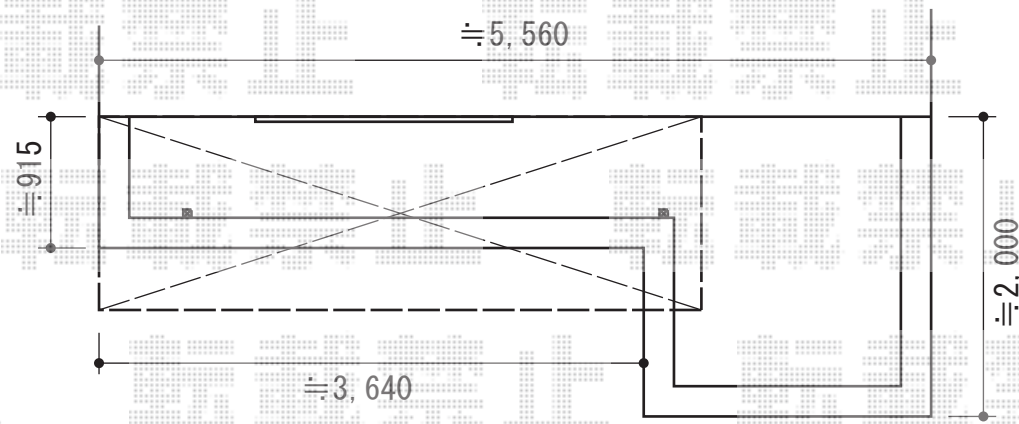

ライザーテラスII R型 屋根タイプ 単体 積雪~20cm対応

トステム ライザーテラスII R型 屋根タイプ 単体 積雪~20cm対応  
間口=メートル (柱芯々4,000mm 屋根幅4,020mm)  
出幅=4尺 (1,185mm)  
色: シャイングレー  
屋根材: ポリカーボネート (ブラウン)  
柱仕様: 柱奥行移動タイプ (柱2本)  
施工方法: 上止め  
オプション: 吊り下げ物干し 標準 2本入