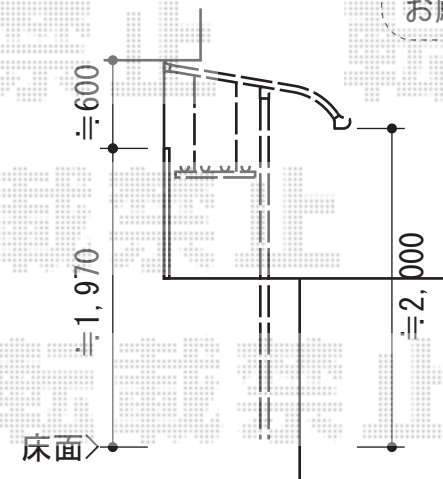

ライザーテラスII R型 屋根タイプ 単体 積雪~20cm対応

トステム ライザーテラスII R型 屋根タイプ 単体 積雪~20cm対応  
間口=メートル (柱芯々4,000mm 屋根幅4,020mm)  
出幅=4尺 (1,185mm)  
色: シャイングレー  
屋根材: ポリカーボネート (ブラウン)  
柱仕様: 柱奥行移動タイプ (柱2本)  
施工方法: 上止め  
オプション: 吊り下げ物干し 標準 2本入

施工に際して、  
オプション: 物干しの  
取付位置・高さの  
ご確認を頂きますよう、  
お願い致します

現場状況や作図制限により概略図の内容と多少の違いが生じることがございます。  
施工時は、現場優先とさせて頂きたく思いますので、お立会い頂き、  
最終のご指示のほど、何卒、宜しくお願い致します。

全ての著作権は、エクスショップに帰属します。当社とのお取引目的外の使用・複製・転載禁止となっております。