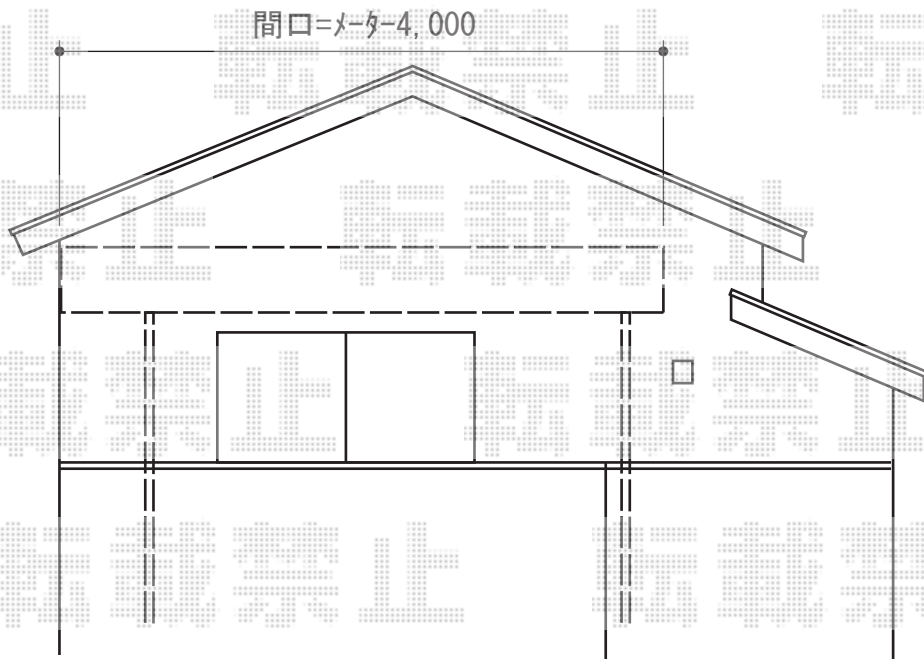

ライザーテラスII R型 屋根タイプ 単体 積雪~20cm対応

トステム ライザーテラスII R型 屋根タイプ 単体 積雪~20cm対応  
間口=メートル (柱芯々4,000mm 屋根幅4,020mm)  
出幅=4尺 (1,185mm)  
色: シャイングレー  
屋根材: ポリカーボネート (ブラウン)  
柱仕様: 柱奥行移動タイプ (柱2本)  
施工方法: 上止め  
オプション: 吊り下げ物干し 標準 2本入