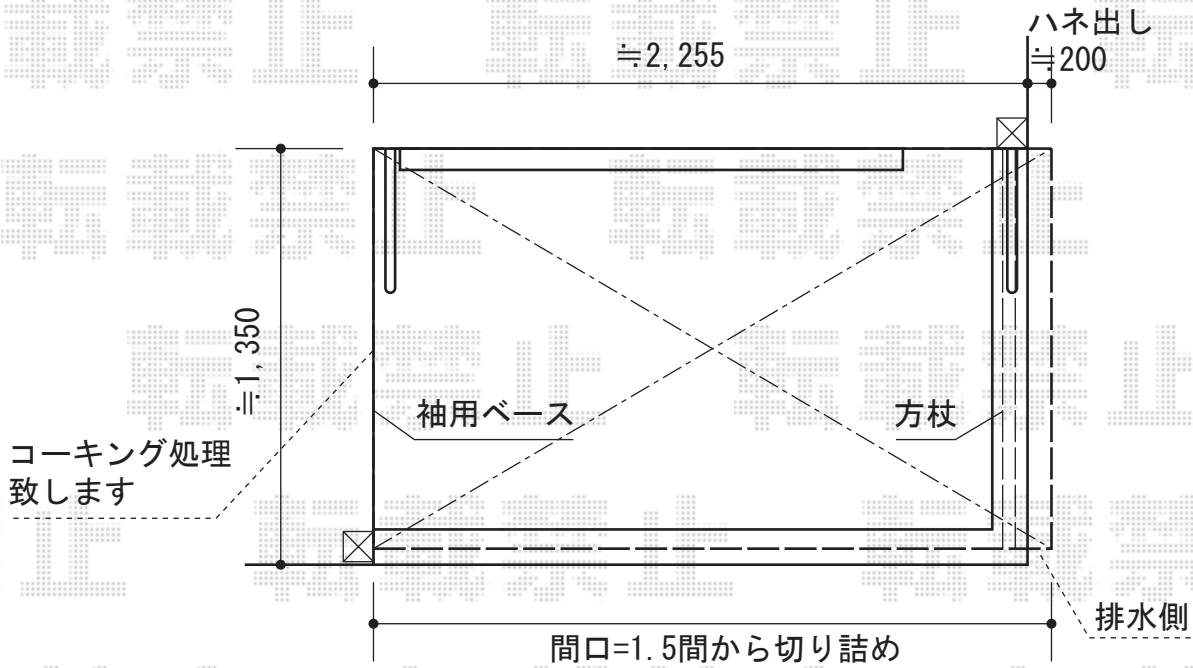

ライザーテラスII F型 単体 ルーフタイプ 積雪

トステム ライザーテラスII F型 単体 ルーフタイプ 積雪
 間口=関東間1.5間 (柱芯々2,530mm 屋根幅2,750mm)
 出幅=4尺 (1,185mm)
 色: シャイングレー
 屋根材: 熱線吸収アクアポリカーボネート (ライトブルー)
 施工方法: 下止め
 追加部材: 片袖取付部品一式

現場状況や作図制限により概略図の内容と多少の違いが生じることがございます。
 施工時は、現場優先とさせて頂きたく思いますので、お立会い頂き、
 最終のご指示のほど、何卒、宜しくお願い致します。