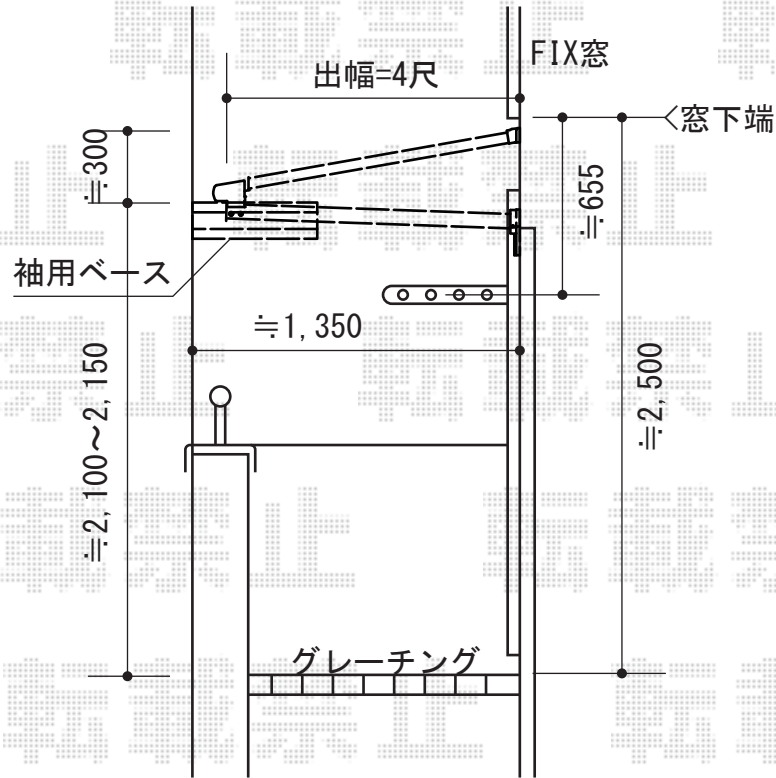

ライザーテラスII F型 単体 ルーフタイプ 積雪

トステム ライザーテラスII F型 単体 ルーフタイプ 積雪
 間口=関東間1.5間 (柱芯々2,530mm 屋根幅2,750mm)
 出幅=4尺 (1,185mm)
 色: シャイングレー
 屋根材: 熱線吸収アクアポリカーボネート (ライトブルー)
 施工方法: 下止め
 追加部材: 片袖取付部品一式

現場状況や作図制限により概略図の内容と多少の違いが生じることがございます。
 施工時は、現場優先とさせて頂きたく思いますので、お立会い頂き、
 最終のご指示のほど、何卒、宜しくお願い致します。