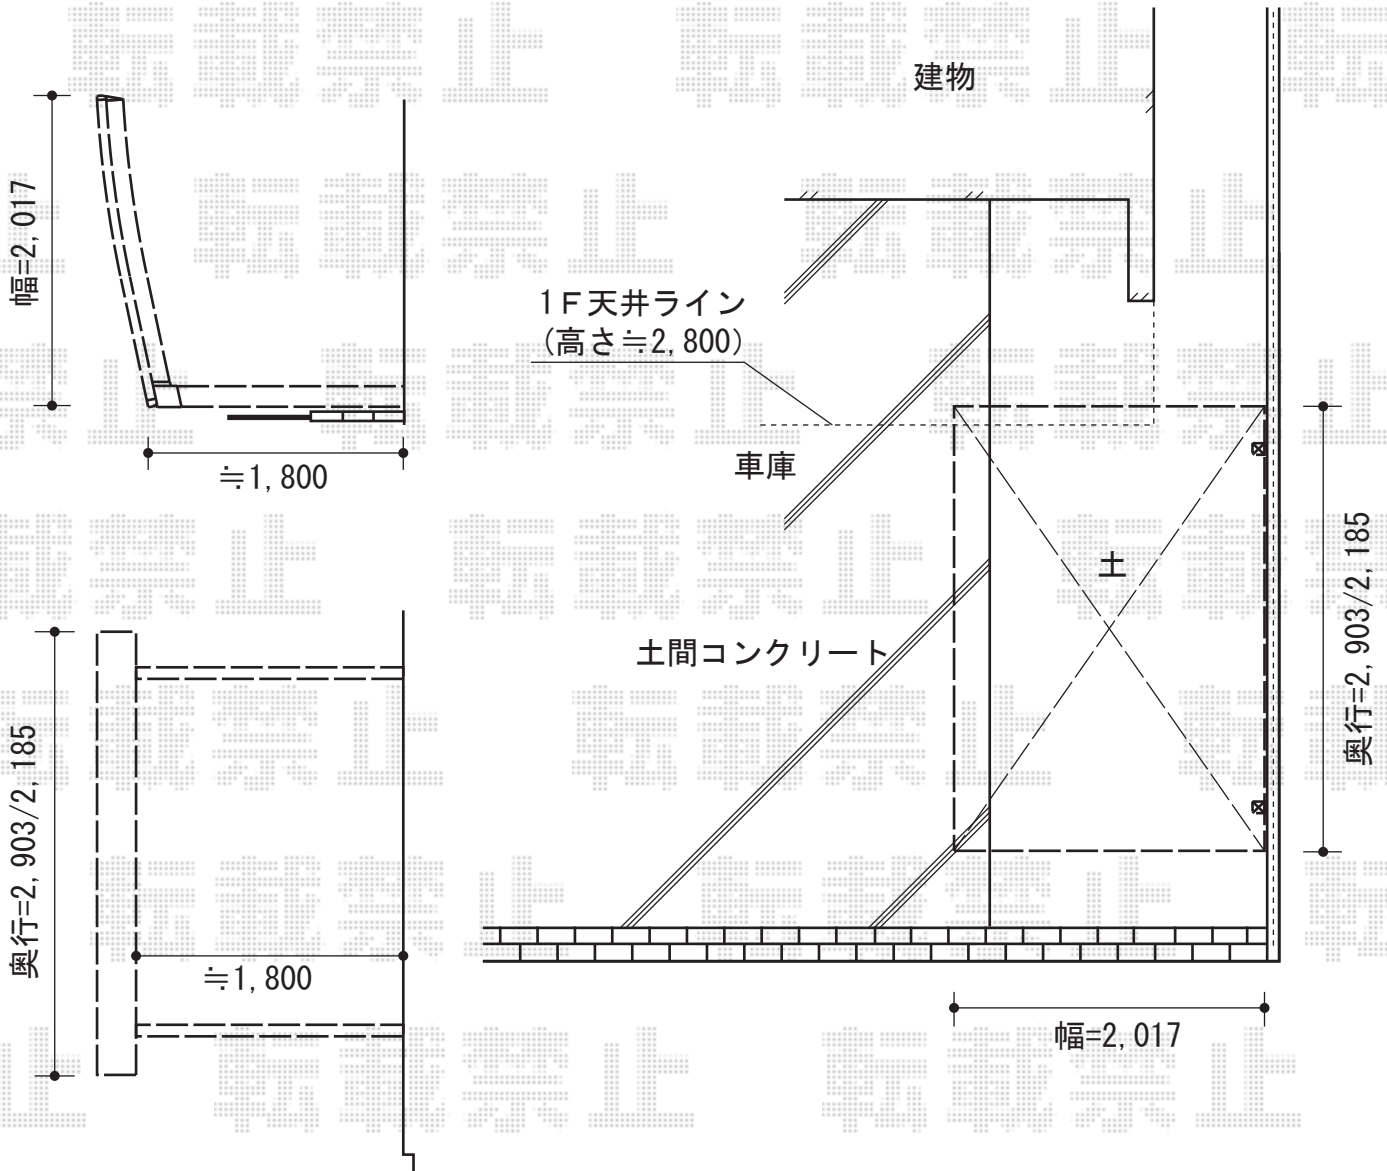

カムフィNex F 積雪～20cm

三協立山アルミ カムフィNex F 積雪～20cm
幅=2,017mm
奥行=2,903mm
色：サンシルバー
屋根材：ポリカーボネート（かすみ）
柱仕様：標準柱仕様（有効高 約1,860mm）

現場状況や作図制限により概略図の内容と多少の違いが生じることがございます。
施工時は、現場優先とさせて頂きたく思いますので、お立会い頂き、
最終のご指示のほど、何卒、宜しくお願い致します。