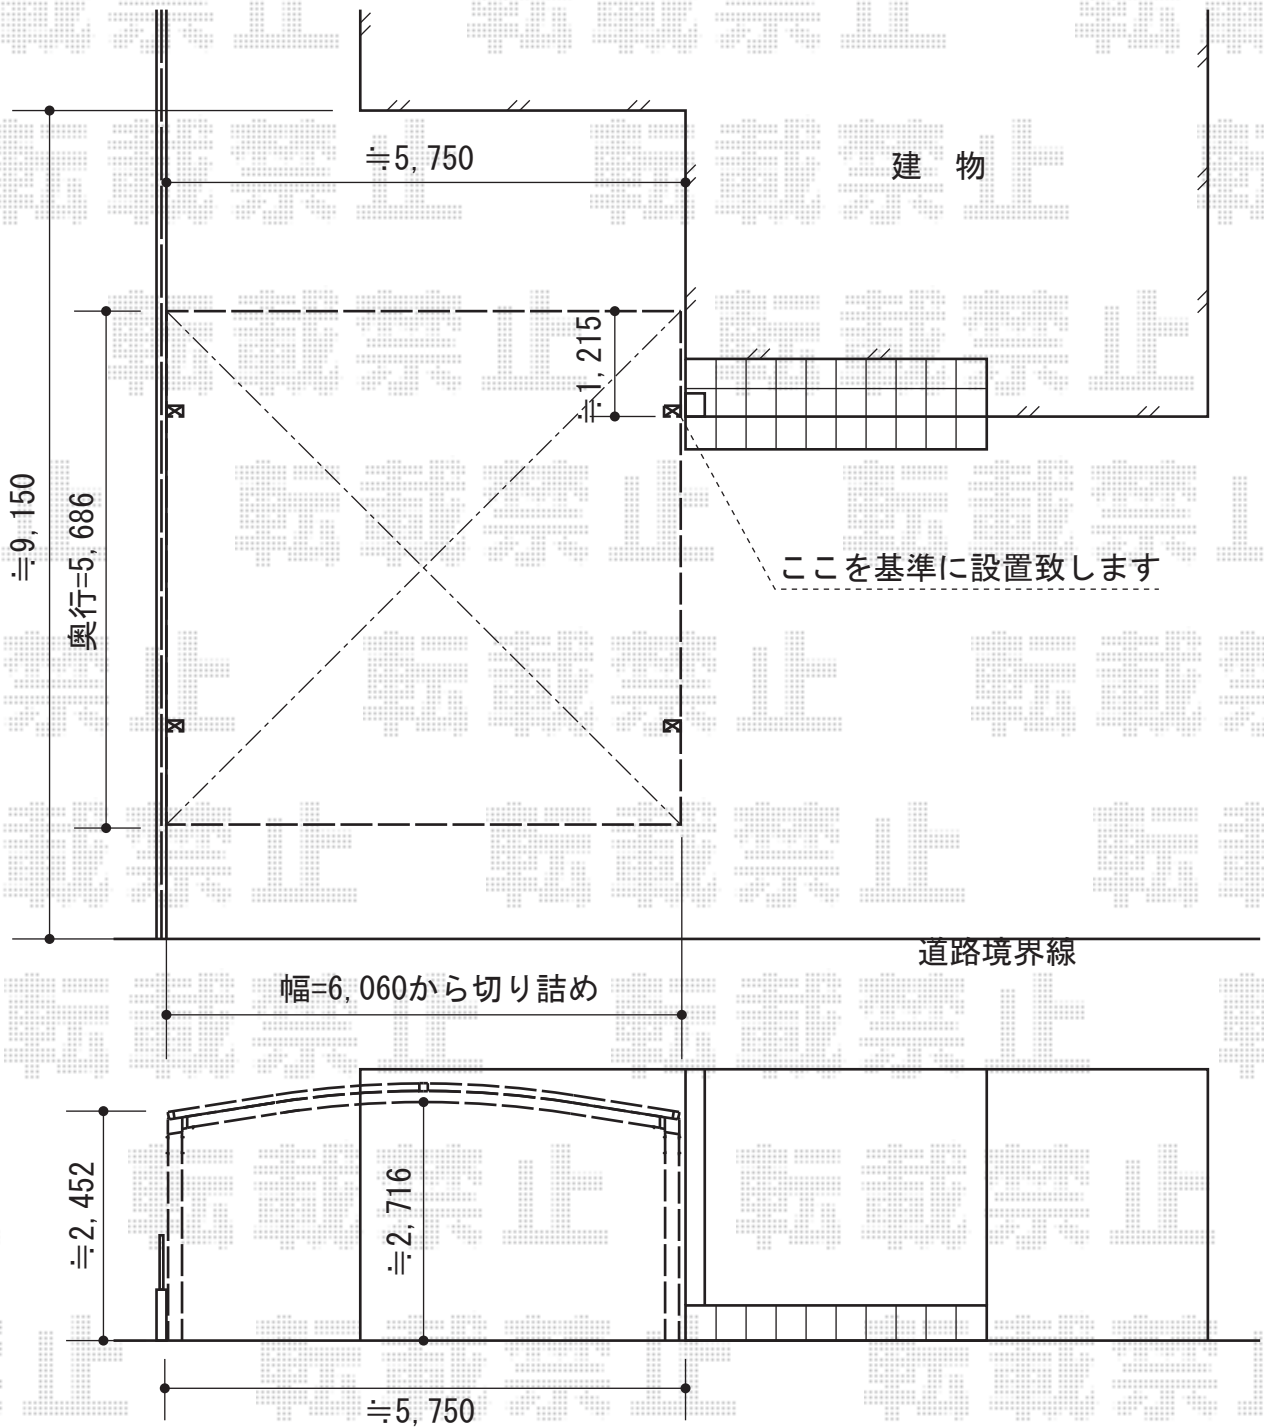

カーブポートシグマIII ワイドタイプ 積雪～30cm対応

トステム カーブポートシグマIII ワイドタイプ 積雪～30cm対応
 幅=6,060mm
 奥行=5,868mm
 色：シャイングレー
 屋根材：熱線吸収アクアポリカーボネート（ライトブルー）
 柱仕様：ロング柱23仕様（有効高 約2,300mm）

現場状況や作図制限により概略図の内容と多少の違いが生じることがございます。
 施工時は、現場優先とさせて頂きたく思いますので、お立会い頂き、
 最終のご指示のほど、何卒、宜しくお願い致します。