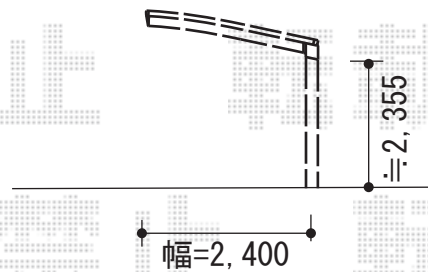

レイナポート 延長 積雪～20cm対応

YKK AP レイナポート 延長
積雪～20cm対応
幅=2,400mm
奥行=6,484mm
色：プラチナステン
屋根材：熱線遮断ポリカーボネート
(アースブルーマット調)
柱仕様：ハイルーフ仕様 (有効高 約2,355mm)
YKK AP 着脱式サポート柱 (3本)
タイプ：ハイルーフ用 (2本入) ×1セット
ハイルーフ用 (1本入) ×1セット
色：プラチナステン