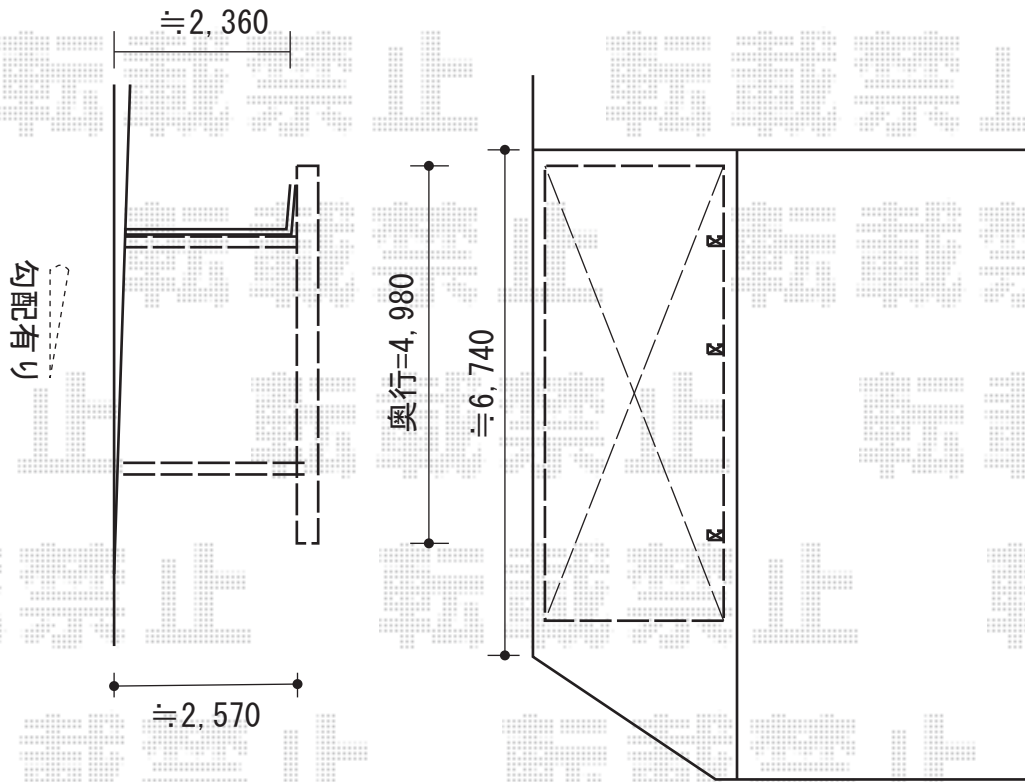

レイナポート 延長 積雪～20cm対応

YKK AP レイナポート 延長
積雪～20cm対応
幅=2,400mm
奥行=6,484mm
色：プラチナステン
屋根材：熱線遮断ポリカーボネート
(アースブルーマット調)
柱仕様：ハイルーフ仕様 (有効高 約2,355mm)
YKK AP 着脱式サポート柱 (3本)
タイプ：ハイルーフ用 (2本入) ×1セット
ハイルーフ用 (1本入) ×1セット
色：プラチナステン