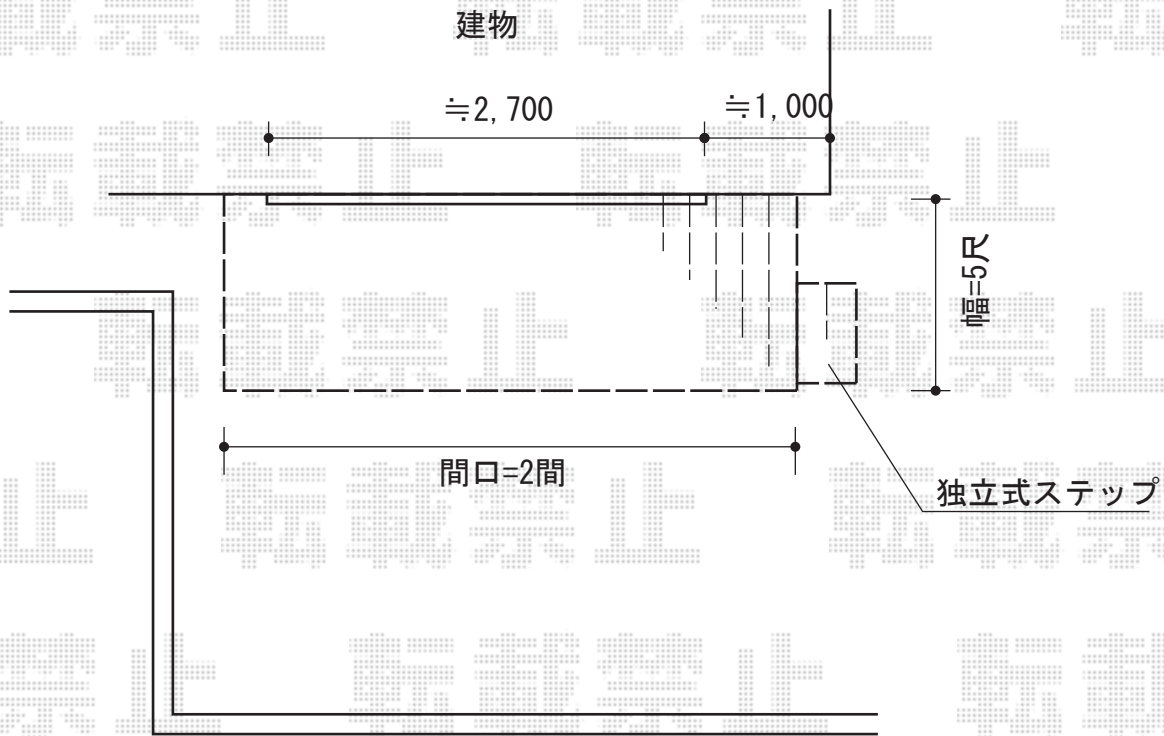

# リウッドデッキ 200 単体

YKK AP リウッドデッキ 200 単体

間口=2.0間 (3,657mm)

出幅=5尺 (1,525mm) 出幅=6尺 (1,825mm)

色：【仮】床板/ナチュラルブラウン 束柱/カームブラック

床板：縦貼り

束柱：Tタイプ (400~500mm)

YKK AP 独立式リウッドステップ

色：【仮】床板/ナチュラルブラウン 束柱/カームブラック

現場状況や作図制限により概略図の内容と多少の違いが生じることがございます。  
施工時は、現場優先とさせて頂きたく思いますので、お立会い頂き、  
最終のご指示のほど、何卒、宜しくお願い致します。

EX-SHOP  
HTTP://WWW.EX-SHOP.NET

担当:小林