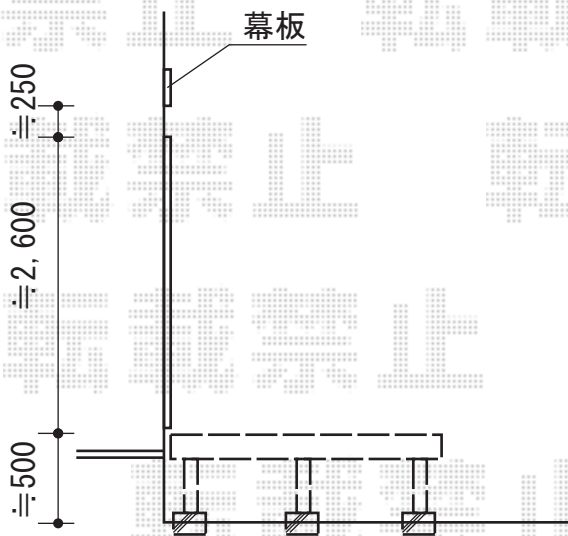

# リウッドデッキ 200 単体

YKK AP リウッドデッキ 200 単体

間口=2.0間 (3,657mm)

出幅=5尺 (1,525mm) 出幅=6尺 (1,825mm)

色：【仮】床板/ナチュラルブラウン 束柱/カームブラック

床板：縦貼り

束柱：Tタイプ (400~500mm)

YKK AP 独立式リウッドステップ

色：【仮】床板/ナチュラルブラウン 束柱/カームブラック

現場状況や作図制限により概略図の内容と多少の違いが生じることがございます。  
施工時は、現場優先とさせて頂きたく思いますので、お立会い頂き、  
最終のご指示のほど、何卒、宜しくお願い致します。

EX-SHOP  
HTTP://WWW.EX-SHOP.NET

担当:小林