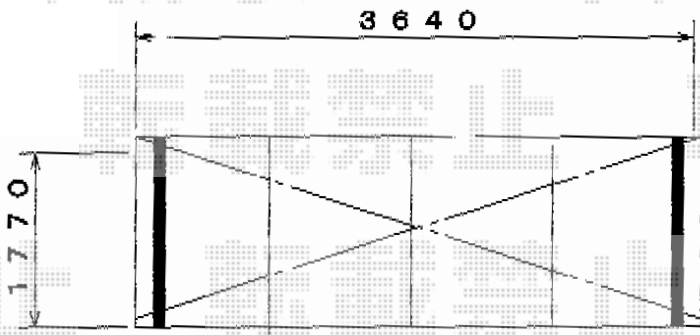

ベクターテラス R型 単体 ルーフタイプ 積雪～20cm対応

YKK AP ベクターテラス R型 単体 ルーフタイプ 積雪～20cm対応
間口=関東間2.0間 (柱芯々3,640mm 屋根幅3,715mm)
出幅=4尺 (1,170mm)
色: プラチナステン
屋根材: ポリカーボネート (アースブルー)
柱仕様: 柱無しタイプ
施工方法: 下止め仕様

現場状況や作図制限により概略図の内容と多少の違いが生じることがございます。
施工時は、現場優先とさせて頂きたく思いますので、お立会い頂き、
最終のご指示のほど、何卒、宜しくお願い致します。