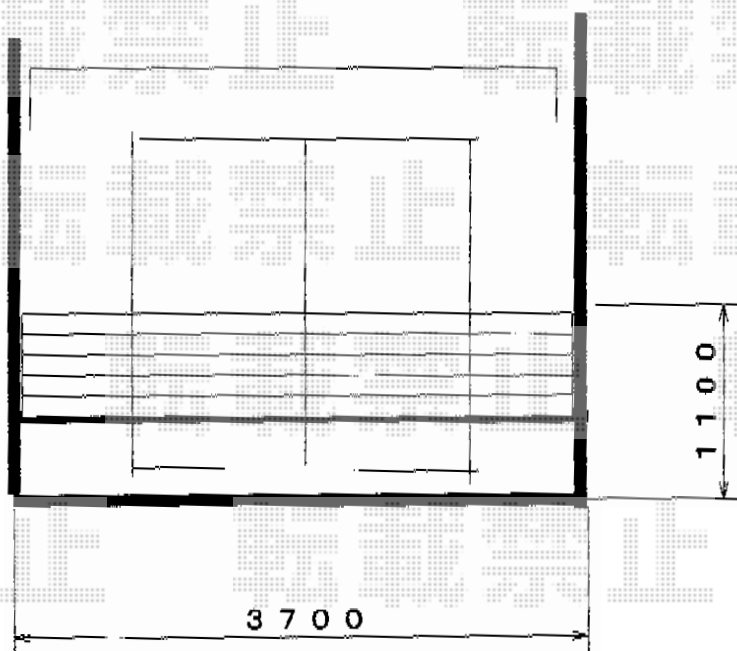

ベクターテラス R型 単体 ルーフタイプ 積雪～20cm対応

YKK AP ベクターテラス R型 単体 ルーフタイプ 積雪～20cm対応
間口=関東間2.0間 (柱芯々3,640mm 屋根幅3,715mm)
出幅=4尺 (1,170mm)
色: プラチナステン
屋根材: ポリカーボネート (アースブルー)
柱仕様: 柱無しタイプ
施工方法: 下止め仕様

現場状況や作図制限により概略図の内容と多少の違いが生じることがございます。
施工時は、現場優先とさせて頂きたく思いますので、お立会い頂き、
最終のご指示のほど、何卒、宜しくお願い致します。