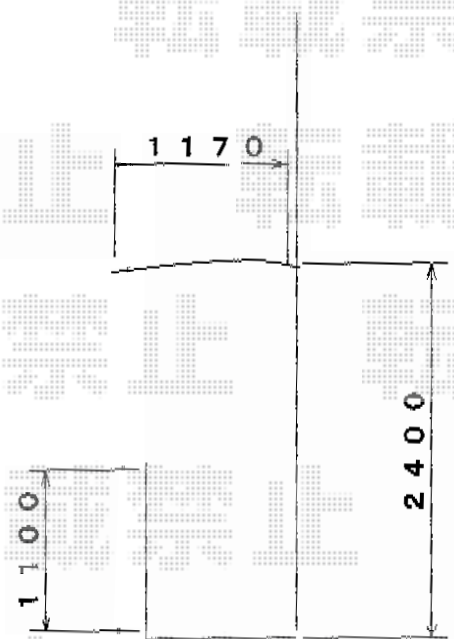

ベクターテラス R型 単体 ルーフタイプ 積雪～20cm対応

YKK AP ベクターテラス R型 単体 ルーフタイプ 積雪～20cm対応
間口=関東間2.0間 (柱芯々3,640mm 屋根幅3,715mm)
出幅=4尺 (1,170mm)
色: プラチナステン
屋根材: ポリカーボネート (アースブルー)
柱仕様: 柱無しタイプ
施工方法: 下止め仕様

現場状況や作図制限により概略図の内容と多少の違いが生じることがございます。
施工時は、現場優先とさせて頂きたく思いますので、お立会い頂き、
最終のご指示のほど、何卒、宜しくお願い致します。