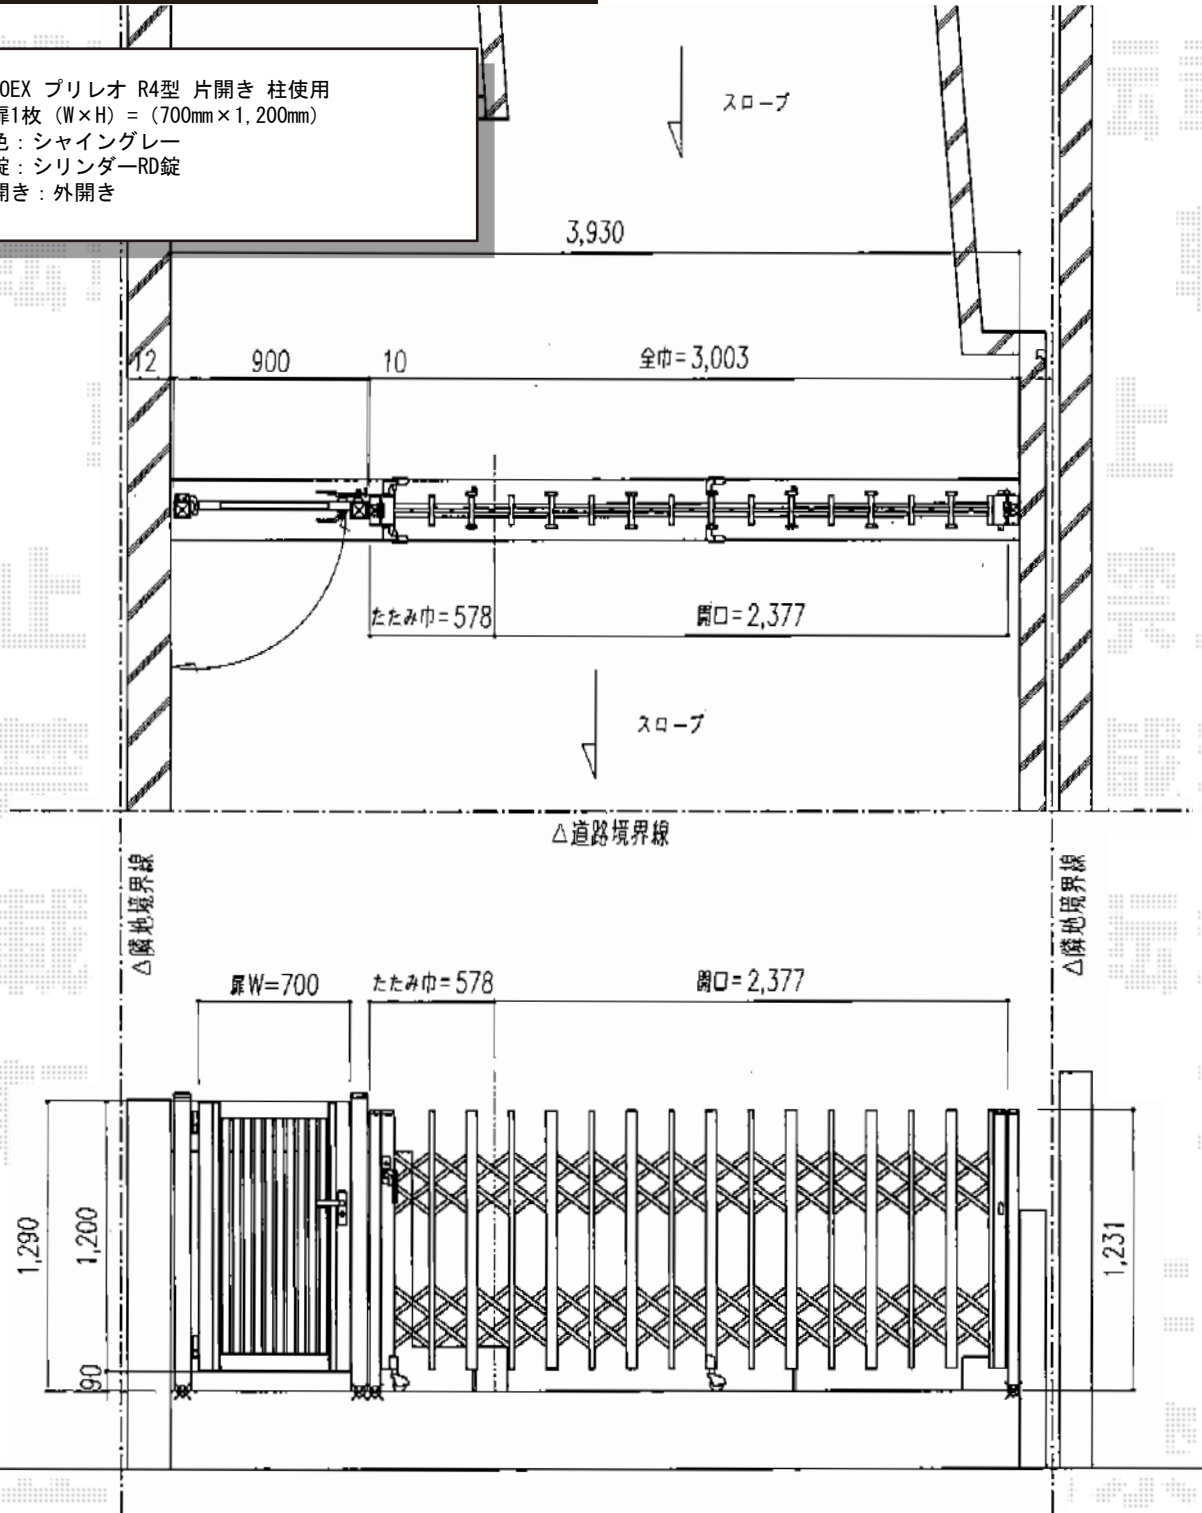

トリップゲート ペットガード型 ノンレール 片開き

TOEX プリレオ R4型 片開き 柱使用
 扉1枚 (W×H) = (700mm×1,200mm)
 色：シャイングレー
 錠：シリンダーRD錠
 開き：外開き

Value Select トリップゲート ペットガード型 ノンレール 片開き
 開口幅=2,903mm
 全幅=3,003mm
 たたみ幅=578mm
 高さ=1,200mm
 色：ステンカラー
 キャスター数：2
 落棒数：2
 吊元柱：外観左側