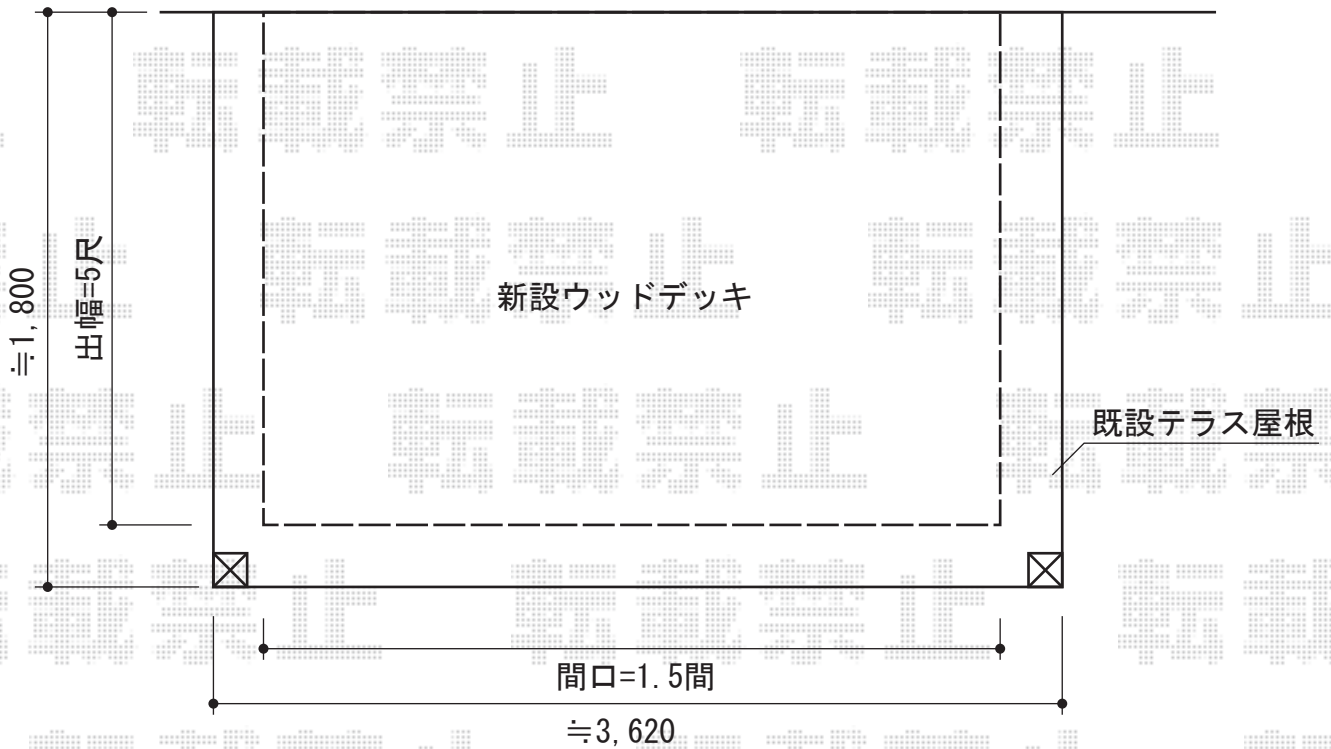

建物

リコステージII
間口=1.5間 (2,720mm)
出幅=5尺 (1,513mm)
色：ライトベージュ
床板：縦張り
幕板：幕板B (薄タイプ)
束柱：束柱A
オプション：ステップ1段×1

現場状況や作図制限により概略図の内容と多少の違いが生じることがございます。
施工時は、現場優先とさせていただきますので、お立会い頂き、
最終のご指示のほど、何卒、宜しくお願い致します。

EX-SHOP
HTTP://WWW.EX-SHOP.NET