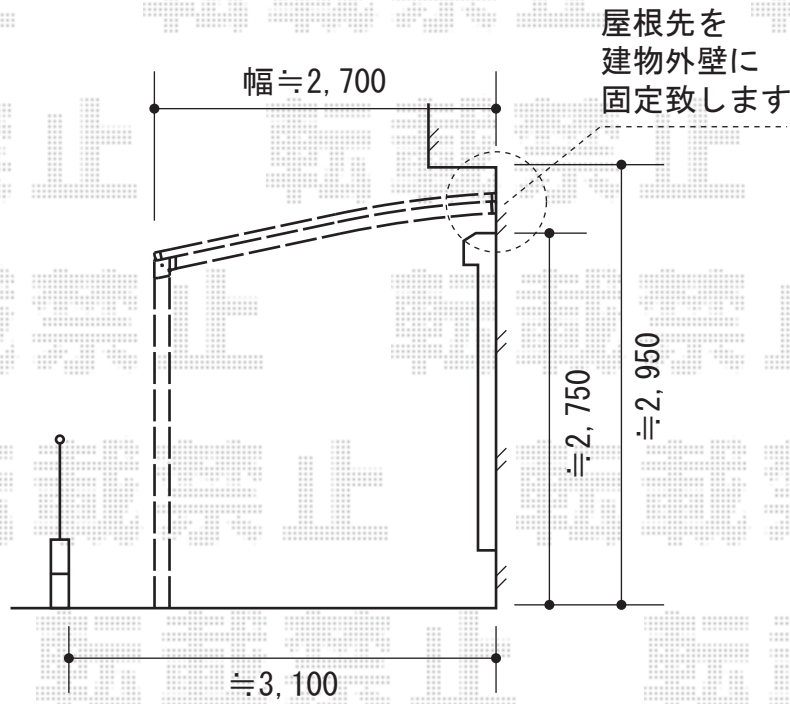

プレシオサポート 積雪～20cm対応

Value Select プレシオサポート 積雪～20cm対応
 幅=2,700mm
 奥行=5,052mm
 色：ノーブルステン
 屋根材：ポリカーボネート（スカイブルー）
 柱仕様：ハイルーフ柱（有効高 約2,250mm）
 オプション：収納式物干しセット 2本入り

現場状況や作図制限により概略図の内容と多少の違いが生じることがございます。
 施工時は、現場優先とさせて頂きたく思いますので、お立会い頂き、
 最終のご指示のほど、何卒、宜しくお願い致します。