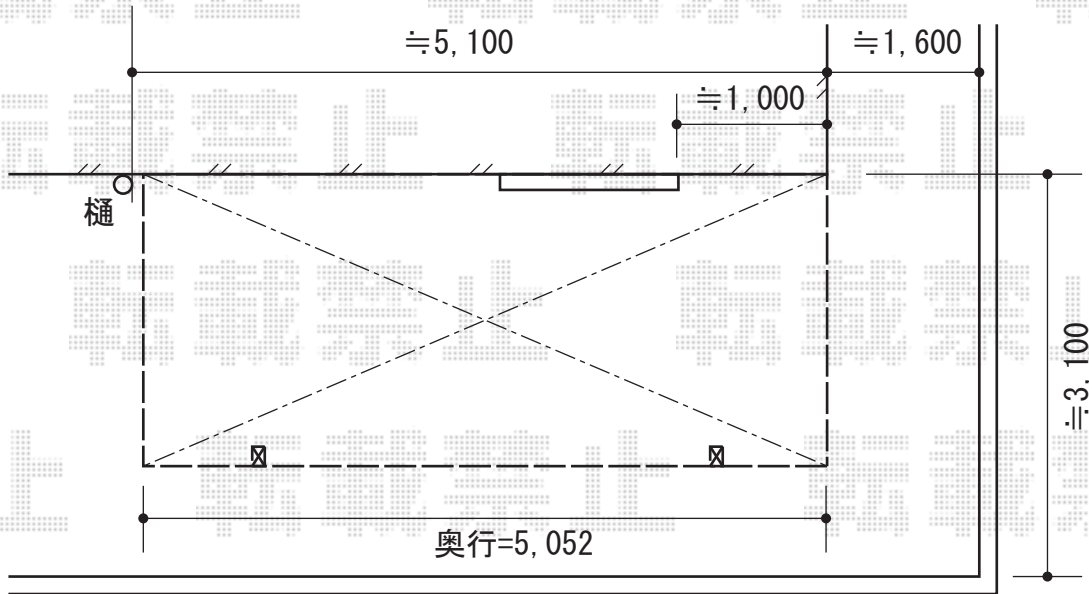

プレシオサポート 積雪～20cm対応

Value Select プレシオサポート 積雪～20cm対応
 幅=2,700mm
 奥行=5,052mm
 色：ノーブルステン
 屋根材：ポリカーボネート（スカイブルー）
 柱仕様：ハイルーフ柱（有効高 約2,250mm）
 オプション：収納式物干しセット 2本入り

現場状況や作図制限により概略図の内容と多少の違いが生じることがございます。
 施工時は、現場優先とさせて頂きたく思いますので、お立会い頂き、
 最終のご指示のほど、何卒、宜しくお願い致します。