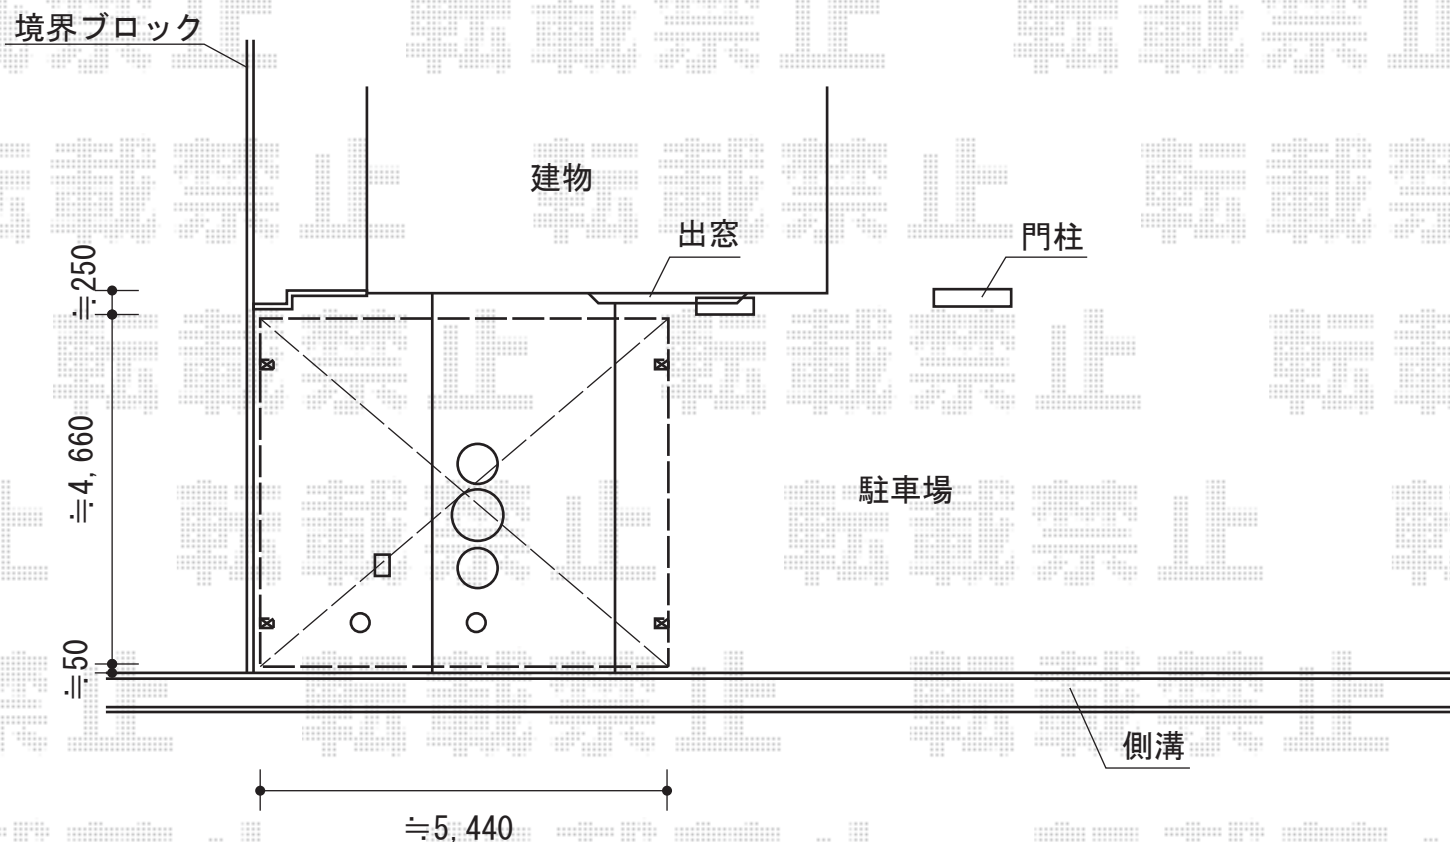

カーブポートシグマIII ワイドタイプ 積雪～30cm対応

トステム カーブポートシグマIII ワイドタイプ 積雪～30cm対応
幅=5,443mm
奥行=4,980mm
色：ホワイト
屋根材：熱線吸収ポリカーボネート（ライトブルーマット調）
柱仕様：ロング柱23仕様（有効高 約2,300mm）

現場状況や作図制限により概略図の内容と多少の違いが生じることがございます。
施工時は、現場優先とさせて頂きたく思いますので、お立会い頂き、
最終のご指示のほど、何卒、宜しくお願い致します。