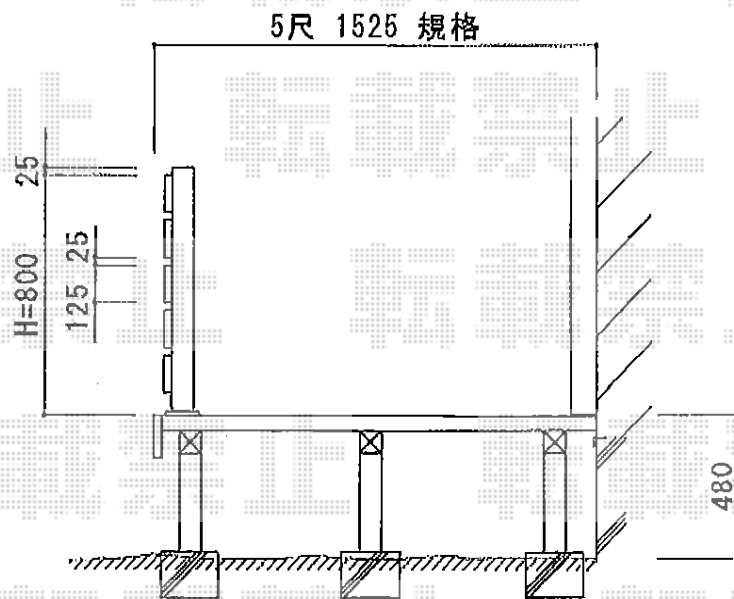

# リウッドデッキ200

YKK AP リウッドデッキ200  
 間口=1.0間 (1,857mm)  
 出幅=5尺 (1,525mm)  
 色：ナチュラルブラウン  
 床板：縦張り  
 束柱：Tタイプ (400~500mm)  
 オプション：リウッドステップ4型 Sタイプ 2段×1

現場状況や作図制限により概略図の内容と多少の違いが生じることがございます。  
 施工時は、現場優先とさせて頂きたく思いますので、お立会い頂き、  
 最終のご指示のほど、何卒、宜しくお願い致します。