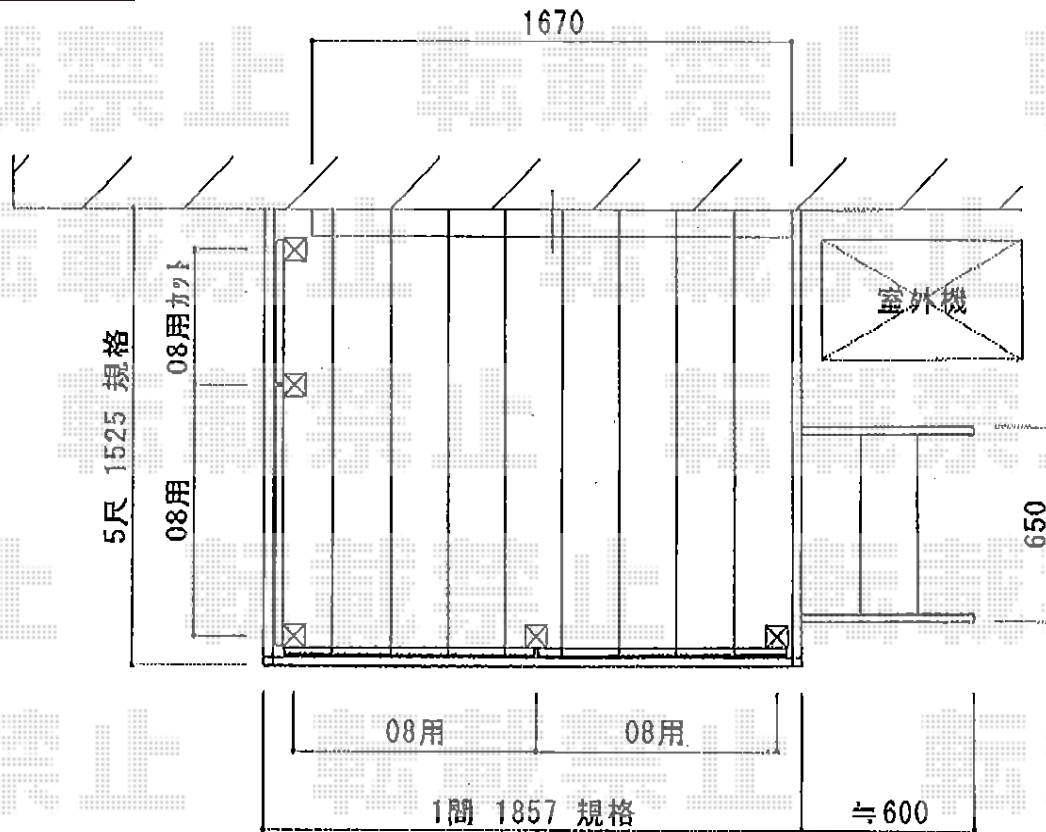

# リウッドデッキ200

YKK AP リウッドデッキ200  
 間口=1.0間 (1,857mm)  
 出幅=5尺 (1,525mm)  
 色：ナチュラルブラウン  
 床板：縦張り  
 束柱：Tタイプ (400~500mm)  
 オプション：リウッドステップ4型 Sタイプ 2段×1

現場状況や作図制限により概略図の内容と多少の違いが生じることがございます。  
 施工時は、現場優先とさせて頂きたく思いますので、お立会い頂き、  
 最終のご指示のほど、何卒、宜しくお願い致します。