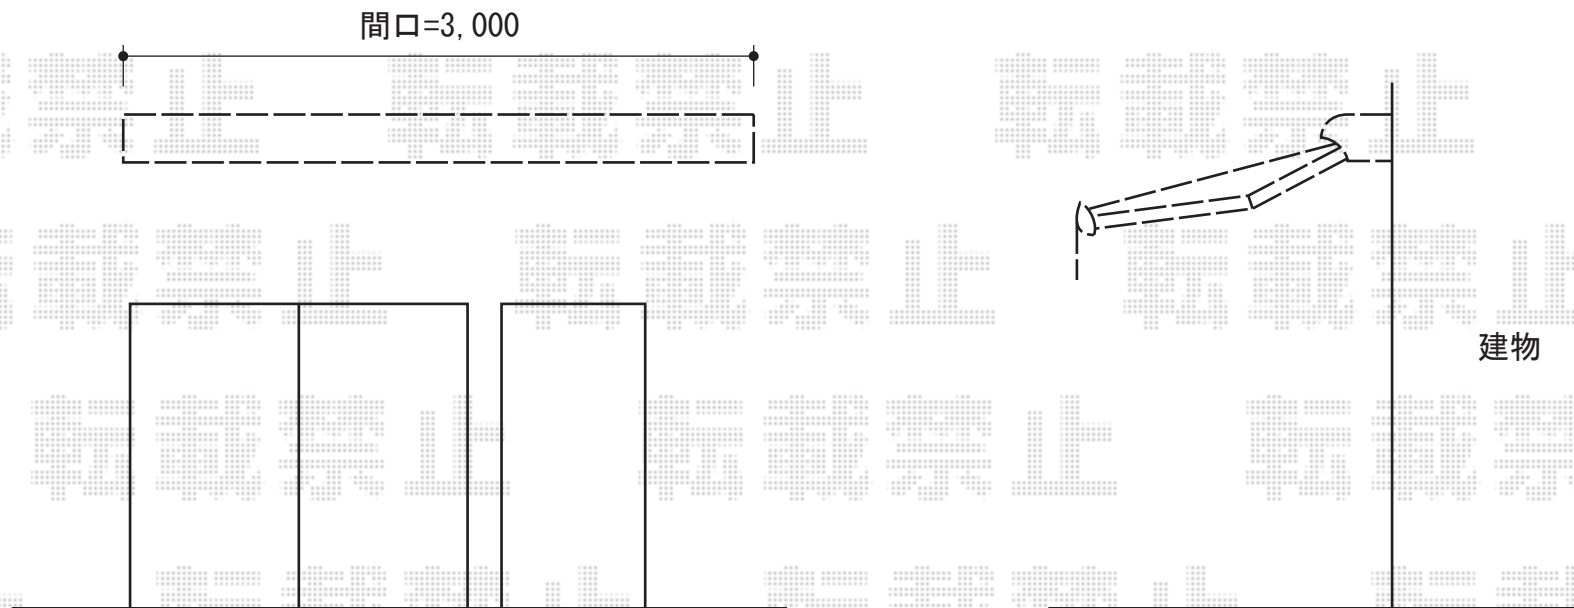

マルキルクス2200タイプ 手動式

markilux マルキルクス2200タイプ 手動式
間口=3,000mm
出幅=2,500mm
本体色：メタリックグレー
キャンバス色：ニューパスティ8886（ロイヤルブルー）
駆動：外観左側駆動
クランクハンドル：長さ：2,200mm
フリル：ストレート
追加：雨ケース

現場状況や作図制限により概略図の内容と多少の違いが生じることがございます。
施工時は、現場優先とさせて頂きたく思いますので、お立会い頂き、
最終のご指示のほど、何卒、宜しくお願い致します。