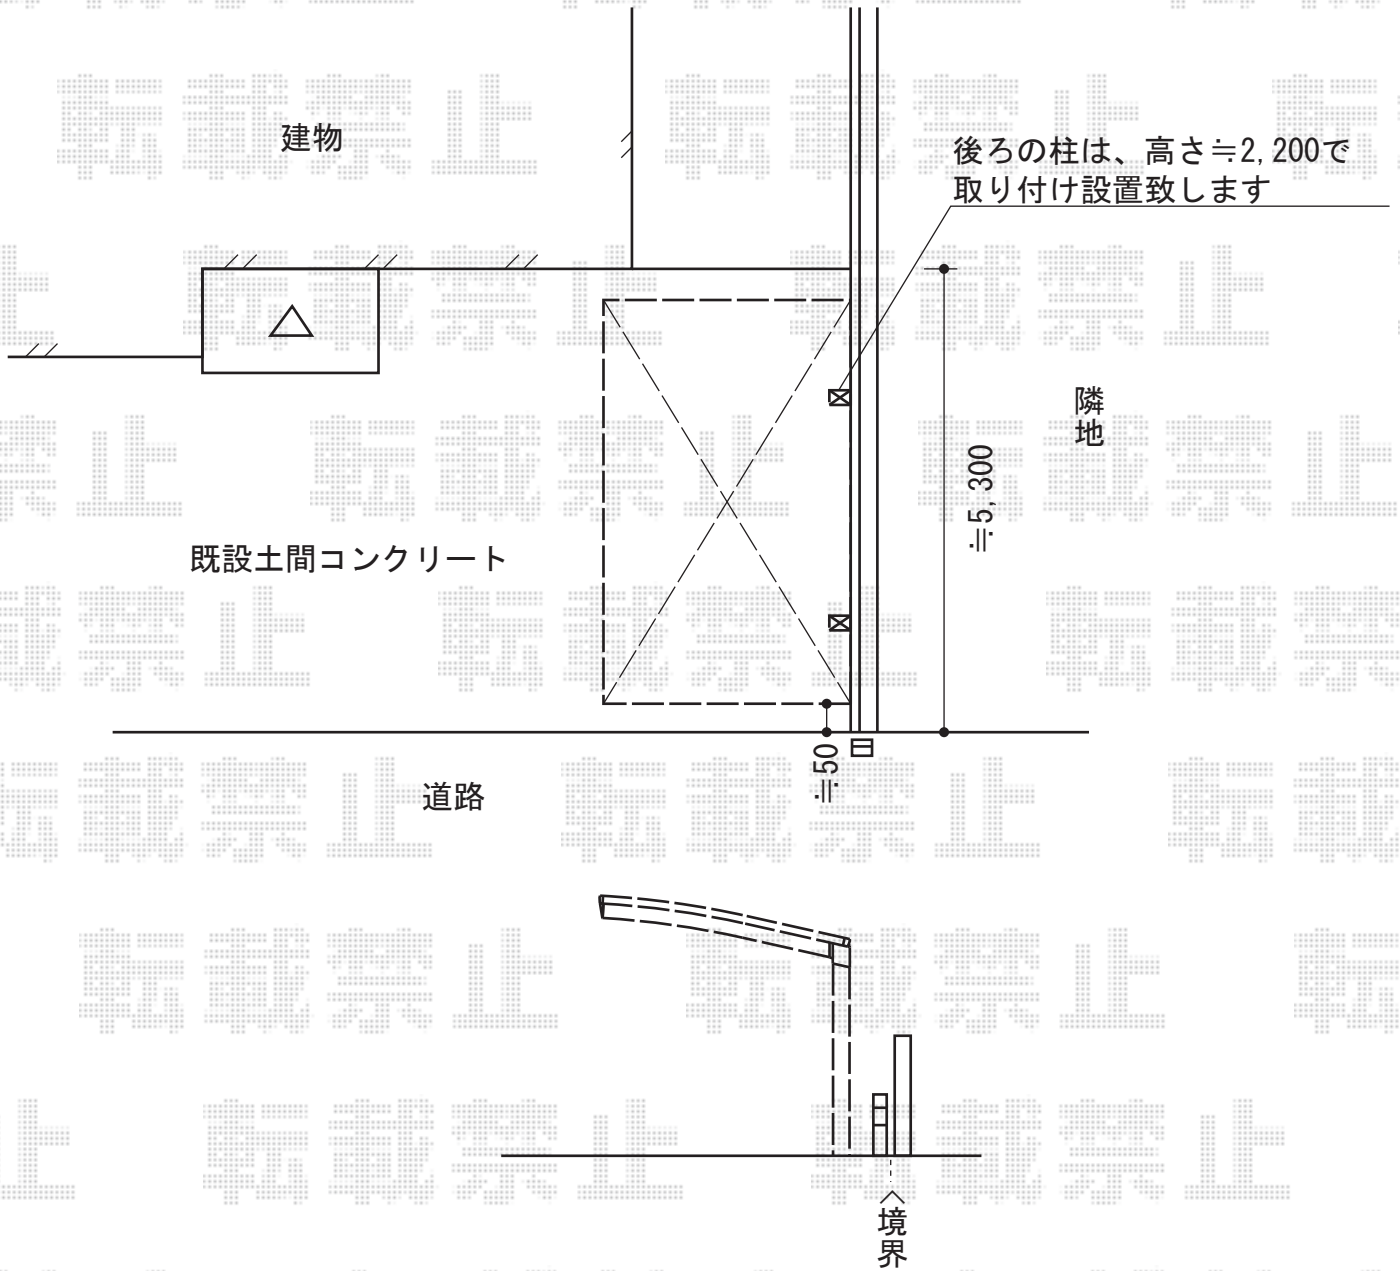

プレシオスポート 積雪～20cm対応

プレシオスポート 積雪～20cm対応  
カラー ノーブルステン  
規格幅 2,700 (mm)  
規格奥行 5,052 (mm)  
屋根高 ハイルフ柱  
屋根材 熱線遮断ポリカーボネート (スカイブルーマット調)

現場状況や作図制限により概略図の内容と多少の違いが生じることがございます。  
施工時は、現場優先とさせて頂きたく思いますので、お立会い頂き、  
最終のご指示のほど、何卒、宜しくお願い致します。