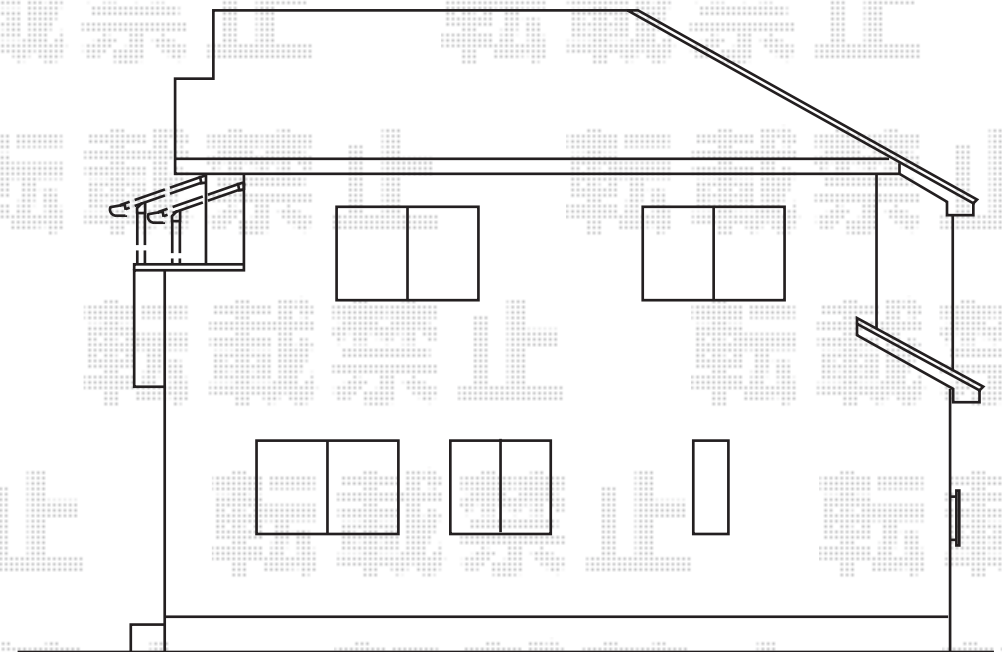

## ヴェクターテラス F型 1500 屋根タイプ 単体 積雪～50cm対応

YKK AP 【外観左】 ヴェクターテラス F型 1500 屋根タイプ 単体積雪～50cm対応  
間口=関東間2間 (柱芯々3,358mm 屋根幅3,670mm)  
出幅=4尺(1,170mm)  
色：プラチナステン  
屋根材：ポリカーボネート (トーマイマット/すりガラス調)  
柱仕様：柱奥行移動タイプ (柱2本)  
施工方法：下止め  
躯体式バルコニー取付部品：中間用×1 コーナー用×1

YKK AP 【外観右】 ヴェクターテラス F型 1500 屋根タイプ 単体積雪～50cm対応  
間口=関東間2間 (柱芯々3,358mm 屋根幅3,670mm)  
出幅=4尺(1,170mm)  
色：プラチナステン  
屋根材：ポリカーボネート (トーマイマット/すりガラス調)  
柱仕様：柱奥行移動タイプ (柱2本)  
施工方法：下止め  
躯体式バルコニー取付部品：中間用×1 コーナー用×1