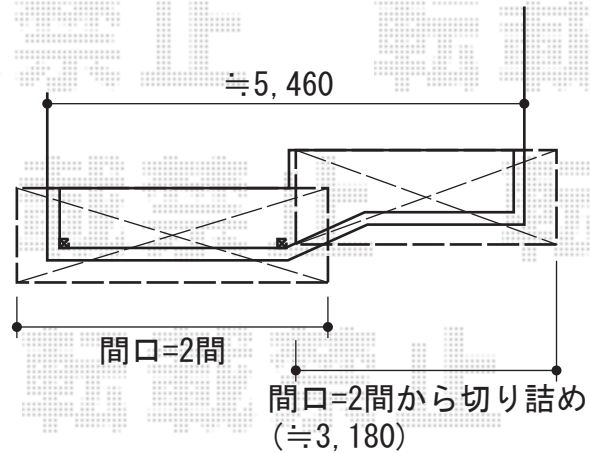

## ヴェクターテラス F型 1500 屋根タイプ 単体 積雪～50cm対応

YKK AP 【外観左】 ヴェクターテラス F型 1500 屋根タイプ 単体積雪～50cm対応  
間口=関東間2間 (柱芯々3,358mm 屋根幅3,670mm)  
出幅=4尺(1,170mm)  
色：プラチナステン  
屋根材：ポリカーボネート (トーマイマット/すりガラス調)  
柱仕様：柱奥行移動タイプ (柱2本)  
施工方法：下止め  
躯体式バルコニー取付部品：中間用×1 コーナー用×1

YKK AP 【外観右】 ヴェクターテラス F型 1500 屋根タイプ 単体積雪～50cm対応  
間口=関東間2間 (柱芯々3,358mm 屋根幅3,670mm)  
出幅=4尺(1,170mm)  
色：プラチナステン  
屋根材：ポリカーボネート (トーマイマット/すりガラス調)  
柱仕様：柱奥行移動タイプ (柱2本)  
施工方法：下止め  
躯体式バルコニー取付部品：中間用×1 コーナー用×1