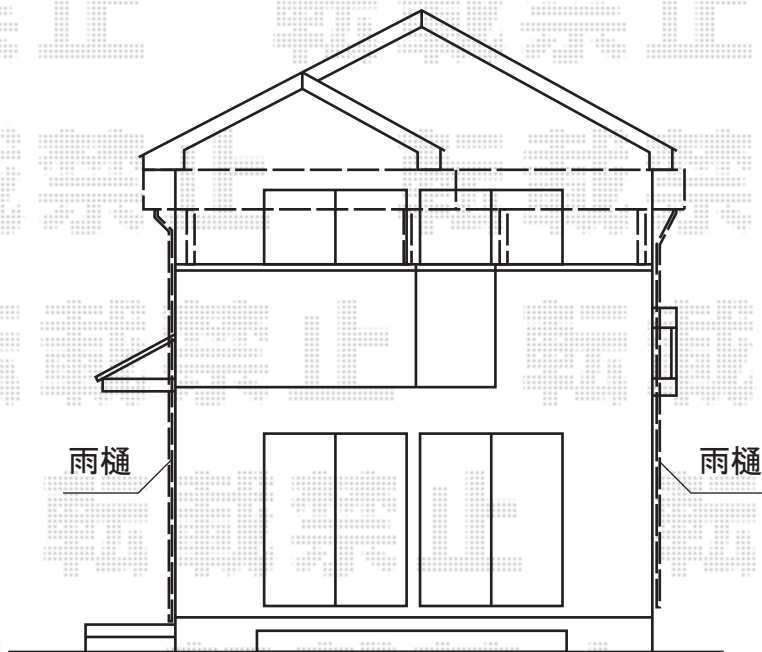

## ヴェクターテラス F型 1500 屋根タイプ 単体 積雪～50cm対応

YKK AP 【外観左】 ヴェクターテラス F型 1500 屋根タイプ 単体積雪～50cm対応  
間口=関東間2間 (柱芯々3,358mm 屋根幅3,670mm)  
出幅=4尺(1,170mm)  
色：プラチナステン  
屋根材：ポリカーボネート (トーマイマット/すりガラス調)  
柱仕様：柱奥行移動タイプ (柱2本)  
施工方法：下止め  
躯体式バルコニー取付部品：中間用×1 コーナー用×1

YKK AP 【外観右】 ヴェクターテラス F型 1500 屋根タイプ 単体積雪～50cm対応  
間口=関東間2間 (柱芯々3,358mm 屋根幅3,670mm)  
出幅=4尺(1,170mm)  
色：プラチナステン  
屋根材：ポリカーボネート (トーマイマット/すりガラス調)  
柱仕様：柱奥行移動タイプ (柱2本)  
施工方法：下止め  
躯体式バルコニー取付部品：中間用×1 コーナー用×1