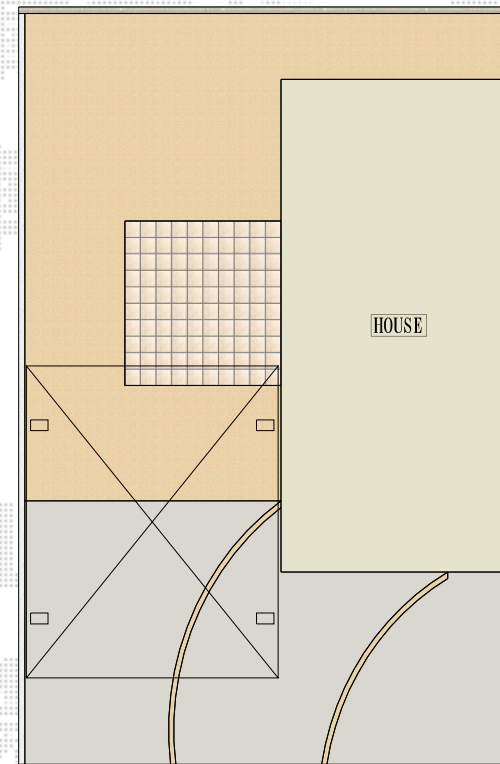

カーポートシグマIII ワイド

トステム カーポートシグマIII ワイド
 W4837×L5686 ロング柱28 シャイニングレー
 熱線吸収アクアポリカーボネート(ライトブルー)

- 屋根移動
- ハツリ 2ヶ所