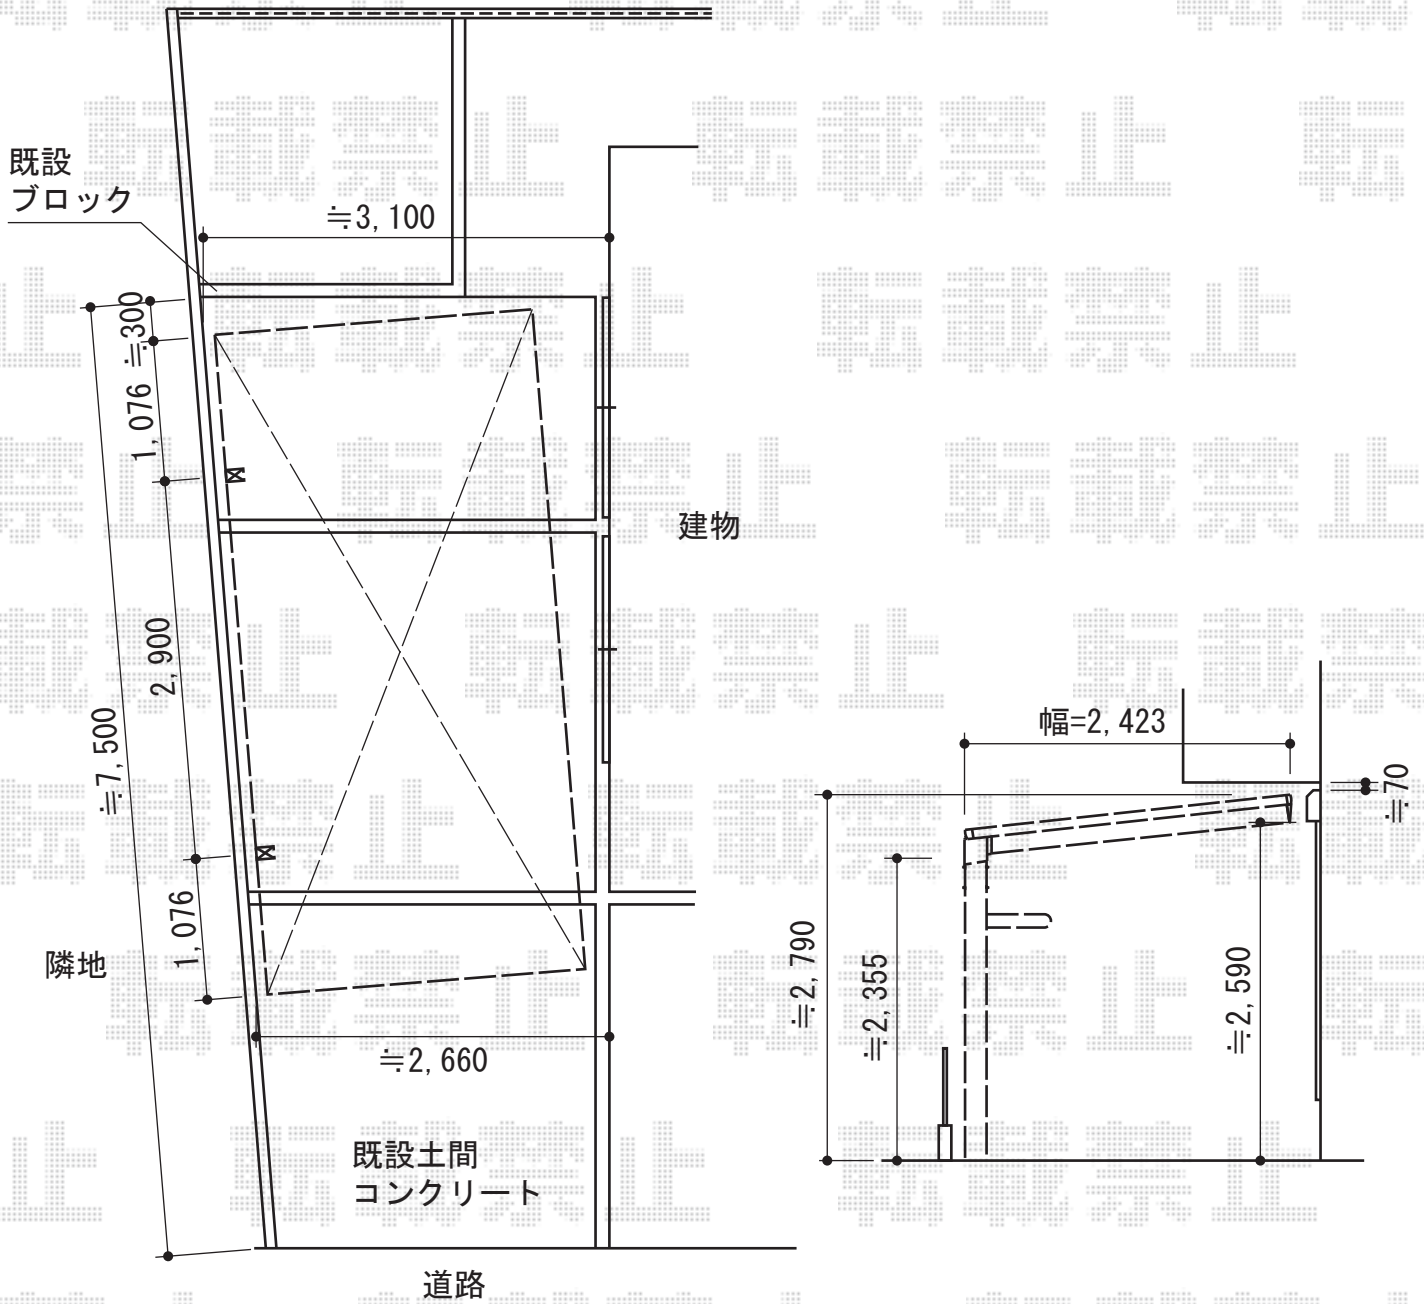

エフルージュ 積雪～20cm対応

YKK AP エフルージュ 積雪～20cm対応

幅=2,423mm

奥行=5,052mm

色：プラチナステン

屋根材：ポリカーボネート（トーマイマット/すりガラス調）

柱仕様：ハイルーフ仕様（有効高 約2,355mm）

現場状況や作図制限により概略図の内容と多少の違いが生じることがございます。
施工時は、現場優先とさせて頂きたく思いますので、お立会い頂き、
最終のご指示のほど、何卒、宜しくお願い致します。