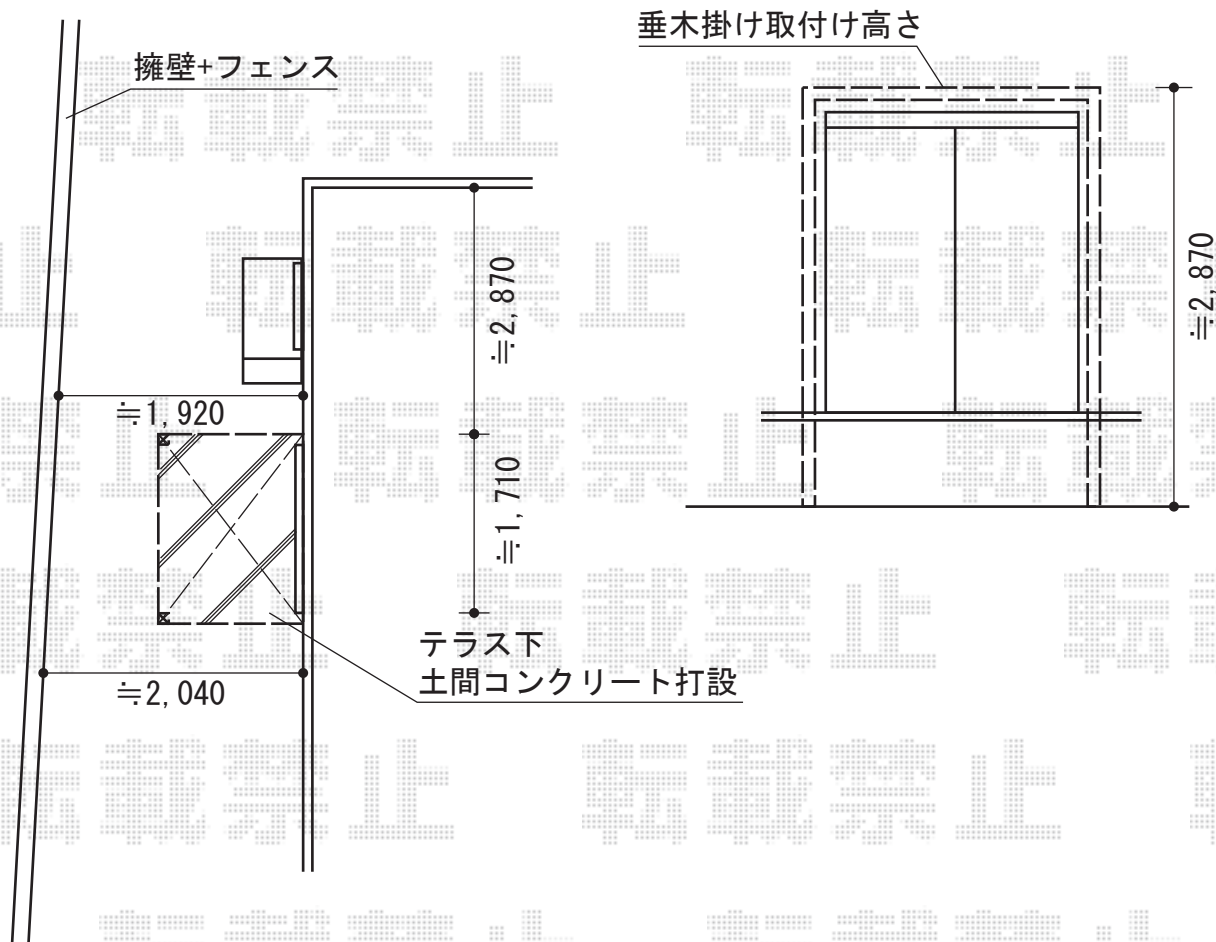

パワーアルファ RB型 単体 テラスタイプ 積雪～30cm対応

トステム パワーアルファ RB型 単体 テラスタイプ 積雪～30cm対応
間口=1間 (柱芯々1,850mm 屋根幅2,320mm)
出幅=4尺 (1,185mm)
色 : オータムブラウン
屋根材 : 熱線吸収アクアポリカーボネート (ライトブルー)
柱仕様 : 柱位置固定タイプ (柱2本)
施工方法 : 上止め

現場状況や作図制限により概略図の内容と多少の違いが生じることがございます。
施工時は、現場優先とさせて頂きたく思いますので、お立会い頂き、
最終のご指示のほど、何卒、宜しくお願い致します。