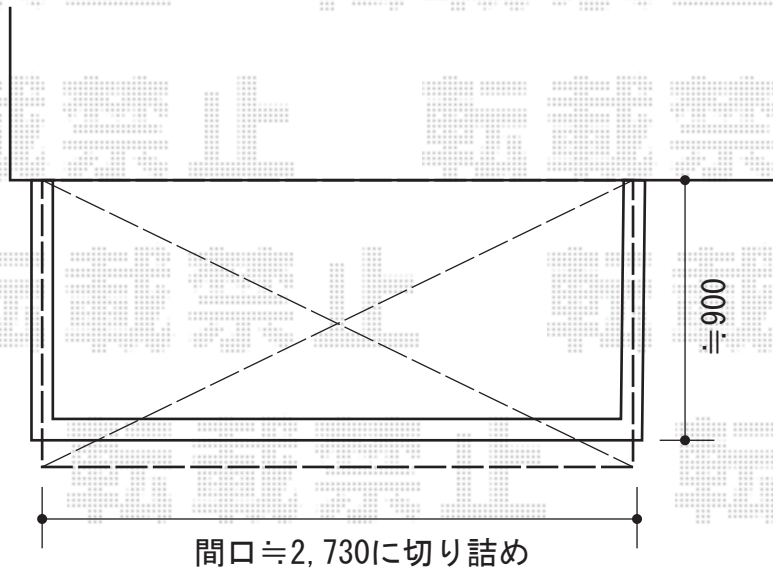

ベクターテラス R型 ルーフタイプ 単体積雪～20cm対応

施工に際して
オプション・物干しの取付位置高さの
ご確認を宜しくお願い致します。

YKK AP ベクターテラス R型 ルーフタイプ 単体積雪～20cm対応
間口=関東間1.5間 (柱芯々2,730mm 屋根幅2,805mm)
出幅=4尺 (1,170mm)
色: ブラウン
屋根材: ポリカーボネート (アースブルー)
柱仕様: 持ち出しタイプ (柱無し)
施工方法: 下止め
オプション: 吊り下げ物干し 標準 2本入

YKK AP ベクターテラス F型 ルーフタイプ 単体積雪～20cm対応
間口=関東間1.5間 (柱芯々2,730mm 屋根幅2,805mm)
出幅=4尺 (1,170mm)
色: ブラウン
屋根材: ポリカーボネート (アースブルー)
柱仕様: 持ち出しタイプ (柱無し)
施工方法: 下止め
オプション: 吊り下げ物干し 標準 2本入

現場状況や作図制限により概略図の内容と多少の違いが生じることがございます。
施工時は、現場優先とさせて頂きたく思いますので、お立会い頂き、
最終のご指示のほど、何卒、宜しくお願い致します。