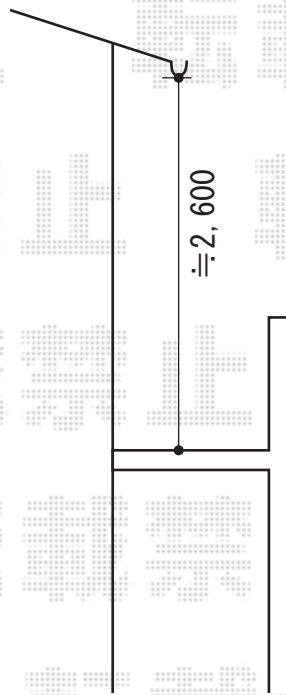

ベクターテラス R型 ルーフタイプ 単体積雪～20cm対応

施工に際して
オプション・物干しの取付位置高さの
ご確認を宜しくお願い致します。

YKK AP ベクターテラス R型 ルーフタイプ 単体積雪～20cm対応
間口=関東間1.5間 (柱芯々2,730mm 屋根幅2,805mm)
出幅=4尺 (1,170mm)
色: ブラウン
屋根材: ポリカーボネート (アースブルー)
柱仕様: 持ち出しタイプ (柱無し)
施工方法: 下止め
オプション: 吊り下げ物干し 標準 2本入

YKK AP ベクターテラス F型 ルーフタイプ 単体積雪～20cm対応
間口=関東間1.5間 (柱芯々2,730mm 屋根幅2,805mm)
出幅=4尺 (1,170mm)
色: ブラウン
屋根材: ポリカーボネート (アースブルー)
柱仕様: 持ち出しタイプ (柱無し)
施工方法: 下止め
オプション: 吊り下げ物干し 標準 2本入

現場状況や作図制限により概略図の内容と多少の違いが生じることがございます。
施工時は、現場優先とさせて頂きたく思いますので、お立会い頂き、
最終のご指示のほど、何卒、宜しくお願い致します。