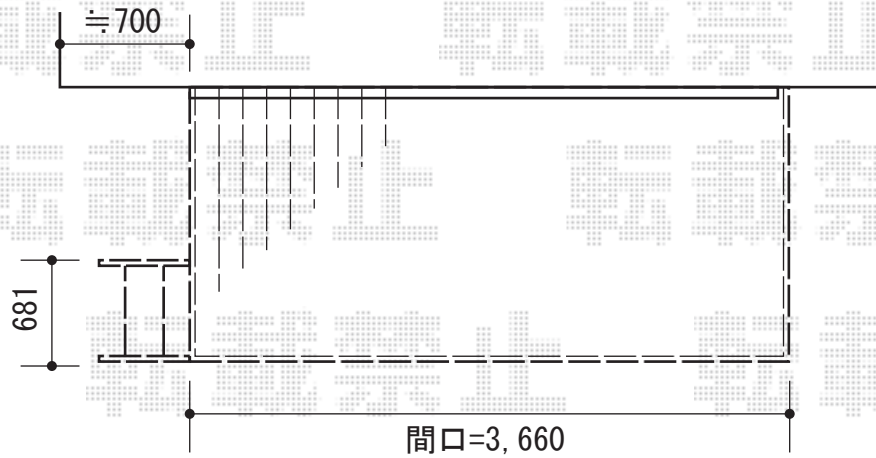

リコステージII

トステム リコステージII
間口=2.0間 (3,660mm)
出幅=6尺 (1,833mm)
色：ソフトブラウン
床板：縦張り
幕板：幕板A (厚タイプ)
束柱：束柱B (232~432mm)
オプション：ステップ2段×1

現場状況や作図制限により概略図の内容と多少の違いが生じることがございます。
施工時は、現場優先とさせて頂きたく思いますので、お立会い頂き、
最終のご指示のほど、何卒、宜しくお願い致します。