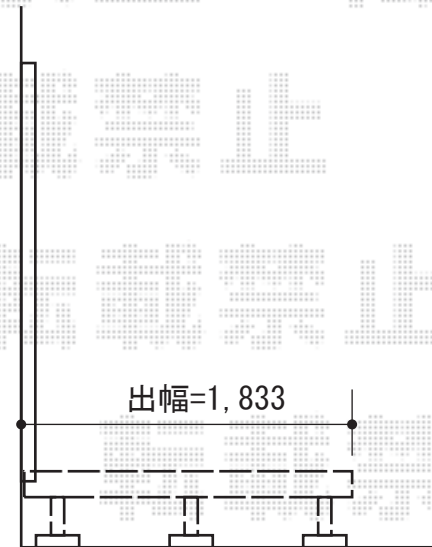

リコステージII

トステム リコステージII
間口=2.0間 (3,660mm)
出幅=6尺 (1,833mm)
色：ソフトブラウン
床板：縦張り
幕板：幕板A (厚タイプ)
束柱：束柱B (232~432mm)
オプション：ステップ2段×1

現場状況や作図制限により概略図の内容と多少の違いが生じることがございます。
施工時は、現場優先とさせて頂きたく思いますので、お立会い頂き、
最終のご指示のほど、何卒、宜しくお願い致します。