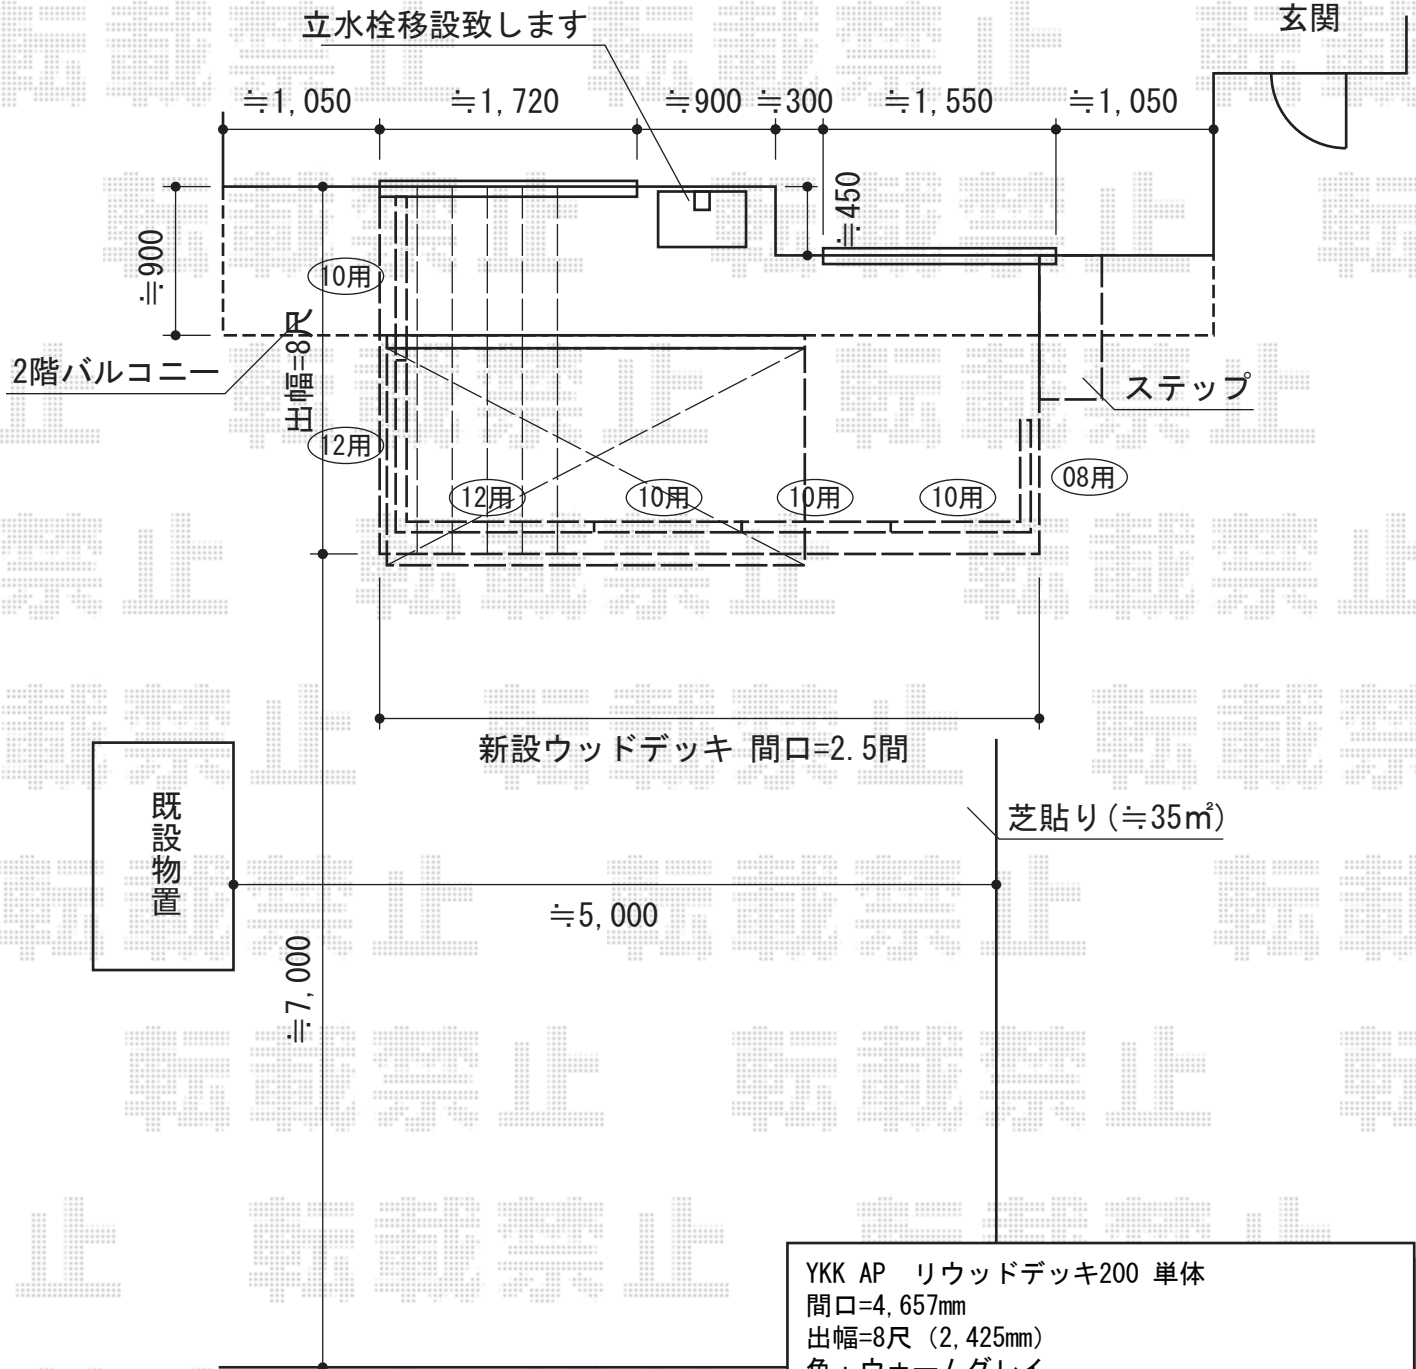

リウッドデッキ200 単体

YKK AP リウッドデッキ200 単体
 間口=4,657mm
 出幅=8尺 (2,425mm)
 色：ウォームグレー
 床板：縦張り
 束柱：Tタイプ (400~500mm) 【プラチナステン】
 オプション：独立式リウッドステップ
 オプション：三方床下囲い

YKK AP シンプルモダンデッキフェンス2型 横格子2本
 笠木：1スパン用×1・2スパン用×3
 笠木部品：直線継手×1・端部キャップ×2
 本体1枚 (W×H) =08用T80 (761×748mm) ×1
 本体1枚 (W×H) =10用T80 (961×748mm) ×4
 本体1枚 (W×H) =12用T80 (1,161×748mm) ×2
 柱T80：中柱×4・端柱(2本入)×1・角柱×2
 柱連結ブラケット：中柱(端柱)用×6・角柱用×2
 デッキ材補強材：2セット
 色：プラチナステン

現場状況や作図制限により概略図の内容と多少の違いが生じることがございます。
 施工時は、現場優先とさせて頂きたく思いますので、お立会い頂き、
 最終のご指示のほど、何卒、宜しくお願い致します。

EX-SHOP
[HTTP://WWW.EX-SHOP.NET](http://www.ex-shop.net)

担当：岡本