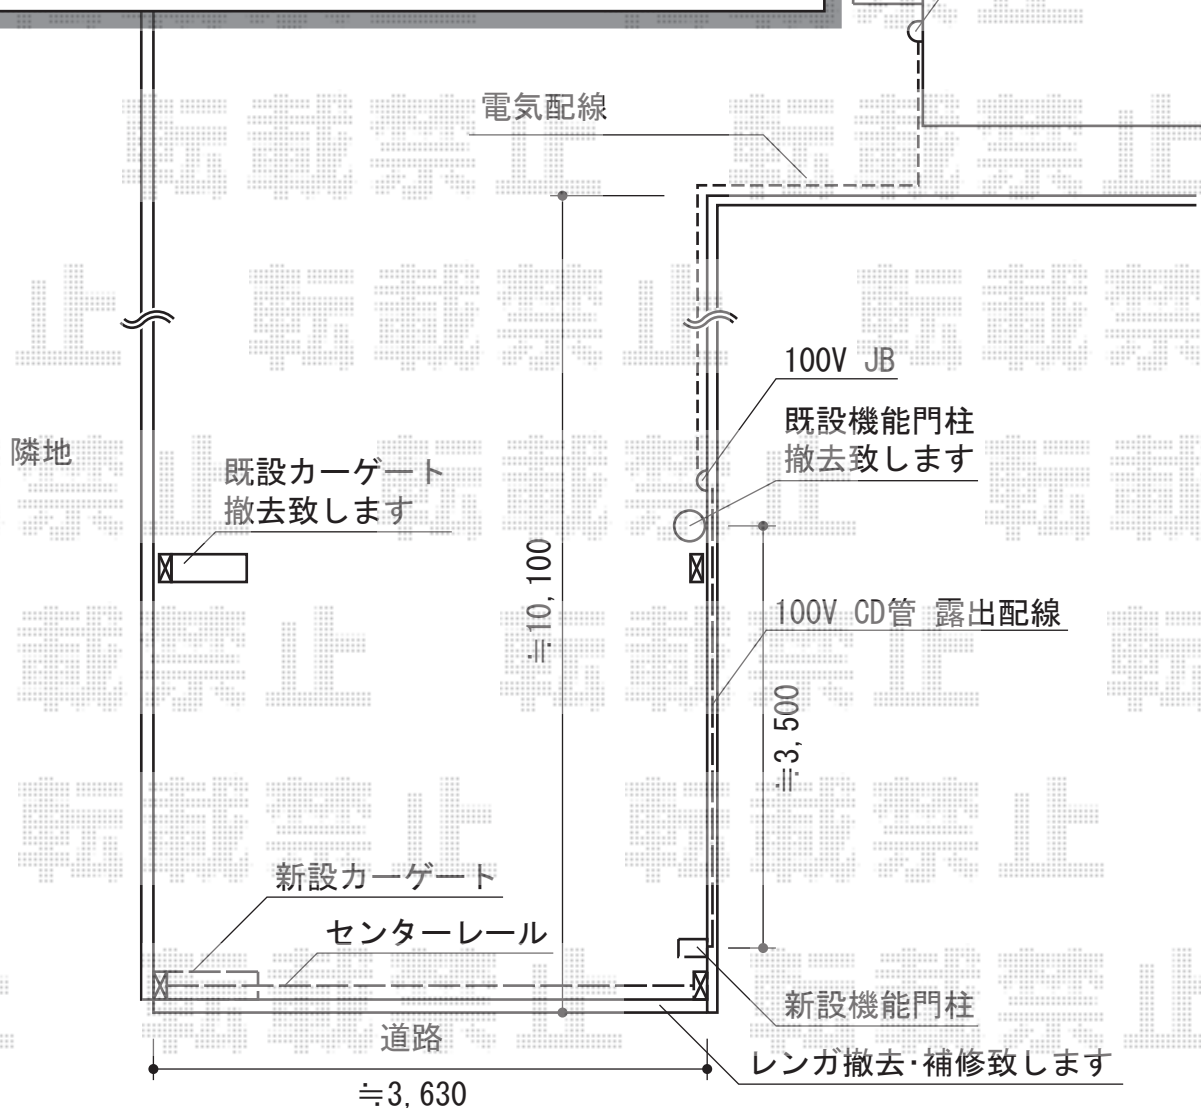

## 機能門柱・カーゲート

TOEX スクリーンファンクションユニット ベーシックタイプ  
 両柱独立H: 14ポールセット (シャイングレー)  
 サイン: ステンレスサインWネームシールタイプ  
 センターブロック: 両柱用センターブロック (加工なし) (シャイングレー)  
 ポスト: 縦型ポスト (シャイングレー)  
 照明: 門柱灯HK-15型 (コアライト ミルドブラック・ベース枠 シャイングレー)  
 色: シャイングレー

Value Select トリップゲート PB型 キャスタータイプ ガイドレール後付タイプ 片開き  
 開口幅=3,753mm  
 全幅=3,853mm  
 たたみ幅=426.5mm  
 高さ=1,200mm  
 色: ステンカラー  
 キャスター数: 3  
 落棒数: 2

現場状況や作図制限により概略図の内容と多少の違いが生じることがございます。  
 施工時は、現場優先とさせて頂きたく思いますので、お立会い頂き、  
 最終のご指示のほど、何卒、宜しくお願い致します。