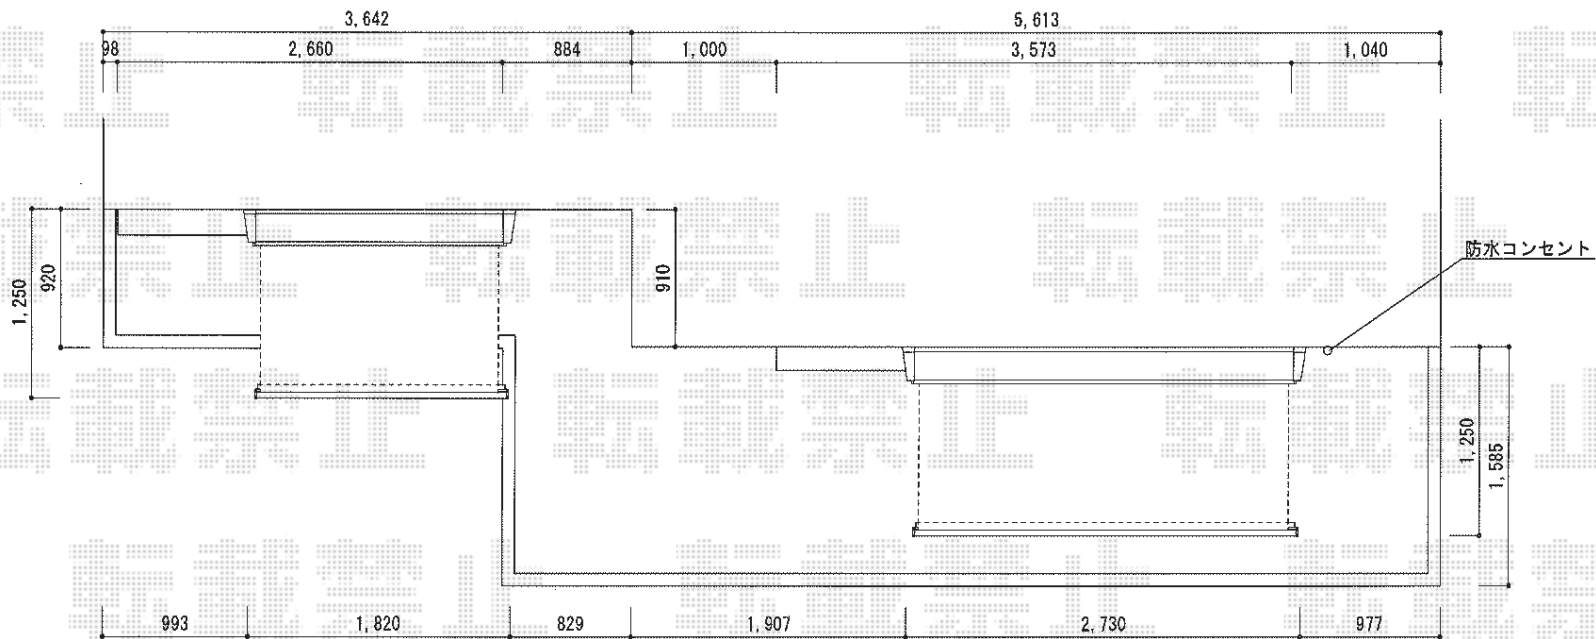

彩鳥C型 ボックスタイプ リモコン式

トステム 【外観左】彩鳥C型 ボックスタイプ リモコン式
 間口=関東間1.0間 (1,820mm)
 出幅=1,250mm
 本体色：オータムブラウン
 キャンバス色：ポリエステル (ライトベージュ)
 駆動：外観右側駆動
 追加】フリルポリエステル (ライトベージュ) (¥7,100)

トステム 【外観右】彩鳥C型 ボックスタイプ リモコン式
 間口=関東間1.5間 (2,730mm)
 出幅=1,250mm
 本体色：オータムブラウン
 キャンバス色：ポリエステル (ライトベージュ)
 駆動：外観右側駆動