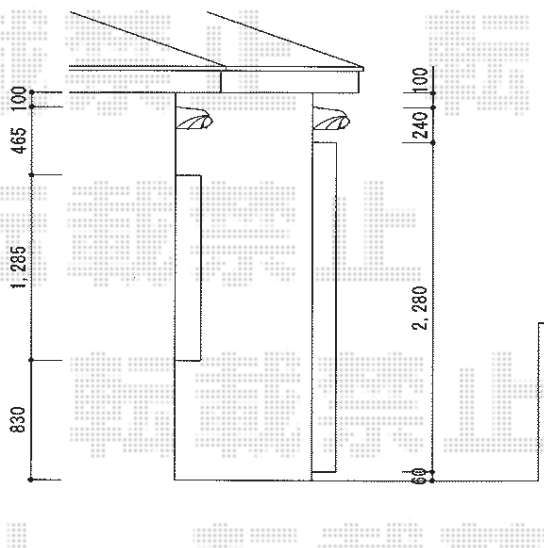

彩鳥C型 ボックスタイプ リモコン式

トステム 【外観左】彩鳥C型 ボックスタイプ リモコン式
 間口=関東間1.0間 (1,820mm)
 出幅=1,250mm
 本体色：オータムブラウン
 キャンバス色：ポリエステル (ライトベージュ)
 駆動：外観右側駆動
 追加】フリルポリエステル (ライトベージュ) (¥7,100)

トステム 【外観右】彩鳥C型 ボックスタイプ リモコン式
 間口=関東間1.5間 (2,730mm)
 出幅=1,250mm
 本体色：オータムブラウン
 キャンバス色：ポリエステル (ライトベージュ)
 駆動：外観右側駆動