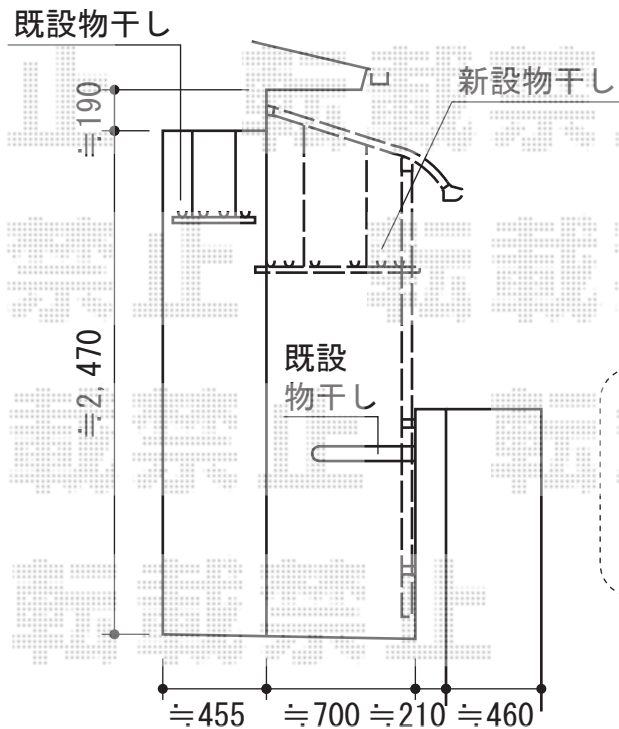

ライザーテラスII R型 屋根タイプ 単体 積雪～20cm対応

施工に際して、
オプション：物干しの
取付位置・高さの
ご確認を頂けますよう、
お願い致します

トステム ライザーテラスII R型 屋根タイプ 単体 積雪～20cm対応
間口=関東間2.0間（柱芯々3,440mm 屋根幅3,660mm）
出幅=3尺（885mm）
色：ホワイト
屋根材：熱線吸収アクアポリカーボネート（ライトブルー）
柱仕様：柱奥行移動タイプ（柱2本）
施工方法：下止め仕様
オプション：吊り下げ物干し ワイド 標準 2本入