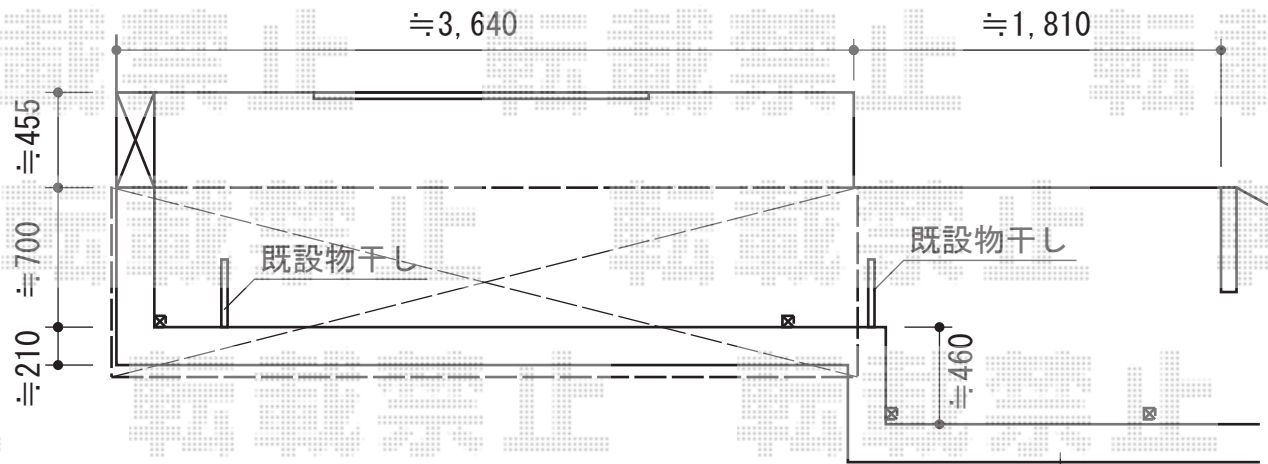

ライザーテラスII R型 屋根タイプ 単体 積雪～20cm対応

施工に際して、
オプション：物干しの
取付位置・高さの
ご確認を頂けますよう、
お願い致します

トステム ライザーテラスII R型 屋根タイプ 単体 積雪～20cm対応
間口=関東間2.0間（柱芯々3,440mm 屋根幅3,660mm）
出幅=3尺（885mm）
色：ホワイト
屋根材：熱線吸収アクアポリカーボネート（ライトブルー）
柱仕様：柱奥行移動タイプ（柱2本）
施工方法：下止め仕様
オプション：吊り下げ物干し ワイド 標準 2本入