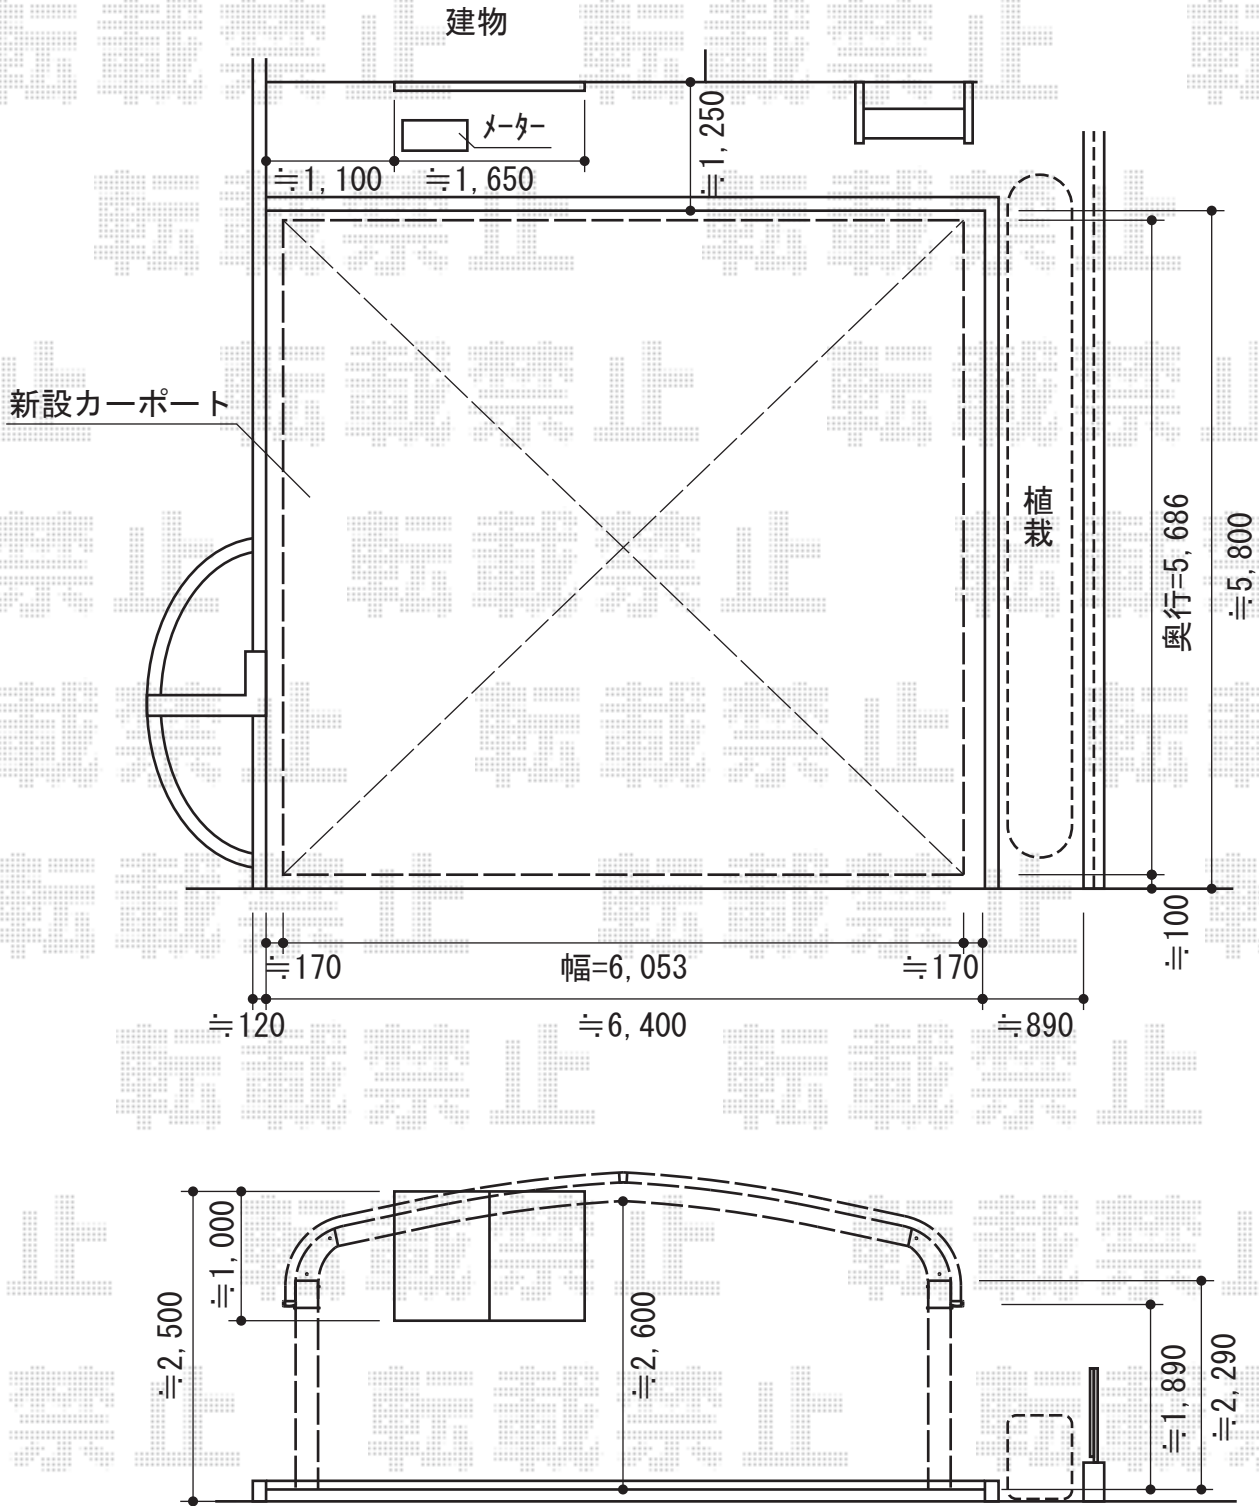

テールポートシグマIII 1500 ワイド 積雪~50cm対応

トステム テールポートシグマIII 1500 ワイド 積雪~50cm対応  
 幅=6,058mm  
 奥行=5,600mm  
 色：ナチュラルシルバー  
 屋根材：ポリカーボネート（クリアマット/すりガラス調）  
 柱仕様：ロング柱23仕様（有効高 約2,300mm）

現場状況や作図制限により概略図の内容と多少の違いが生じることがございます。  
 施工時は、現場優先とさせて頂きたく思いますので、お立会い頂き、  
 最終のご指示のほど、何卒、宜しくお願い致します。