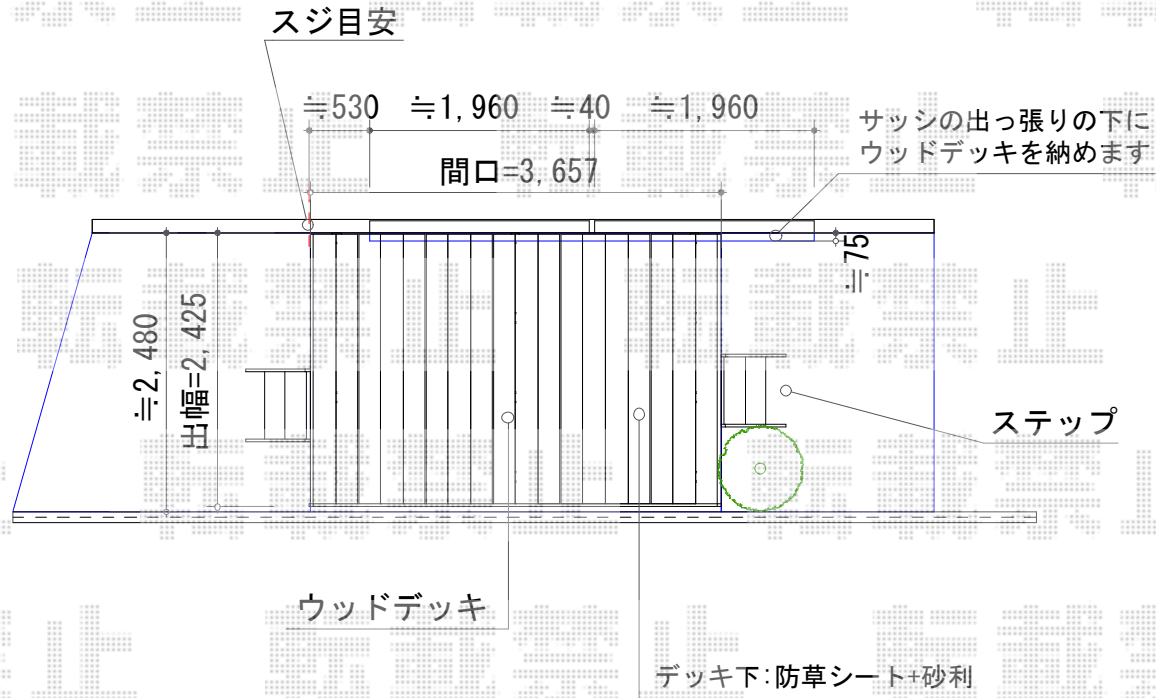

リウッドデッキ200

YKK AP リウッドデッキ200
間口=2.0間 (3,657mm)
出幅=8尺 (2,425mm)
色: ウォームグレイ
床板: 縦張り
束柱: Tタイプ (400~500mm)
オプション: リウッドステップ4型 Sタイプ (2段) × 2

現場状況や作図制限により概略図の内容と多少の違いが生じることがございます。
施工時は、現場優先とさせて頂きたく思いますので、お立会い頂き、
最終のご指示のほど、何卒、宜しくお願い致します。