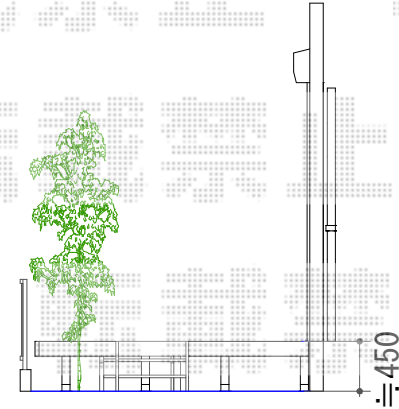

リウッドデッキ200

YKK AP リウッドデッキ200
間口=2.0間 (3,657mm)
出幅=8尺 (2,425mm)
色: ウォームグレイ
床板: 縦張り
束柱: Tタイプ (400~500mm)
オプション: リウッドステップ4型 Sタイプ (2段) × 2

現場状況や作図制限により概略図の内容と多少の違いが生じることがございます。
施工時は、現場優先とさせて頂きたく思いますので、お立会い頂き、
最終のご指示のほど、何卒、宜しくお願い致します。