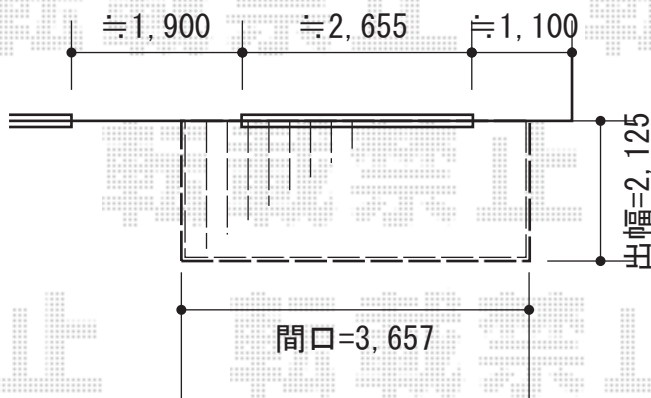

# カーポート・ウッドデッキ

Value Select プレシオスポート積雪~20cm対応  
 幅=2,400mm  
 奥行=5,052mm  
 色：【仮】ノーブルステン  
 屋根材：ポリカーボネート(スカイブルー)  
 柱仕様：ハイルフ仕様(有効高 約2,250mm)

YKK AP リウッドデッキ 200 単体  
 間口=2.0間(3,657mm)  
 出幅=7尺(2,125mm)  
 色：【仮】床板/ナチュラルブラウン束柱/プラチナステン  
 床板：縦貼り  
 束柱：Tタイプ(400~500mm)

現場状況や作図制限により概略図の内容と多少の違いが生じることがございます。  
 施工時は、現場優先とさせて頂きたく思いますので、お会い頂き、  
 最終のご指示のほど、何卒、宜しくお願い致します。

EX-SHOP  
[HTTP://WWW.EX-SHOP.NET](http://www.ex-shop.net)

担当：長谷川