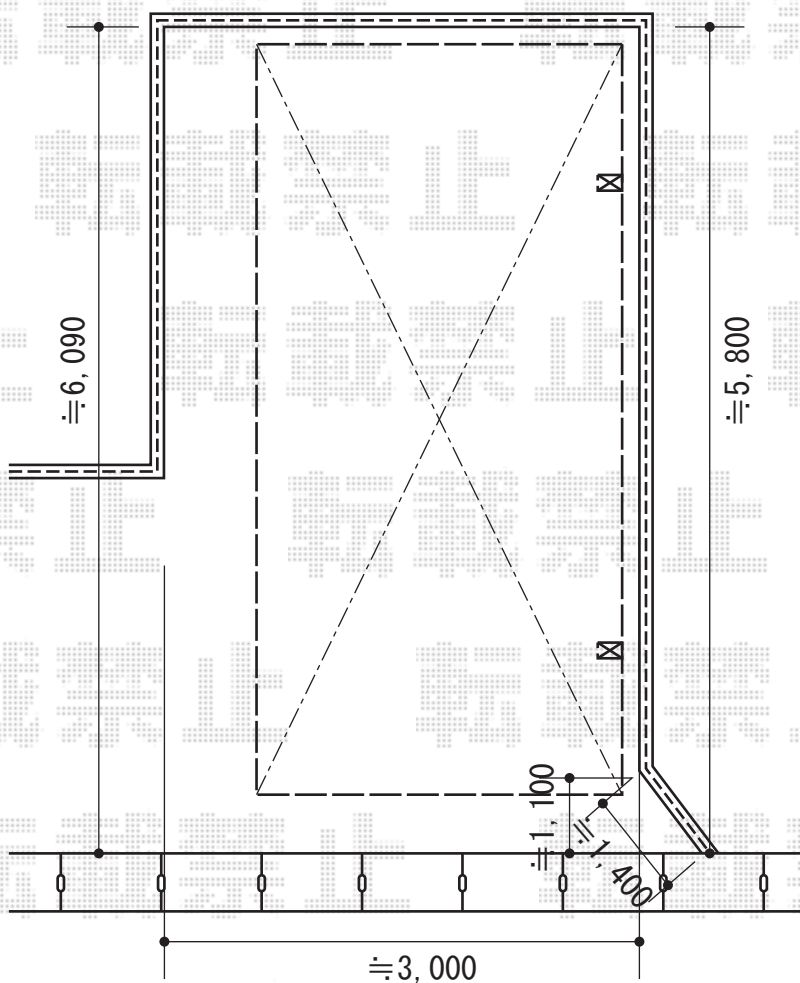

# カーポート・ウッドデッキ

Value Select プレシオスポート積雪~20cm対応  
 幅=2,400mm  
 奥行=5,052mm  
 色：【仮】ノーブルステン  
 屋根材：ポリカーボネート(スカイブルー)  
 柱仕様：ハイルフ仕様(有効高 約2,250mm)

YKK AP リウッドデッキ 200 単体  
 間口=2.0間(3,657mm)  
 出幅=7尺(2,125mm)  
 色：【仮】床板/ナチュラルブラウン束柱/プラチナステン  
 床板：縦貼り  
 束柱：Tタイプ(400~500mm)

現場状況や作図制限により概略図の内容と多少の違いが生じることがございます。  
 施工時は、現場優先とさせて頂きたく思いますので、お会い頂き、  
 最終のご指示のほど、何卒、宜しくお願い致します。

EX-SHOP  
[HTTP://WWW.EX-SHOP.NET](http://www.ex-shop.net)

担当：長谷川