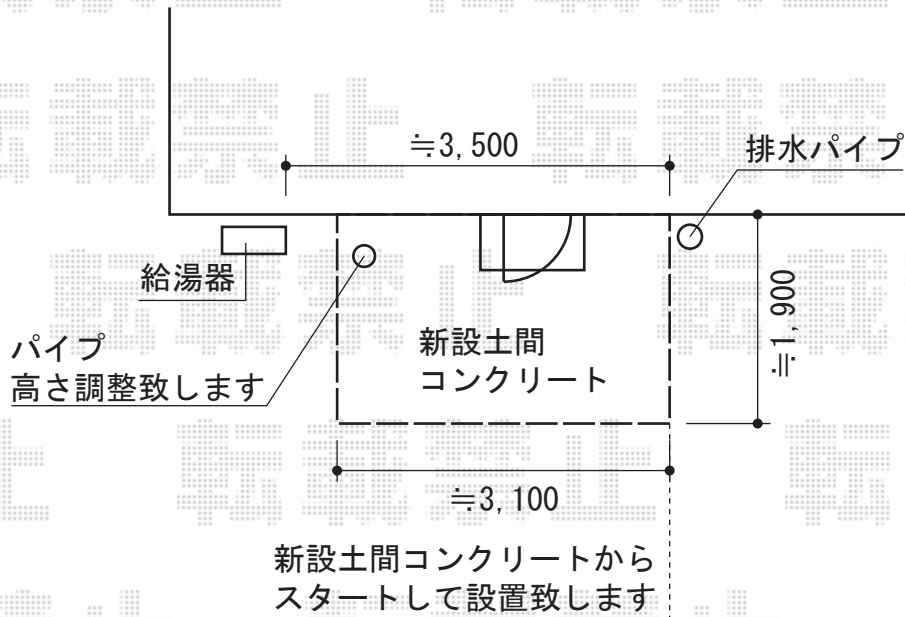

パワーアルファ RA型 テラスタイプ 単体 積雪～30cm対応

施工に際して、
オプション：物干しの
取付位置・高さの
ご確認を頂けますよう、
お願い致します

トステム パワーアルファ RA型 テラスタイプ 単体 積雪～30cm対応
間口=関東間1.5間 (柱芯々2,755mm 屋根幅3,080mm)
出幅=6尺 (1,785mm)
色：シャイングレー
屋根材：ポリカーボネート (ブラウン)
柱仕様：柱位置固定タイプ ロング柱 (柱2本)
施工方法：上止め
オプション：吊下げ物干し 標準 2本入

現場状況や作図制限により概略図の内容と多少の違いが生じることがございます。
施工時は、現場優先とさせて頂きたく思いますので、お立会い頂き、
最終のご指示のほど、何卒、宜しくお願い致します。

EX-SHOP
HTTP://WWW.EX-SHOP.NET

担当：長谷川