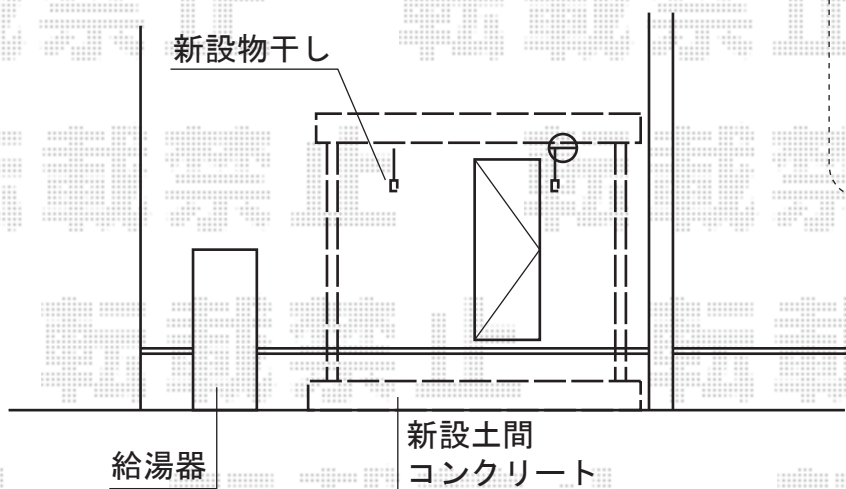

パワーアルファ RA型 テラスタイプ 単体 積雪～30cm対応

施工に際して、
オプション：物干しの
取付位置・高さの
ご確認を頂けますよう、
お願い致します

トステム パワーアルファ RA型 テラスタイプ 単体 積雪～30cm対応
間口=関東間1.5間 (柱芯々2,755mm 屋根幅3,080mm)
出幅=6尺 (1,785mm)
色：シャイングレー
屋根材：ポリカーボネート (ブラウン)
柱仕様：柱位置固定タイプ ロング柱 (柱2本)
施工方法：上止め
オプション：吊下げ物干し 標準 2本入

現場状況や作図制限により概略図の内容と多少の違いが生じることがございます。
施工時は、現場優先とさせて頂きたく思いますので、お立会い頂き、
最終のご指示のほど、何卒、宜しくお願い致します。

EX-SHOP
HTTP://WWW.EX-SHOP.NET

担当：長谷川