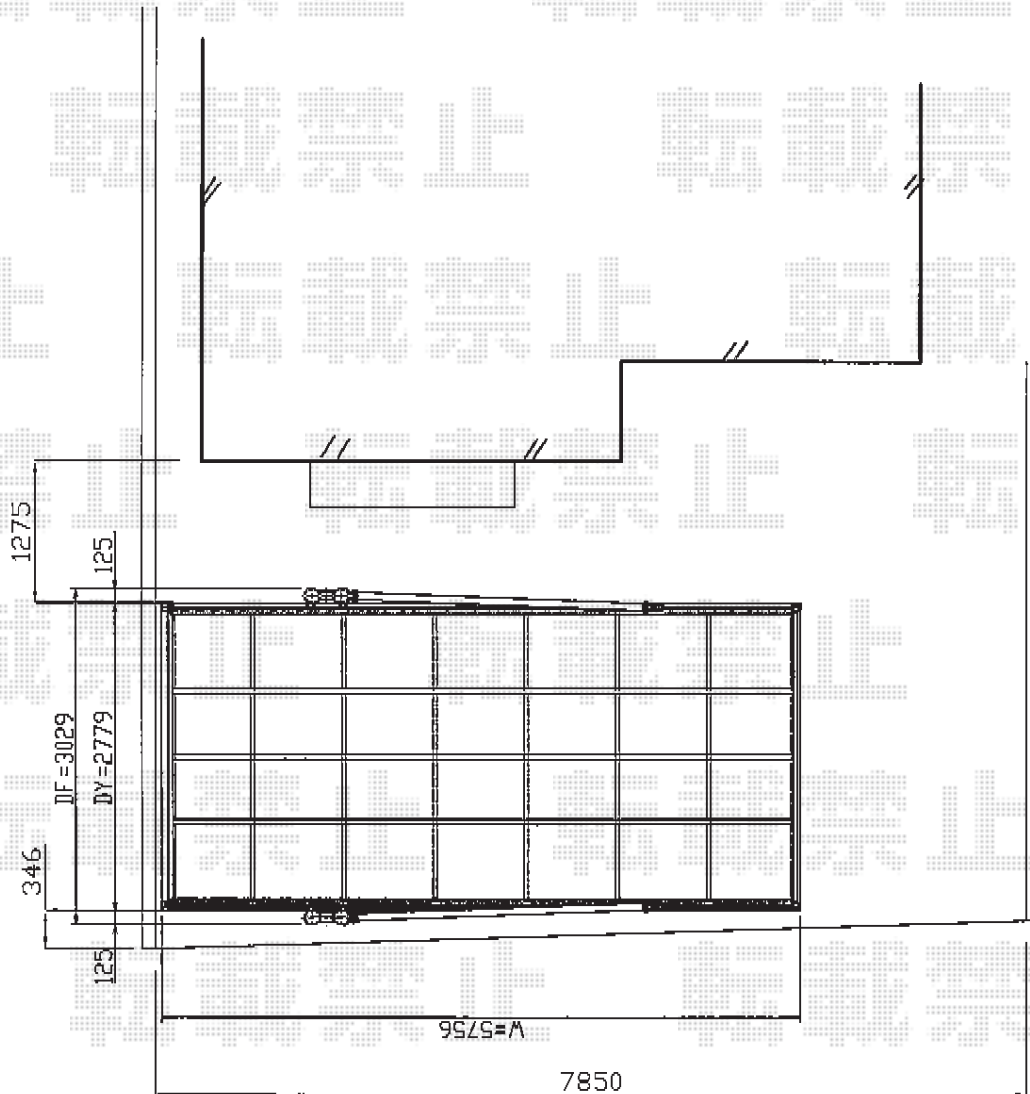

4G 積雪～20cm対応

三協立山アルミ 4G 積雪～20cm対応  
幅=3,029mm  
奥行=5,756mm  
色：サンシルバー  
屋根材：熱線遮断FRP板（かすみ調タイプ）  
柱仕様：標準柱仕様（有効高 約2,050mm）

現場状況や作図制限により概略図の内容と多少の違いが生じることがございます。  
施工時は、現場優先とさせて頂きたく思いますので、お立会い頂き、  
最終のご指示のほど、何卒、宜しくお願い致します。