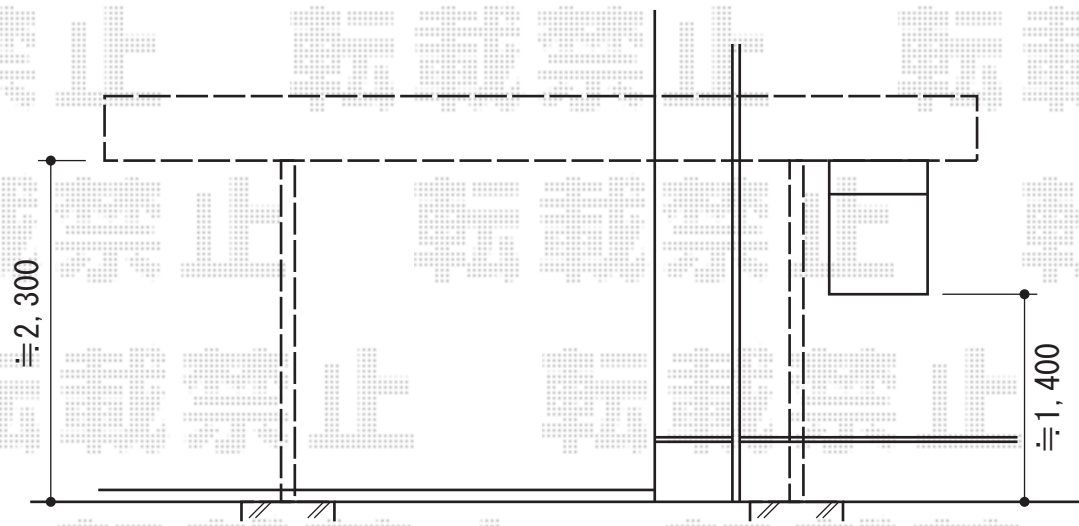

カーブポートシグマIII 単体 積雪~30cm対応

トステム カーブポートシグマIII 単体 積雪~30cm対応  
 幅=2,700mm  
 奥行=5,686mm  
 色：シャイングレー  
 屋根材：熱線吸収ポリカーボネート（ライトブルーマット調）  
 柱仕様：ロング柱23仕様（有効高 約2,300mm）

現場状況や作図制限により概略図の内容と多少の違いが生じることがございます。  
 施工時は、現場優先とさせて頂きたく思いますので、お立会い頂き、  
 最終のご指示のほど、何卒、宜しくお願い致します。