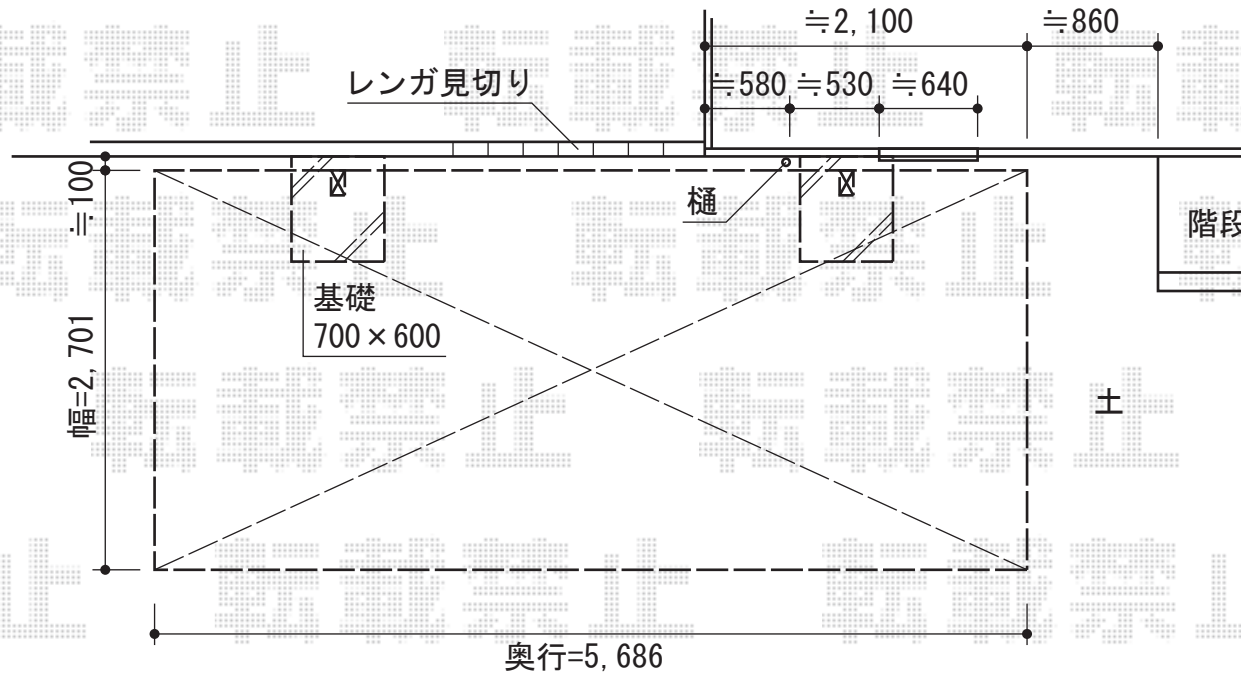

カーブポートシグマIII 単体 積雪~30cm対応

トステム カーブポートシグマIII 単体 積雪~30cm対応  
 幅=2,700mm  
 奥行=5,686mm  
 色：シャイングレー  
 屋根材：熱線吸収ポリカーボネート（ライトブルーマット調）  
 柱仕様：ロング柱23仕様（有効高 約2,300mm）

現場状況や作図制限により概略図の内容と多少の違いが生じることがございます。  
 施工時は、現場優先とさせて頂きたく思いますので、お立会い頂き、  
 最終のご指示のほど、何卒、宜しくお願い致します。