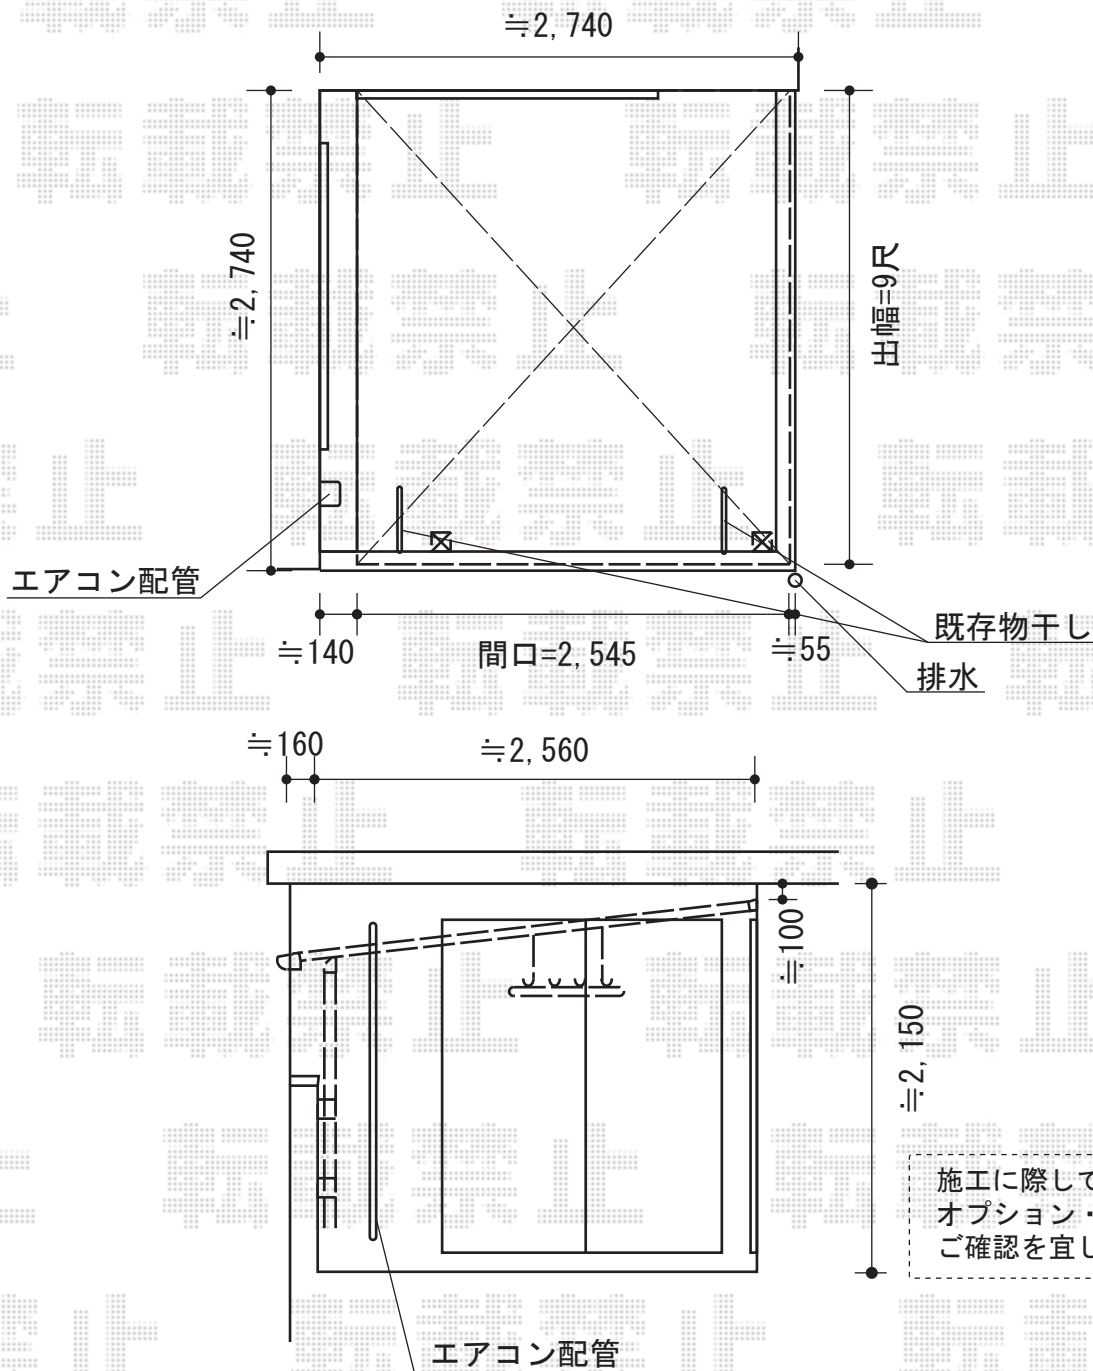

パワーアルファ F型 単体 屋根タイプ 積雪～30cm対応

トステム パワーアルファ F型 屋根タイプ 積雪～30cm対応
 間口=関東間1.0間 (柱芯々1,850mm 屋根幅2,320mm)
 出幅=9尺 (2,685mm)
 色：シャイングレー
 屋根材：ポリカーボネート (クリアマット/すりガラス調)
 柱仕様：柱奥行移動タイプ (柱2本)
 施工方法：下止め
 オプション：吊下げ物干し ショート ワイド 2本入 (¥13,200)