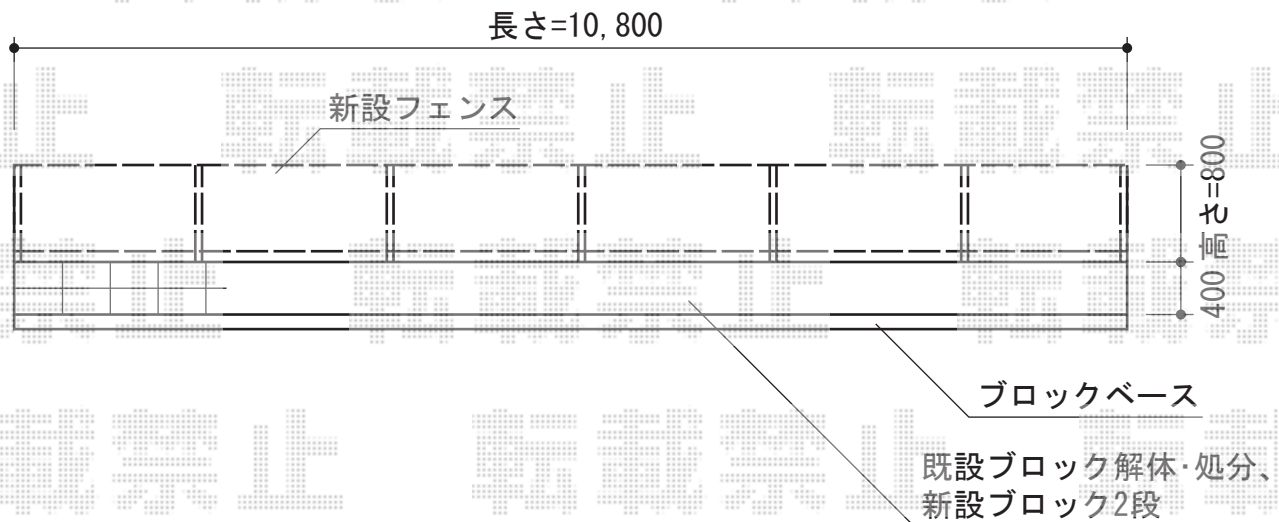

## シャレオR1型フェンス フリーポールタイプ

TOEX シャレオR1型フェンス フリーポールタイプ  
本体1枚 (W×H) = (1,979.5×800mm) × 6枚  
柱仕様 : T-8×7本  
部品セット : C×7セット  
端部キャップ : C×1セット  
色 : シヤイングレー

現場状況や作図制限により概略図の内容と多少の違いが生じることがございます。  
施工時は、現場優先とさせて頂きたく思いますので、お立会い頂き、  
最終のご指示のほど、何卒、宜しくお願い致します。