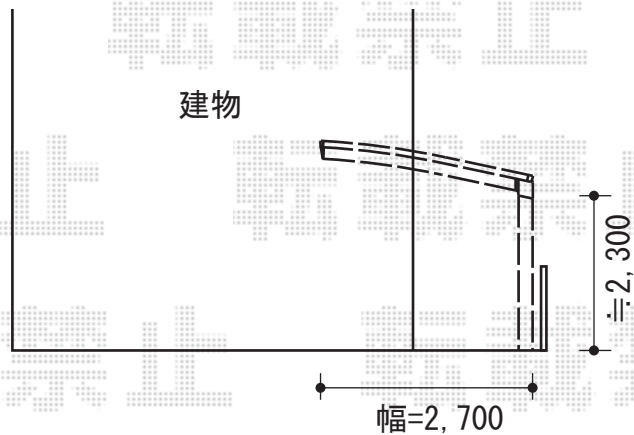

## カーブポートシグマIII 積雪～30cm対応

トステム カーブポートシグマIII 積雪～30cm対応  
幅=2,701mm  
奥行=4,980mm  
色：オータムブラウン  
屋根材：熱線吸収ポリカーボネート（ライトブルーマット調）  
柱仕様：ロング柱23仕様（有効高 約2,300mm）

現場状況や作図制限により概略図の内容と多少の違いが生じることがございます。  
施工時は、現場優先とさせて頂きたく思いますので、お立会い頂き、  
最終のご指示のほど、何卒、宜しくお願い致します。