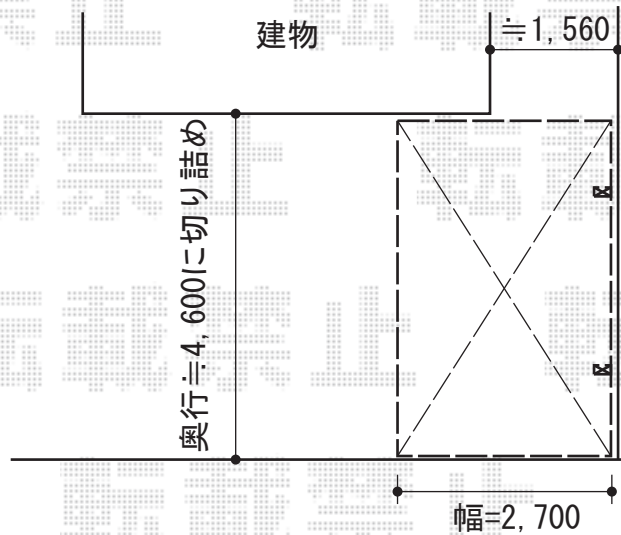

## カーブポートシグマIII 積雪～30cm対応

トステム カーブポートシグマIII 積雪～30cm対応  
幅=2,701mm  
奥行=4,980mm  
色：オータムブラウン  
屋根材：熱線吸収ポリカーボネート（ライトブルーマット調）  
柱仕様：ロング柱23仕様（有効高 約2,300mm）

現場状況や作図制限により概略図の内容と多少の違いが生じることがございます。  
施工時は、現場優先とさせて頂きたく思いますので、お立会い頂き、  
最終のご指示のほど、何卒、宜しくお願い致します。