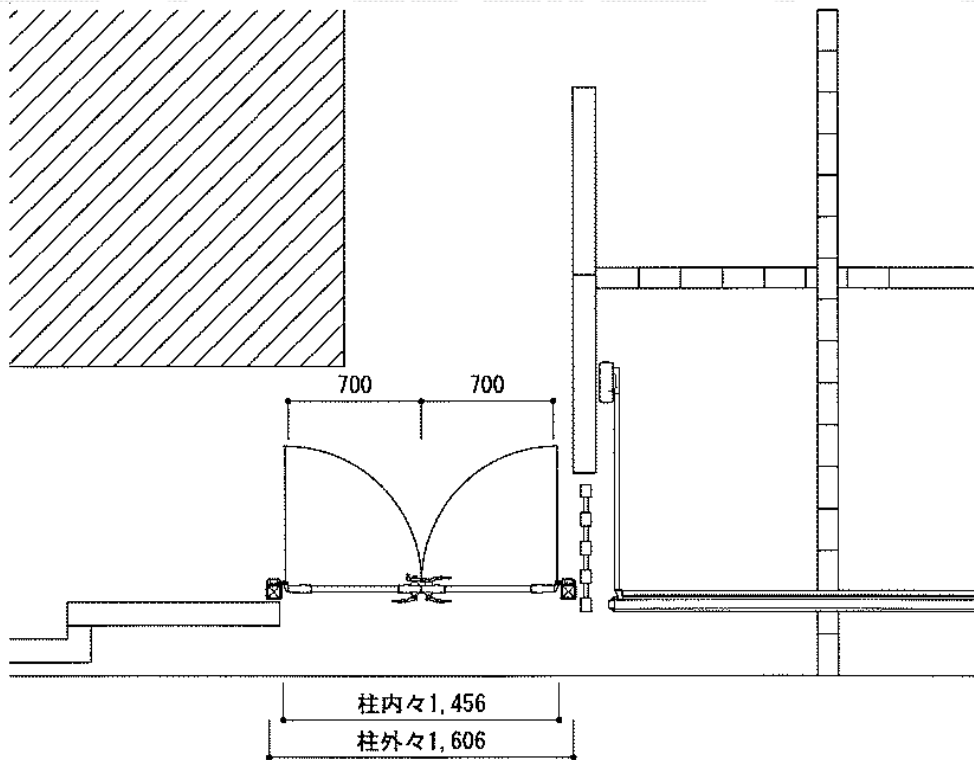

エクスライン門扉1型 両開き 門柱使用

YKK AP エクスライン門扉1型 両開き 門柱使用
本体1枚 (W×H) =700mm×1,000mm
色：プラチナステン
錠：タッチ錠E3型
開き：内開き

現場状況や作図制限により概略図の内容と多少の違いが生じることがございます。
施工時は、現場優先とさせて頂きたく思いますので、お立会い頂き、
最終のご指示のほど、何卒、宜しくお願い致します。

EX-SHOP
HTTP://WWW.EX-SHOP.NET