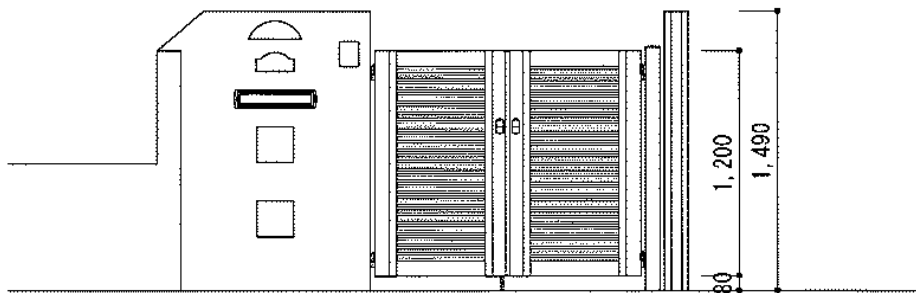

エクスライン門扉1型 両開き 門柱使用

YKK AP エクスライン門扉1型 両開き 門柱使用
本体1枚 (W×H) =700mm×1,000mm
色：プラチナステン
錠：タッチ錠E3型
開き：内開き

現場状況や作図制限により概略図の内容と多少の違いが生じることがございます。
施工時は、現場優先とさせて頂きたく思いますので、お立会い頂き、
最終のご指示のほど、何卒、宜しくお願い致します。

EX-SHOP
HTTP://WWW.EX-SHOP.NET