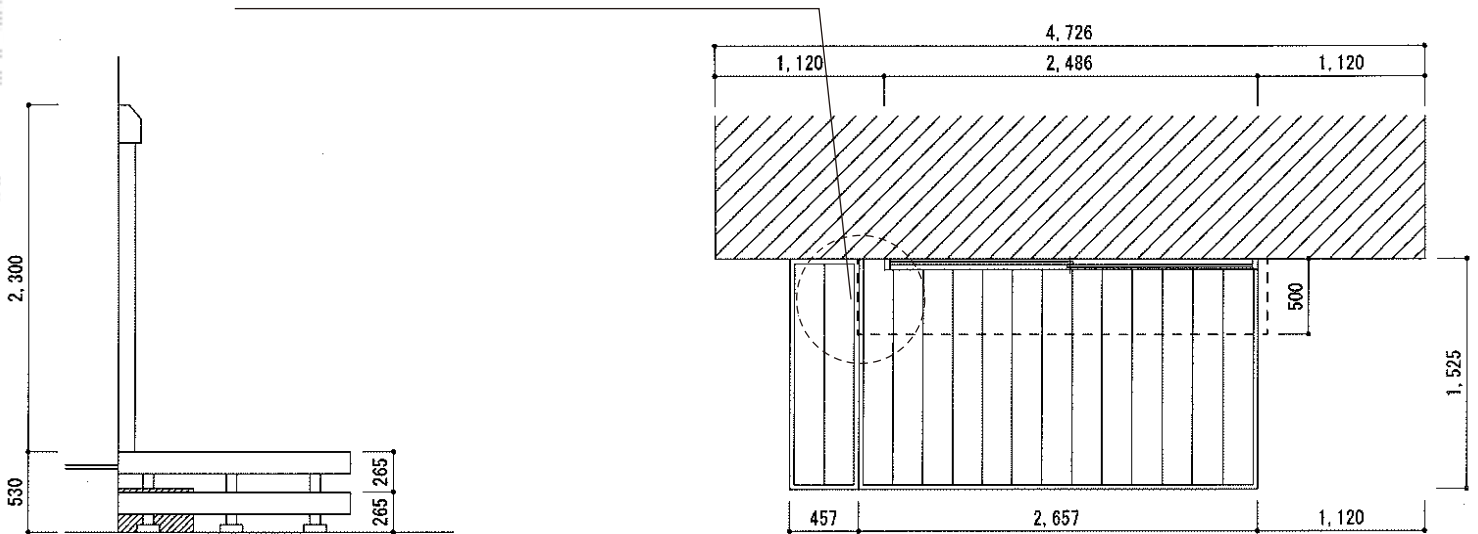

リウッドデッキ200 単体

こちらに沓脱ぎ部分がございますため、ステップ部分とデッキ本体の床下接続が不可となっております。ステップ部分は独立仕様で設置とさせて頂きますので、ご了承くださいませ。

YKK AP リウッドデッキ200 単体

間口=1.5間 (2,657mm)

出幅=5尺 (1,525mm)

色：レッドブラウン

床板：縦張り

束柱：Tタイプ (400~500mm) (カームブラック)

オプション：[外観左]間口457mm×出幅1,525mm独立ステップ

現場状況や作図制限により概略図の内容と多少の違いが生じることがございます。施工時は、現場優先とさせて頂きたく思いますので、お立会い頂き、最終のご指示のほど、何卒、宜しくお願い致します。

EX-SHOP
HTTP://WWW.EX-SHOP.NET

担当：永田