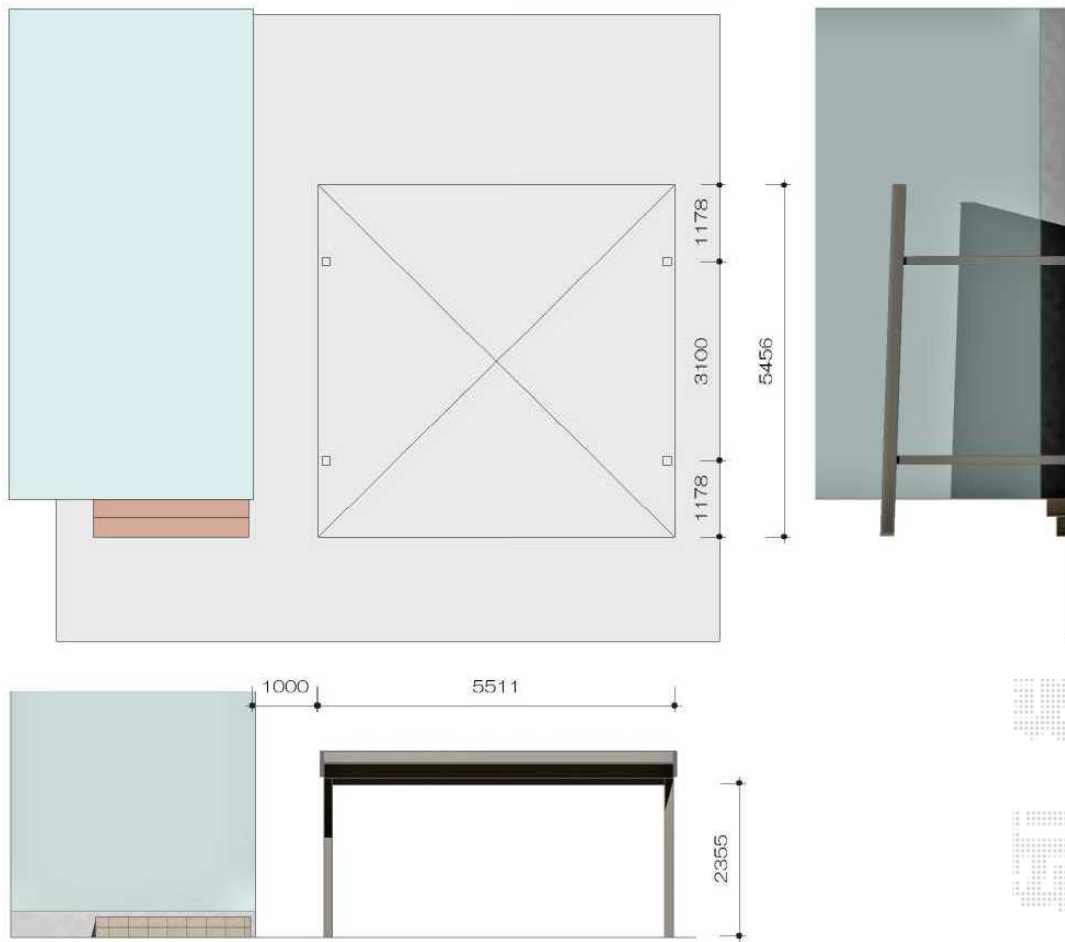

ジーポートneo Aタイプ 2台用 積雪～100cm対応

YKK AP ジーポートneo Aタイプ 2台用 積雪～100cm対応  
幅=5,511mm  
奥行=5,456mm  
色：プラチナステン  
屋根材：スチール折板（ペフ無）  
柱仕様：角柱4本/横材付き/標準柱仕様（有効高 約2,355mm）

現場状況や作図制限により概略図の内容と多少の違いが生じることがございます。  
施工時は、現場優先とさせて頂きたく思いますので、お立会い頂き、  
最終のご指示のほど、何卒、宜しくお願い致します。