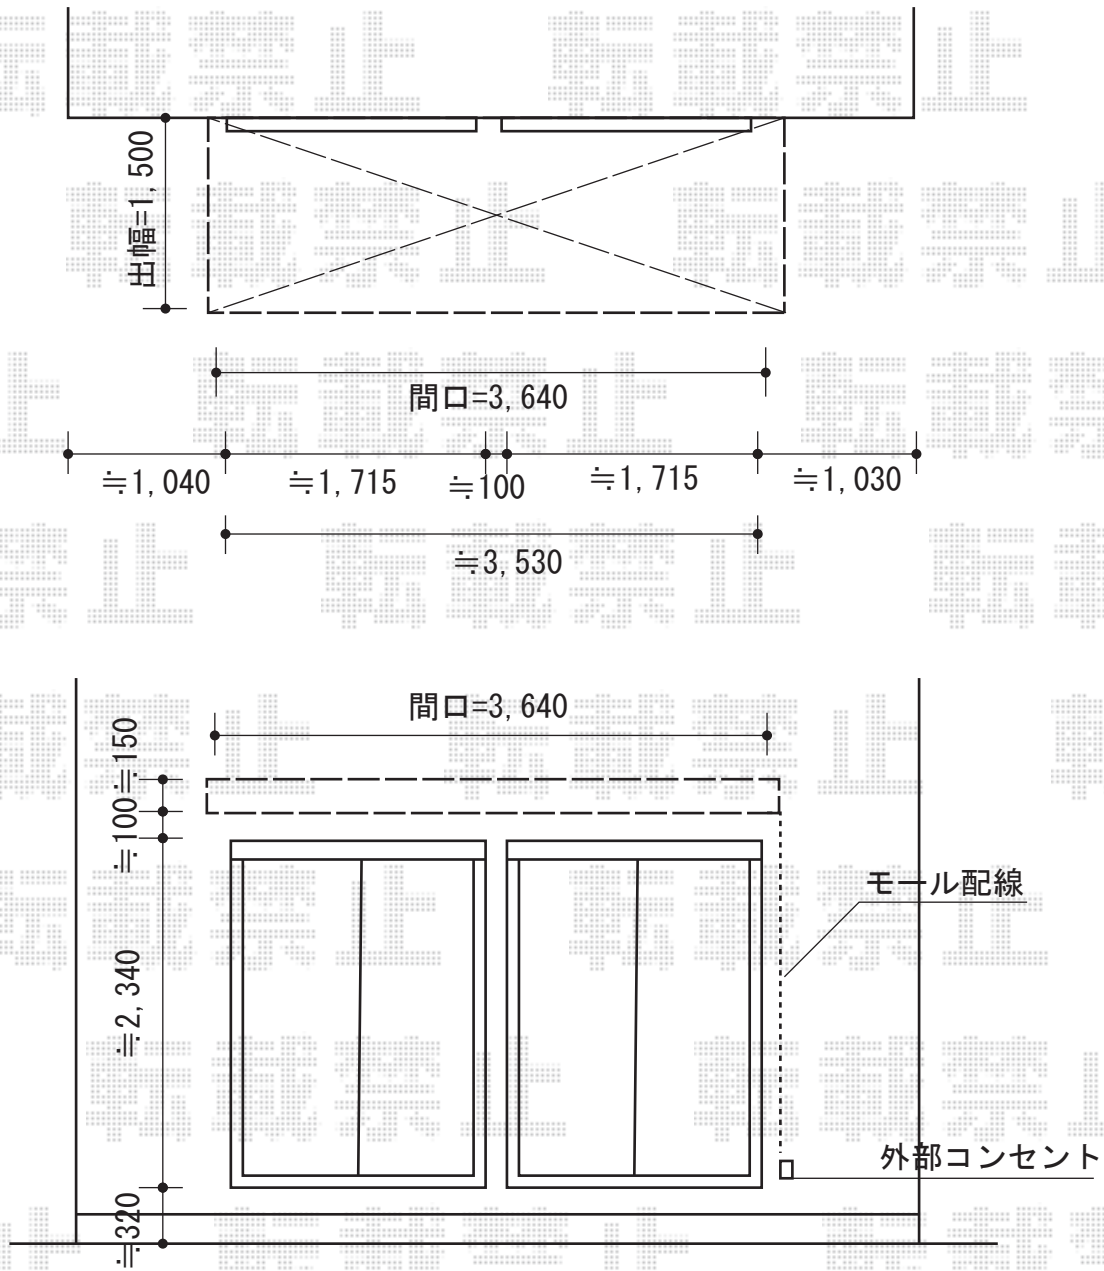

彩鳥S型 ボックスタイプ リモコン式

トステム 彩鳥S型 ボックスタイプ リモコン式
間口=関東間2間 (3,640mm)
出幅=1,500mm
本体色：シャイングレー
キャンバス色：ポリエステル（ストライプオレンジ）
駆動：外観右側駆動

現場状況や作図制限により概略図の内容と多少の違いが生じることがございます。
施工時は、現場優先とさせて頂きたく思いますので、お立会い頂き、
最終のご指示のほど、何卒、宜しくお願い致します。