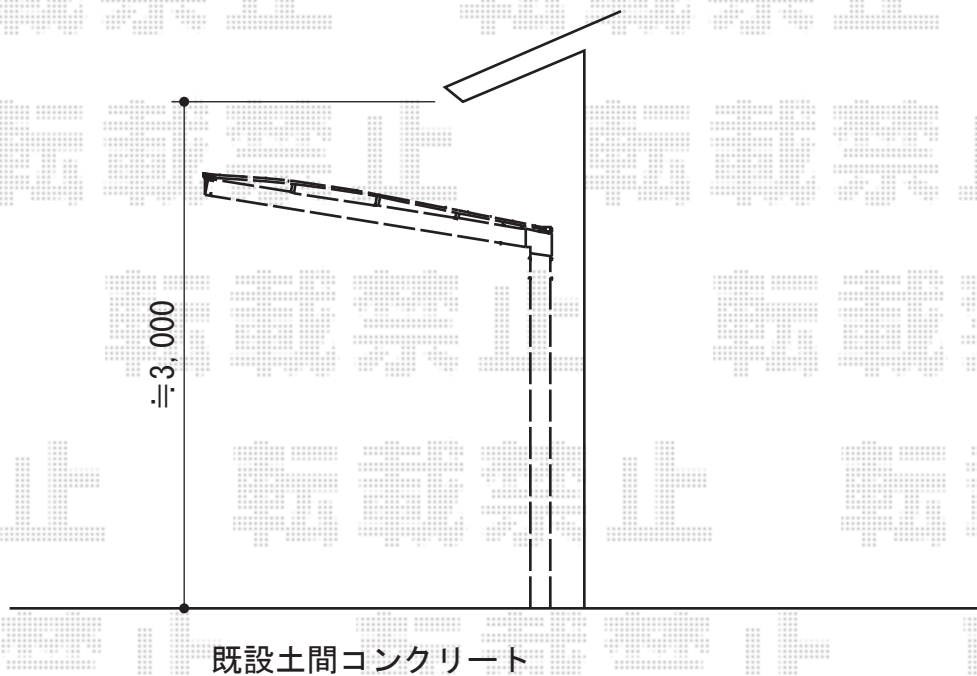

レークポートシグマIII 積雪～30cm対応

トステム レークポートシグマIII 積雪～30cm対応
幅=2,406mm
奥行=4,980mm
色：シャイングレー
屋根材：ポリカーボネート（ブルースモーク）
柱仕様：ロング柱23仕様（有効高 約2,296mm）

現場状況や作図制限により概略図の内容と多少の違いが生じることがございます。
施工時は、現場優先とさせて頂きたく思いますので、お立会い頂き、
最終のご指示のほど、何卒、宜しくお願い致します。