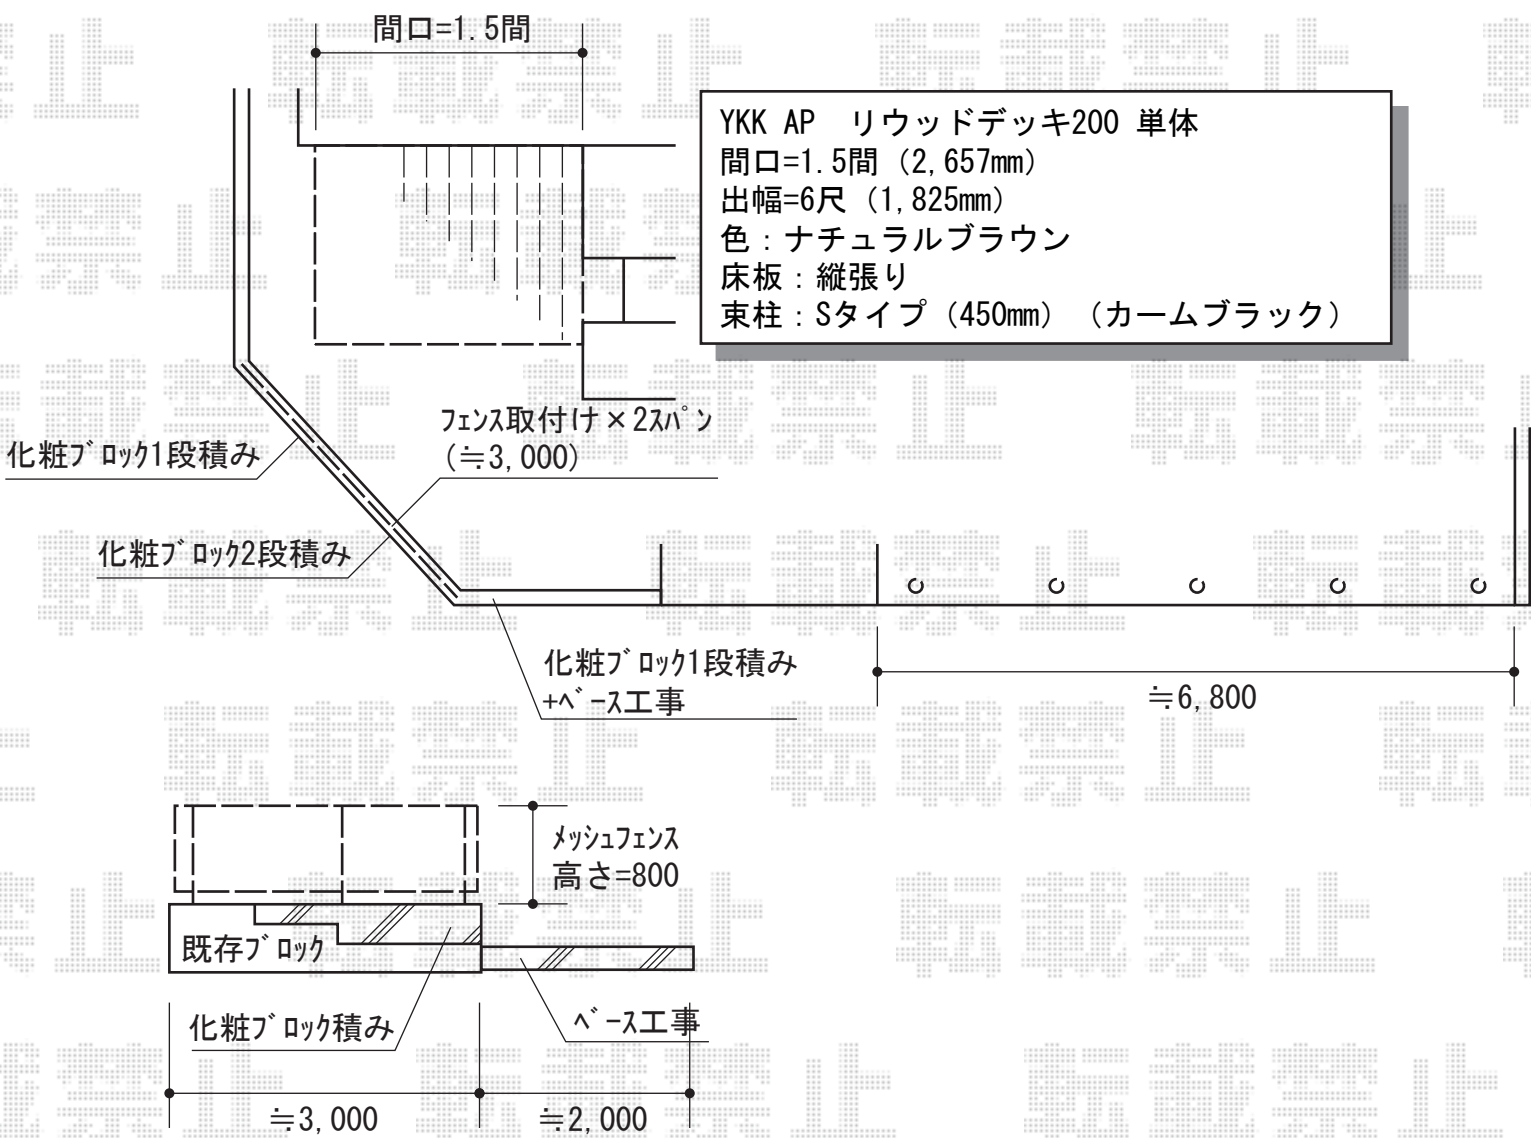

ウッドデッキ・フェンス

三協立山アルミ ユメッシュZ型フェンス フリー支柱タイプ
 本体1枚 (W×H) = (1,991×800mm) (¥6,000) ×2枚
 アルミ型材支柱：H800 (¥3,100) ×3本
 コーナー部用部品：(¥3,300) ×1セット
 小口キャップ：(¥1,200) ×1セット
 色：ホワイト

現場状況や作図制限により概略図の内容と多少の違いが生じることがございます。
 施工時は、現場優先とさせて頂きたく思いますので、お立会い頂き、
 最終のご指示のほど、何卒、宜しくお願い致します。