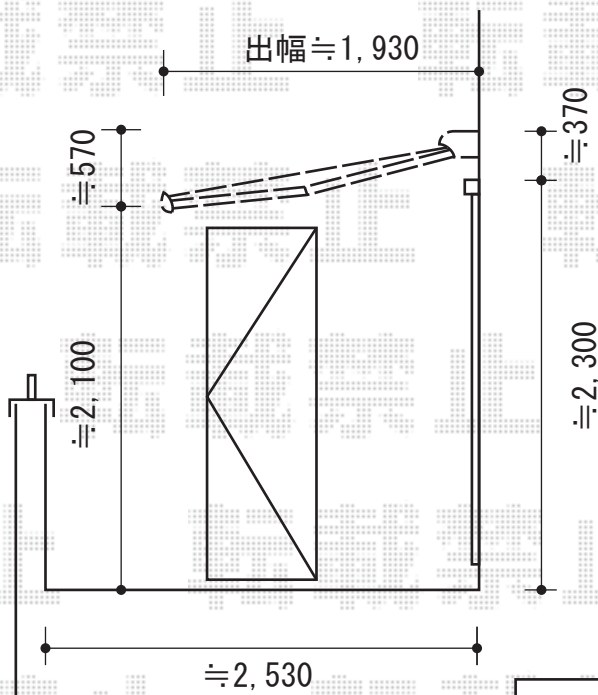

# 彩鳥S型 ボックスタイプ 手動式

トステム 彩鳥S型 ボックスタイプ 手動式  
間口=関東間1.5間 (2,730mm)  
出幅=2,000mm  
本体色：ホワイト  
キャンパス色：ポリエステル (アイボリーホワイト)  
駆動：【特注】外観左側駆動  
クランクハンドル：1500タイプ  
フリル：なし

現場状況や作図制限により概略図の内容と多少の違いが生じることがございます。  
施工時は、現場優先とさせて頂きたく思いますので、お立会い頂き、  
最終のご指示のほど、何卒、宜しくお願い致します。