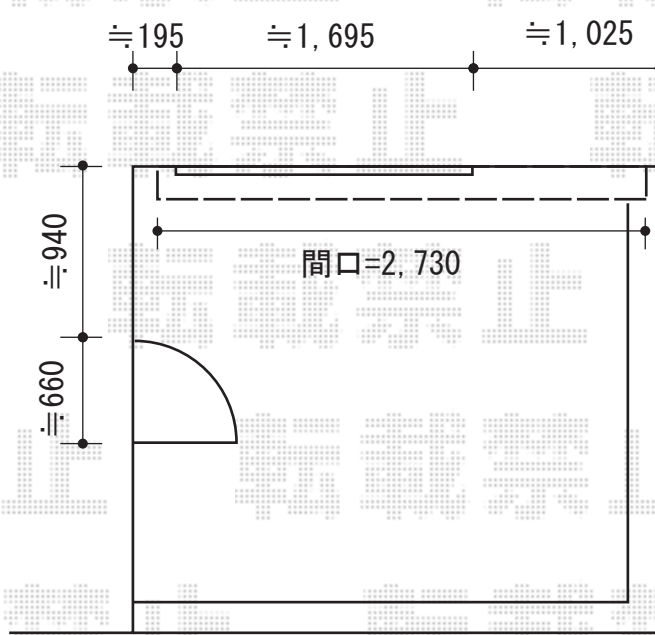

# 彩鳥S型 ボックスタイプ 手動式

トステム 彩鳥S型 ボックスタイプ 手動式  
間口=関東間1.5間 (2,730mm)  
出幅=2,000mm  
本体色：ホワイト  
キャンパス色：ポリエステル (アイボリーホワイト)  
駆動：【特注】外観左側駆動  
クランクハンドル：1500タイプ  
フリル：なし

現場状況や作図制限により概略図の内容と多少の違いが生じることがございます。  
施工時は、現場優先とさせて頂きたく思いますので、お立会い頂き、  
最終のご指示のほど、何卒、宜しくお願い致します。