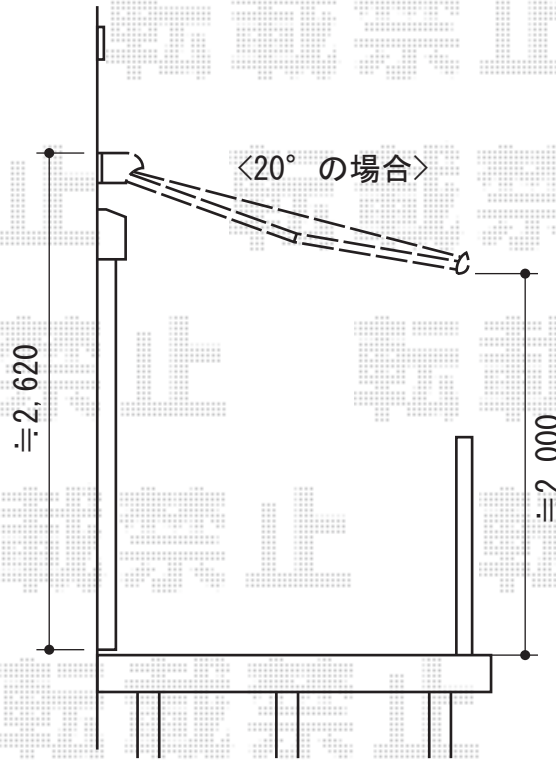

彩鳥C型 ボックスタイプ 手動式

トステム 彩鳥C型ボックスタイプ手動式

間口=1.5間 (2,730mm)

出幅=2,000mm

本体色：シャイングレー

キャンバス色：ポリエステル（ネイビーブルー）

駆動：外観右

crankハンドル：1,000タイプ

追加部材：ベースプレート一式 (¥29,470)

メーカー希望小売価格：¥248,670

現場状況や作図制限により概略図の内容と多少の違いが生じることがございます。
 施工時は、現場優先とさせて頂きたく思いますので、お立会い頂き、
 最終のご指示のほど、何卒、宜しくお願い致します。

EX-SHOP
[HTTP://WWW.EX-SHOP.NET](http://www.ex-shop.net)

担当：長谷川