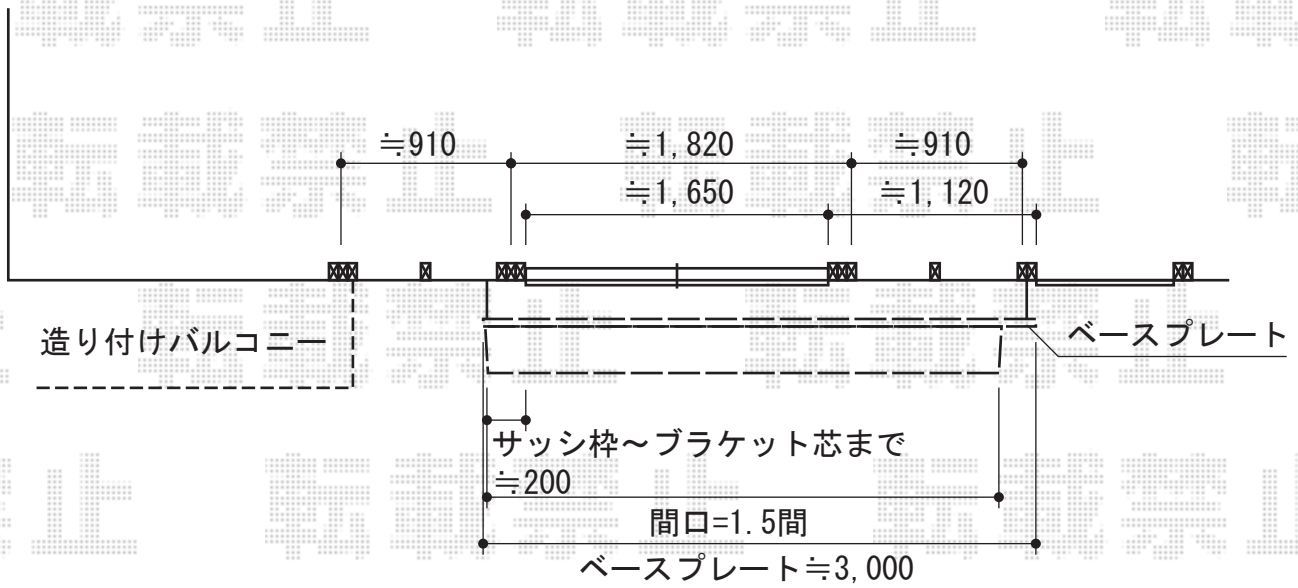

彩鳥C型 ボックスタイプ 手動式

トステム 彩鳥C型ボックスタイプ手動式

間口=1.5間 (2,730mm)

出幅=2,000mm

本体色：シャイングレー

キャンバス色：ポリエステル（ネイビーブルー）

駆動：外観右

crankハンドル：1,000タイプ

追加部材：ベースプレート一式 (¥29,470)

メーカー希望小売価格：¥248,670

現場状況や作図制限により概略図の内容と多少の違いが生じることがございます。
 施工時は、現場優先とさせて頂きたく思いますので、お立会い頂き、
 最終のご指示のほど、何卒、宜しくお願い致します。

EX-SHOP
[HTTP://WWW.EX-SHOP.NET](http://www.ex-shop.net)

担当：長谷川