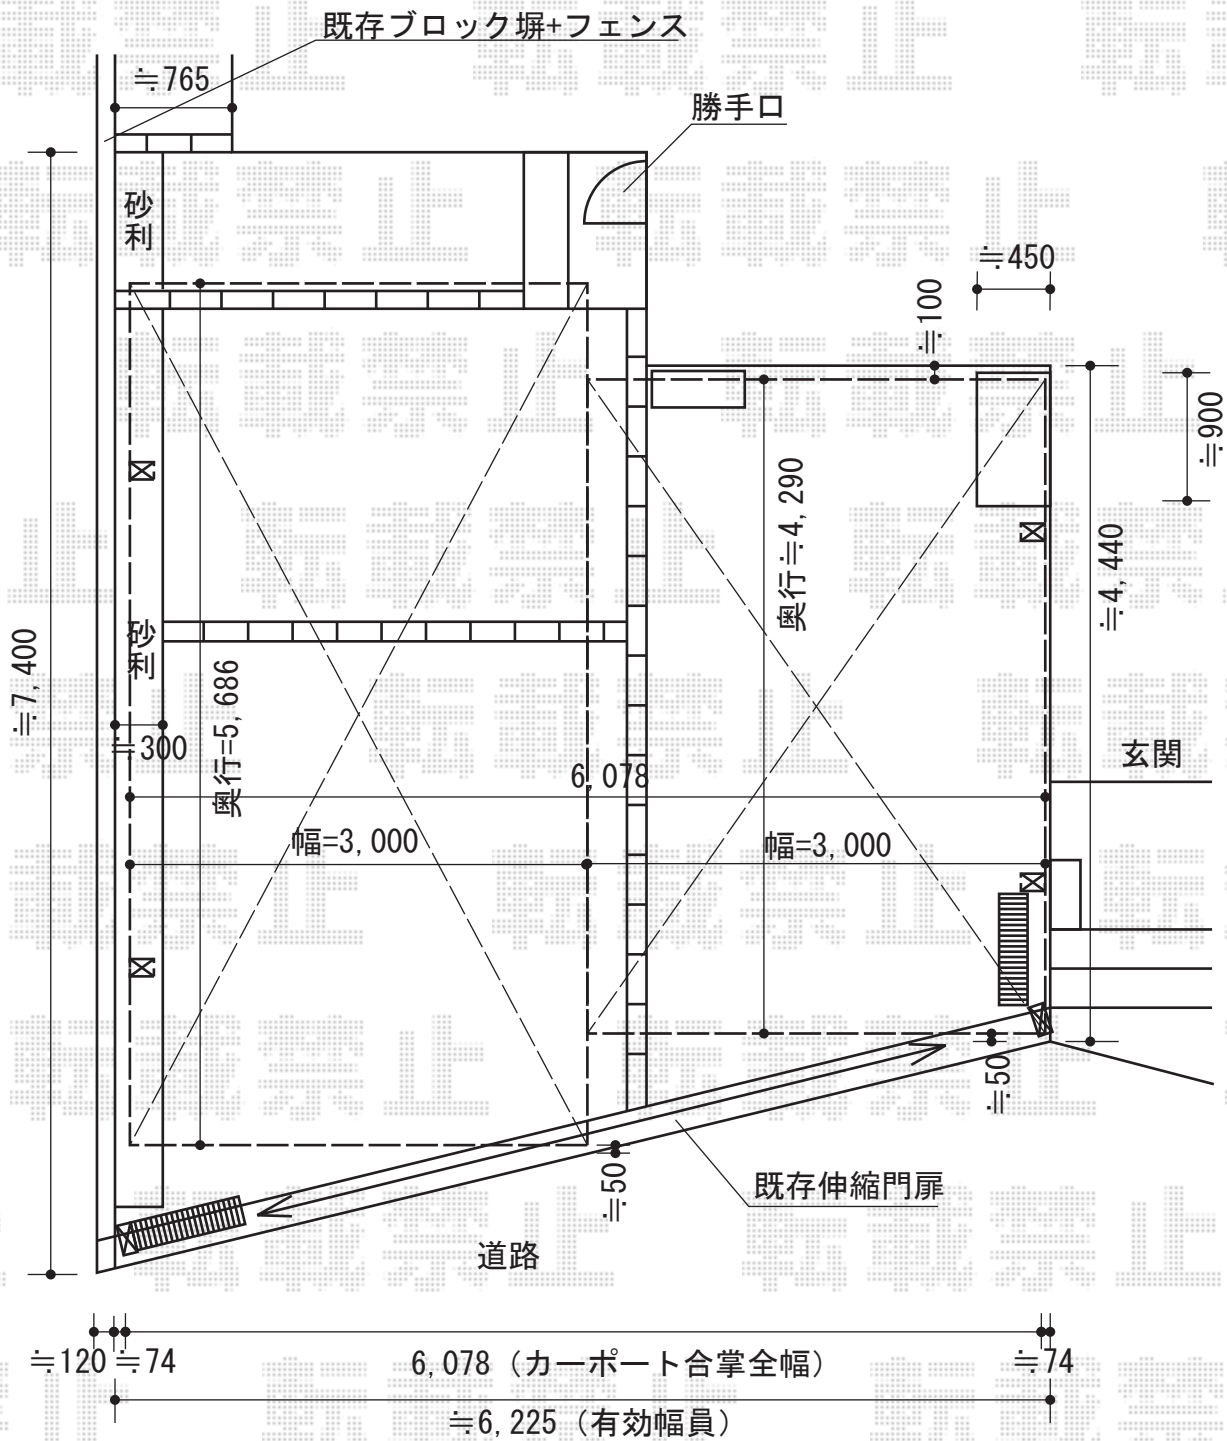

カーポートシグマIII 積雪～30cm対応

トステム カーポートシグマIII 積雪～30cm対応
 幅=3,000mm
 奥行=5,686mm
 色：オータムブラウン
 屋根材：ポリカーボネート（ブラウン）
 柱仕様：ロング柱23仕様（有効高 約2,300mm）
 部材：MY合掌部品セット57用/M合掌部品セット

トステム カーポートシグマIII 積雪～30cm対応
 幅=3,000mm
 奥行=4,980mm
 色：オータムブラウン
 屋根材：ポリカーボネート（ブラウン）
 柱仕様：ロング柱23仕様（有効高 約2,300mm）

現場状況や作図制限により概略図の内容と多少の違いが生じることがございます。
 施工時は、現場優先とさせていただきますので、お立会い頂き、
 最終のご指示のほど、何卒、宜しくお願い致します。

EX-SHOP
[HTTP://WWW.EX-SHOP.NET](http://www.ex-shop.net)

担当：永田