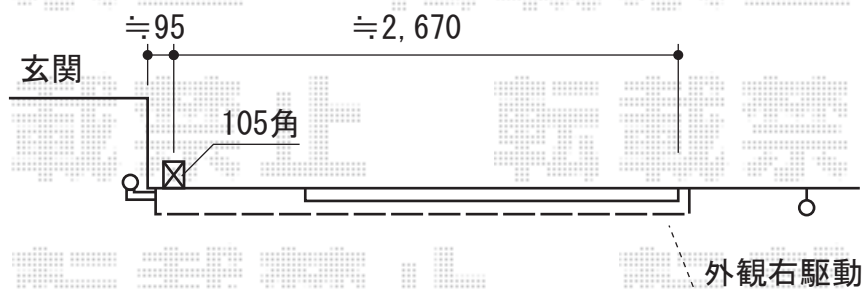

彩鳥C型 ボックスタイプ 手動式

トステム 彩鳥C型 ボックスタイプ 手動式
間口=関東間1.5間 (2,730mm)
出幅=2,000mm
本体色：ホワイト
キャンバス色：ポリエステル (ライトベージュ)
駆動：手動式/外観右
クランクハンドル：1,500 (¥4,300)

現場状況や作図制限により概略図の内容と多少の違いが生じることがございます。
施工時は、現場優先とさせて頂きたく思いますので、お立会い頂き、
最終のご指示のほど、何卒、宜しくお願い致します。