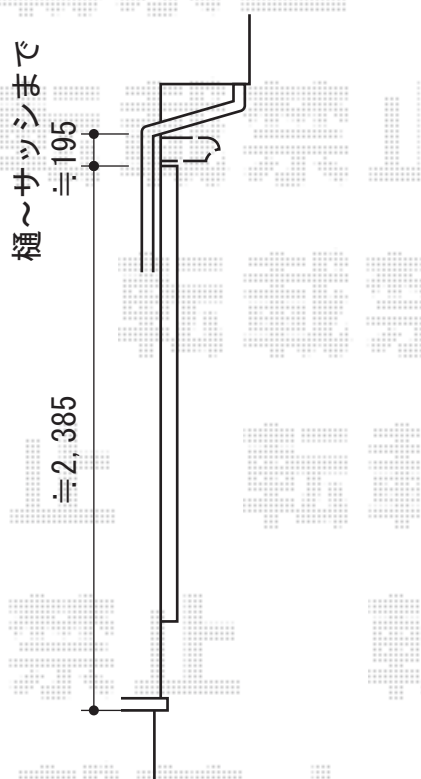

彩鳥C型 ボックスタイプ 手動式

トステム 彩鳥C型 ボックスタイプ 手動式
間口=関東間1.5間 (2,730mm)
出幅=2,000mm
本体色：ホワイト
キャンバス色：ポリエステル (ライトベージュ)
駆動：手動式/外観右
クランクハンドル：1,500 (¥4,300)

現場状況や作図制限により概略図の内容と多少の違いが生じることがございます。
施工時は、現場優先とさせて頂きたく思いますので、お立会い頂き、
最終のご指示のほど、何卒、宜しくお願い致します。