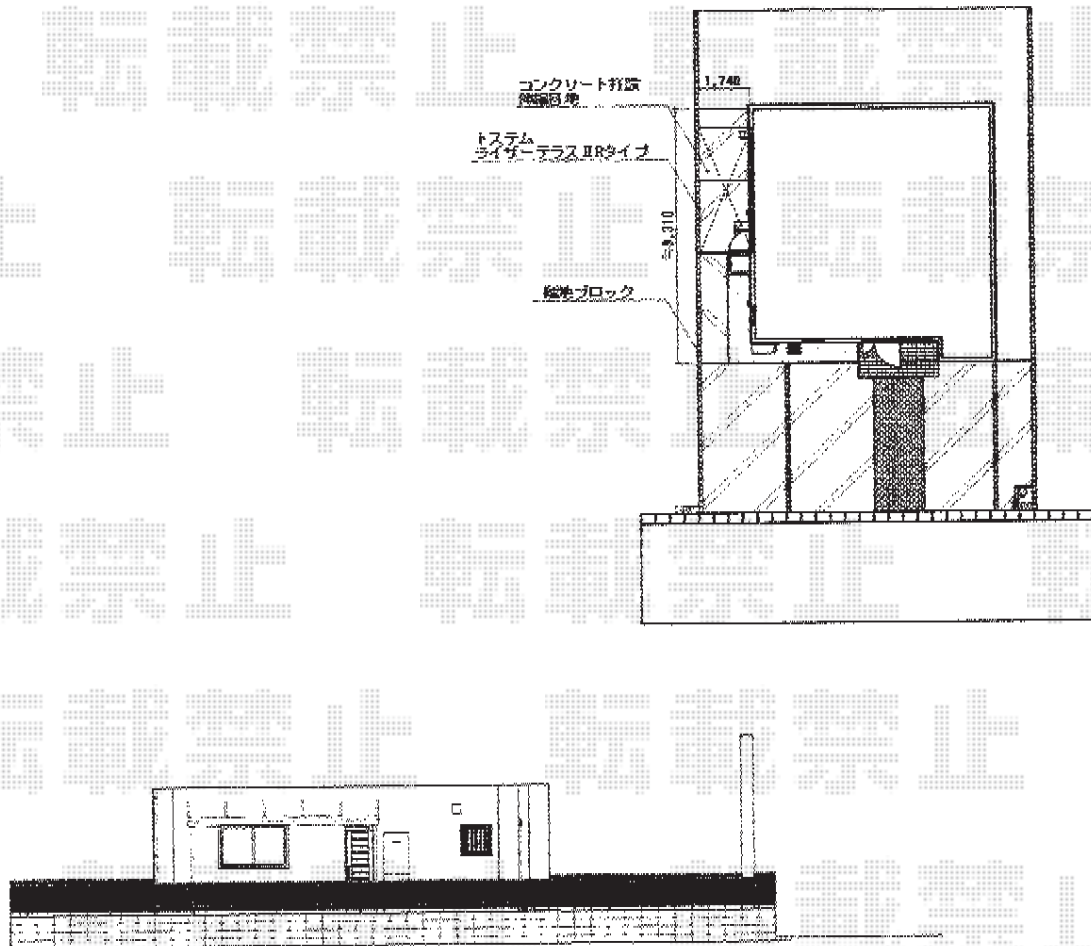

ライザーテラスII R型 テラスタイプ 単体 積雪～20cm対応

ライザーテラスII R型 テラスタイプ 単体 積雪～20cm対応
間口=関東間2.5間通し（柱芯々4,350mm 屋根幅4,570mm）
出幅=6尺（1,785mm）
色：シャイングレー
屋根材：ポリカーボネート（ブルースモーク）
柱仕様：柱位置固定タイプ（柱2本）
施工方法：上止め仕様

現場状況や作図制限により概略図の内容と多少の違いが生じることがございます。
施工時は、現場優先とさせて頂きたく思いますので、お立会い頂き、
最終のご指示のほど、何卒、宜しくお願い致します。