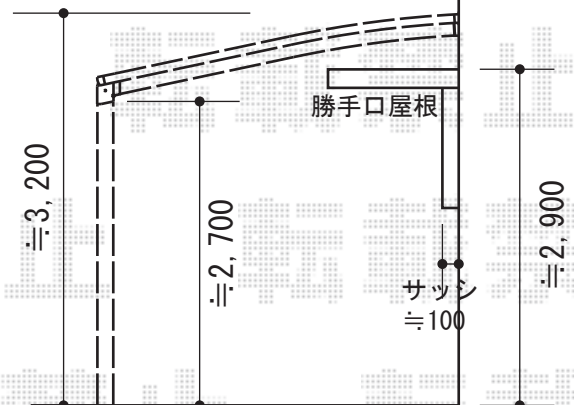

ルーフポートシグマIII 1500 積雪～50cm対応

ルーフポートシグマIII 1500 積雪～50cm対応
 幅=3,023mm
 奥行=5,600mm
 色：シャイングレー
 屋根材：ポリカーボネート（ブルースモーク）
 柱仕様：ロング柱23仕様（有効高 約2,738mm）

現場状況や作図制限により概略図の内容と多少の違いが生じることがございます。
 施工時は、現場優先とさせて頂きたく思いますので、お立会い頂き、
 最終のご指示のほど、何卒、宜しくお願い致します。