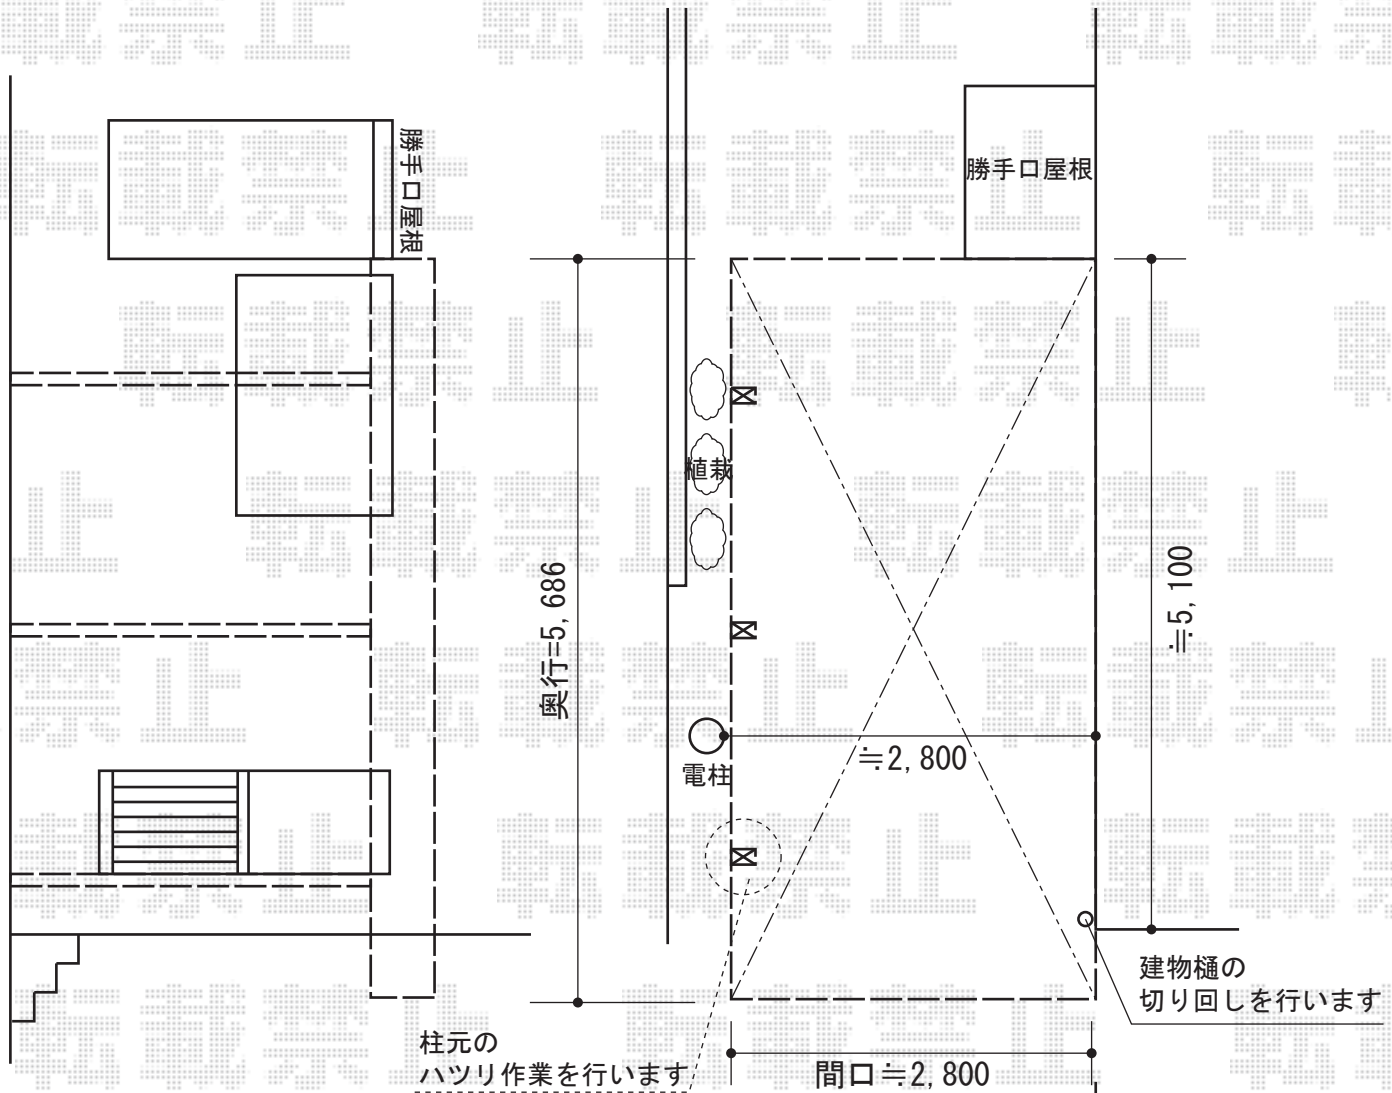

ルーフポートシグマIII 1500 積雪～50cm対応

ルーフポートシグマIII 1500 積雪～50cm対応
 幅=3,023mm
 奥行=5,600mm
 色：シャイングレー
 屋根材：ポリカーボネート（ブルースモーク）
 柱仕様：ロング柱23仕様（有効高 約2,738mm）

現場状況や作図制限により概略図の内容と多少の違いが生じることがございます。
 施工時は、現場優先とさせて頂きたく思いますので、お立会い頂き、
 最終のご指示のほど、何卒、宜しくお願い致します。