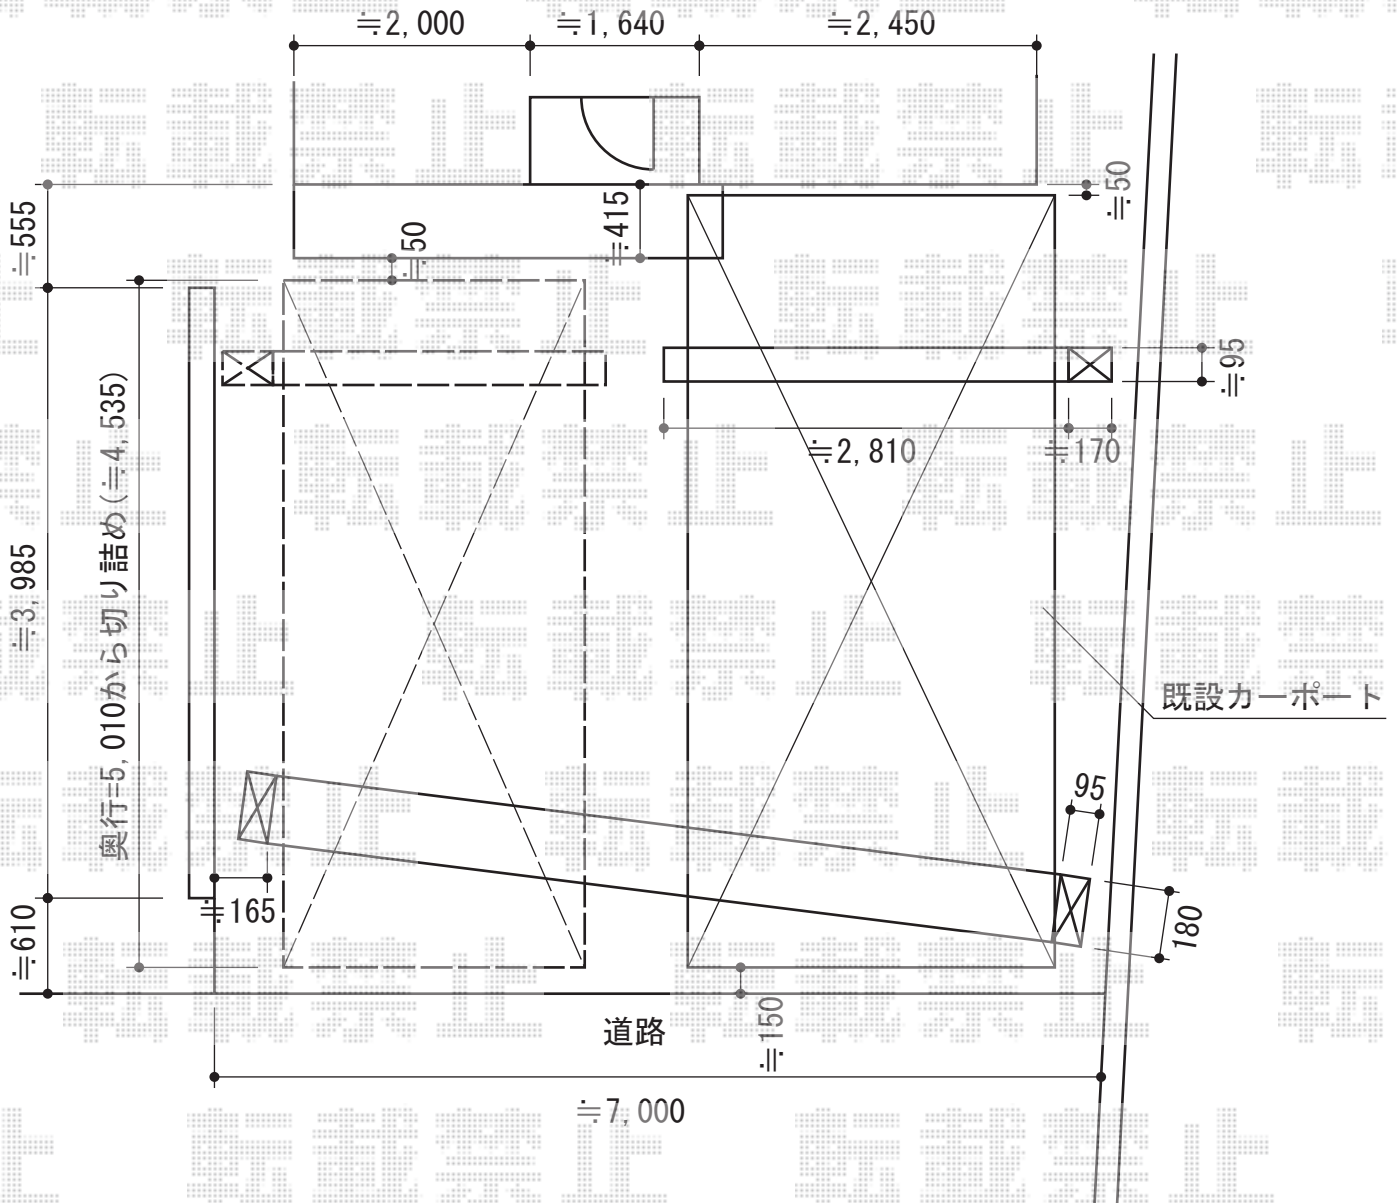

マルチスクエア アール屋根 ロング柱仕様 積雪～20cm対応

トステム マルチスクエア アール屋根 ロング柱仕様 積雪～20cm対応
 屋根ユニット：5027サイズ（幅2,773mm×奥行5,010mm）
 フレームユニット：置き式片支持27サイズ（幅2,978mm）
 色：シャイングレー
 屋根材：熱線吸収アクアポリカーボネート（ライトブルー）
 樋仕様：内蔵式雨樋D
 屋根接続部品：吊り用×1・置き用×1