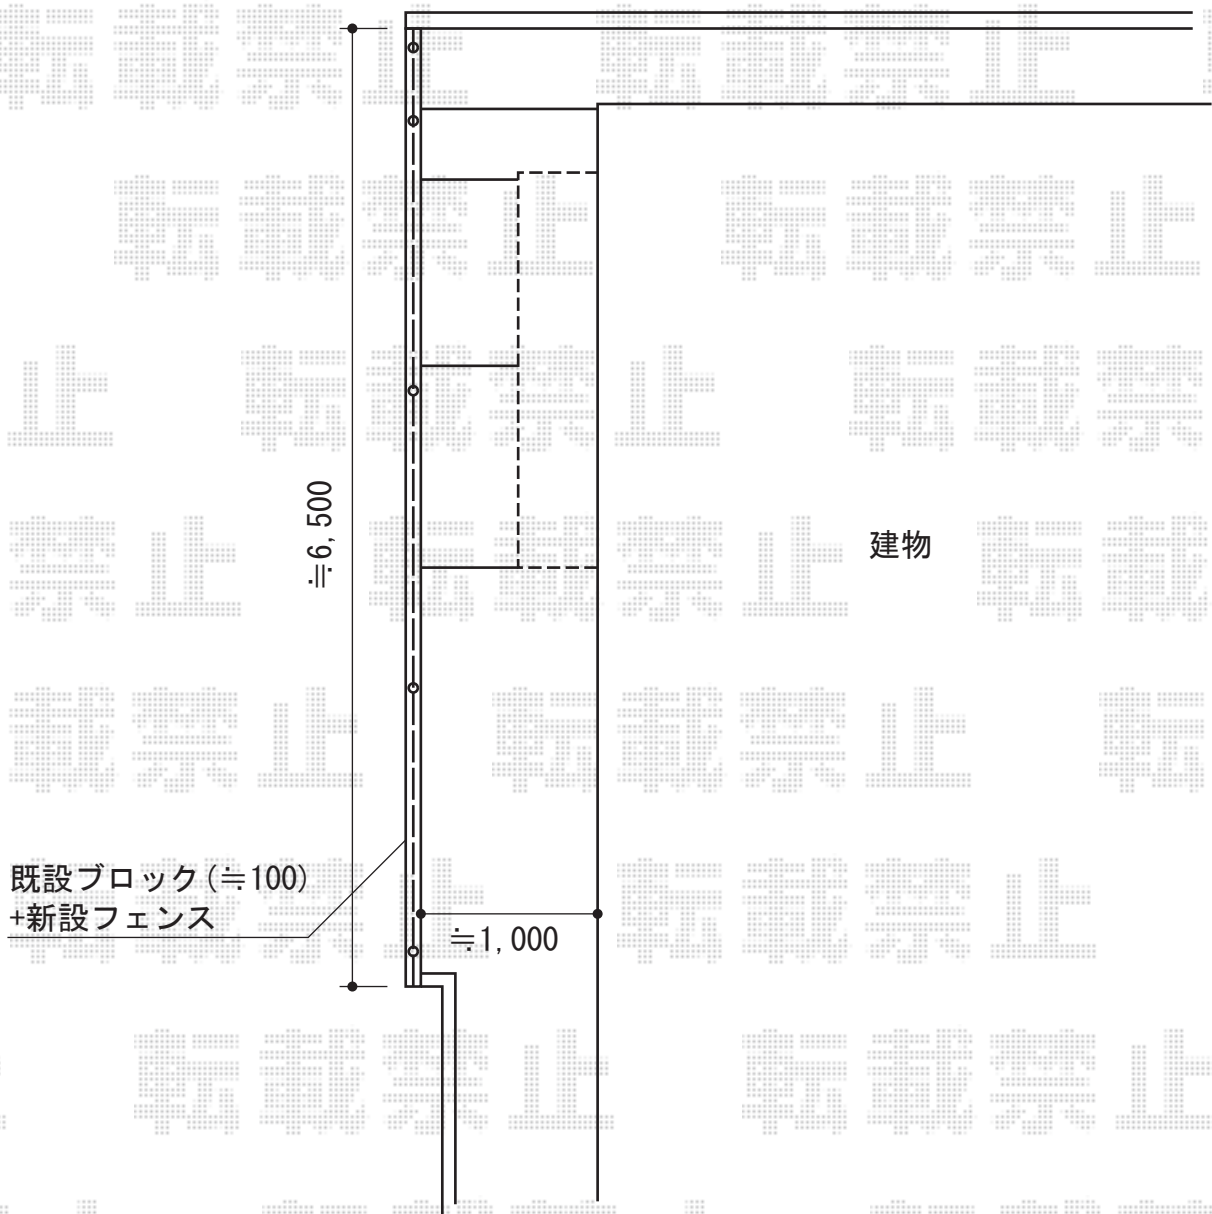

## プリレオR5型フェンス フリーポールタイプ

TOEX プリレオR5型フェンス フリーポールタイプ  
本体1枚 (W×H) = (1,979.5mm×1,000mm) × 4枚  
主柱 : T-10×5本  
部品セットA : T-10×5セット  
端部カバー (切詰め用) : T-10×1セット  
端部キャップA : T-10×1セット  
色 : オータムブラウン  
フェンス下棧すきまカバー : カバー本体80用×4・  
端部カバー80用×1